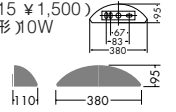

DWP-34535

¥18,000 ランプ付

40W E17 × 1灯
ミニクリプトン球

本体 / アルミダイカスト 黒塗装
カバー / ポリカーボネート 消し

- 1.1kg
- 防雨形
- 絶縁台別売 (DP-30915 ¥1,500)
- E17電球形蛍光灯 (D形) 10W まで使用可能

DWP-36028

¥9,000 ランプ付

40W E17 × 1灯
ミニクリプトン球

本体 / アルミダイカスト シルバー塗装
カバー / ガラス 透明

- 0.8kg
- 防雨形
- 絶縁台別売 (DP-30908 ¥880)