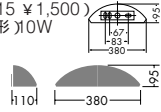

DWP-35214

¥18,000 ランプ付

40W E17 × 1灯
ミニクリプトン球

本体 / アルミダイカスト シルバー塗装
カバー / ポリカーボネート 消し

- 1.1kg
- 防雨形
- 絶縁台別売 (DP-30915 ¥1,500)
- E17電球形蛍光灯 (D形) 10W まで使用可能