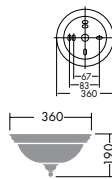

DCL-36350

¥19,000 **ランプ付**

60W(E17)×2灯
ミニクリプトン球

本体 / 銅板 鉄錆色塗装
飾り / 銅板・真鍮 鉄錆色塗装
カバー / ガラス マーブル模様

- 3.3kg
- E17電球形蛍光灯(A形)15Wまで使用可能

ハンドメイド

DCL-36349

¥18,500 **ランプ付**

40W(E17)×2灯
ミニクリプトン球

本体 / プラスチック 鉄錆色塗装
飾り / 銅板・真鍮 鉄錆色塗装
カバー / ガラス アンバー色塗装 (模様入)

- 3.2kg

ハンドメイド

DCL-36348

¥18,000 **ランプ付**

40W(E17)×2灯
ミニクリプトン球

本体 / 銅板 鉄錆色塗装
飾り / 銅板・真鍮 鉄錆色塗装
カバー / ガラス 消し