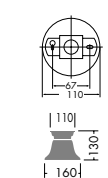

- 2.8kg
- E17電球形蛍光灯(A形)10Wまで使用可能

ハンドメイド

D60-3321

¥21,000 **ランプ付**

100W(E26)×1灯
一般球

本体 / 銅板 金色ヘアラインメッキ
カバー / ガラス 消し

- 3.4kg

D60-3324

¥13,800 **ランプ付**

60W(E17)×1灯
ミニクリプトン球

本体 / 銅板 金色ヘアラインメッキ
カバー / ガラス 消し

- 2.0kg

DCL-31664

¥3,300 **ランプ付**

40W(E17)×1灯
ミニ球

本体 / プラスチック 金色メッキ
カバー / ガラス 乳白

- 0.5kg

D60-3276

¥7,800 **ランプ付**

60W(E26)×1灯
一般球

本体 / 銅板 オフホワイト塗装
カバー / ガラス 乳白

- 1.0kg
- E26電球形蛍光灯(A形)15Wまで使用可能

▶ P.111・163

D60-3278