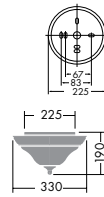

DCL-36350

¥19,000 **ランプ付**

60W(E17)×2灯
ミニクリプトン球

本体 / 銅板 鉄錆色塗装
飾り / 銅板・真鍮 鉄錆色塗装
カバー / ガラス マーブル模様

- 3.3kg
- E17電球形蛍光灯(A形)15Wまで使用可能

ハンドメイド

DCL-36349

¥18,500 **ランプ付**

40W(E17)×2灯
ミニクリプトン球

本体 / プラスチック 鉄錆色塗装
飾り / 銅板・真鍮 鉄錆色塗装
カバー / ガラス アンバー色塗装 (模様入)

- 3.2kg

ハンドメイド

DCL-36348

¥18,000 **ランプ付**

40W(E17)×2灯
ミニクリプトン球

本体 / 銅板 鉄錆色塗装
飾り / 銅板・真鍮 鉄錆色塗装
カバー / ガラス 消し