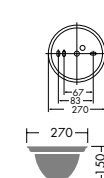

DCL-31664

¥3,300 **ランプ付**

40W(E17)×1灯
ミニ球

本体 / プラスチック 金色メッキ
カバー / ガラス 乳白

- 0.5kg