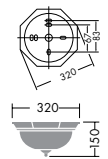

40W(E17)×2灯
ミニクリプトン球

本体 / プラスチック 鉄錆色塗装
飾り / 銅板・真鍮 鉄錆色塗装
カバー / ガラス アンバー色塗装 (模様入)

- 3.2kg

ハンドメイド

DCL-36348

¥18,000 **ランプ付**

40W(E17)×2灯
ミニクリプトン球

本体 / 銅板 鉄錆色塗装
飾り / 銅板・真鍮 鉄錆色塗装
カバー / ガラス 消し

- 2.8kg
- E17電球形蛍光灯(A形)10Wまで使用可能

ハンドメイド

D60-3321

¥21,000 **ランプ付**

100W(E26)×1灯
一般球

本体 / 銅板 金色ヘアラインメッキ
カバー / ガラス 消し

- 3.4kg

D60-3324