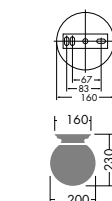

- 0.5kg

D60-3276

¥7,800 **ランプ付**

60W(E26)×1灯
一般球

本体 / 銅板 オフホワイト塗装
カバー / ガラス 乳白

- 1.0kg
- E26電球形蛍光灯(A形)15Wまで使用可能

▶ P.111・163

D60-3278

¥8,500 **ランプ付**

60W(E26)×1灯
一般球

本体 / 銅板 金色ヘアラインメッキ
カバー / ガラス 乳白

- 1.0kg
- E26電球形蛍光灯(A形)15Wまで使用可能

▶ P.111・163