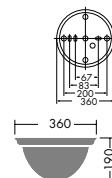

- 2.8kg
- E17電球形蛍光灯(A形)10Wまで使用可能

ハンドメイド

D60-3321

¥21,000 **ランプ付**

100W(E26)×1灯
一般球

本体 / 銅板 金色ヘアラインメッキ
カバー / ガラス 消し

- 3.4kg

D60-3324