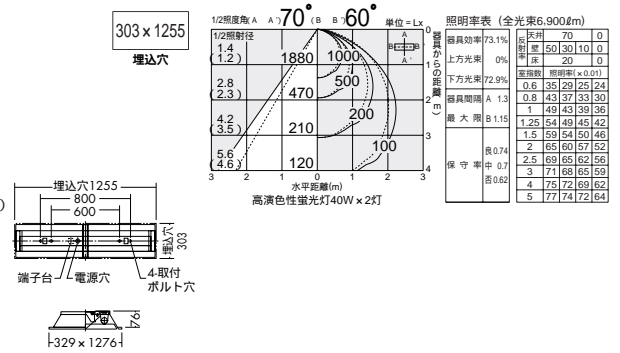

高演色性
FLR蛍光灯
(昼白色)
40W形×2灯
[5,000K]

15°×15°
遮光角

G グリーン
購入法適合

D78-7354E G

¥22,000 ランプ付

40W×2灯
高演色性昼白色蛍光灯 (RS)

枠 / 鋼板 白塗装
反射板 / 鋼板 白塗装
ルーバー / 鋼板 白塗装

- 7.4kg
- 消費効率 : 78.9 ℓ m/W(6310 ℓ m/80W)
- ランプ : FLR40SEX-N/36×2

15°×15°
遮光角

G グリーン
購入法適合

連結用
D78-3973E 受注 G

¥25,500 ランプ付

40W×2灯
高演色性昼白色蛍光灯 (RS)

枠 / 鋼板 白塗装
反射板 / 鋼板 白塗装
ルーバー / 鋼板 白塗装

- 6.8kg
- 消費効率 : 78.9 ℓ m/W(6310 ℓ m/80W)
- ランプ : FLR40SEX-N/36×2

15°×0°
遮光角

G グリーン
購入法適合

D78-7350E G

¥18,000 ランプ付

40W×2灯
高演色性昼白色蛍光灯 (RS)

枠 / 鋼板 白塗装
反射板 / 鋼板 白塗装

- 6.9kg
- 消費効率 : 78.9 ℓ m/W(6310 ℓ m/80W)
- ランプ : FLR40SEX-N/36×2

15°×0°
遮光角

G グリーン
購入法適合