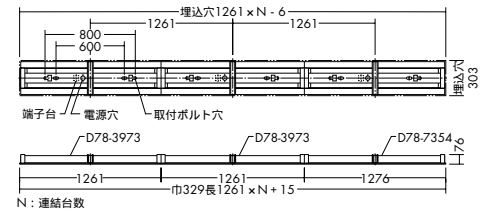

15°×15°
遮光角

G グリーン
購入法適合

連結用
D78-3973E 受注 G

¥25,500 ランプ付

40W×2灯
高演色性昼白色蛍光灯 (RS)

枠 / 鋼板 白塗装
反射板 / 鋼板 白塗装
ルーバー / 鋼板 白塗装

- 6.8kg
- 消費効率 : 78.9 ℓ m/W(6310 ℓ m/80W)
- ランプ : FLR40SEX-N/36×2

15°×0°
遮光角

G グリーン
購入法適合

D78-7350E G

¥18,000 ランプ付

40W×2灯
高演色性昼白色蛍光灯 (RS)

枠 / 鋼板 白塗装
反射板 / 鋼板 白塗装

- 6.9kg
- 消費効率 : 78.9 ℓ m/W(6310 ℓ m/80W)
- ランプ : FLR40SEX-N/36×2

15°×0°
遮光角

G グリーン
購入法適合