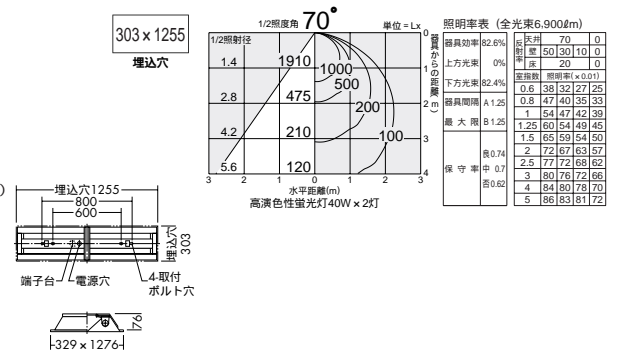

15°×15°
遮光角

G グリーン
購入法適合

連結用
D78-3973E 受注 G

¥25,500 ランプ付

40W×2灯
高演色性昼白色蛍光灯 (RS)

枠 / 鋼板 白塗装
反射板 / 鋼板 白塗装
ルーバー / 鋼板 白塗装

- 6.8kg
- 消費効率 : 78.9 ℓ m/W(6310 ℓ m/80W)
- ランプ : FLR40SEX-N/36×2

15°×0°
遮光角

G グリーン
購入法適合

D78-7350E G

¥18,000 ランプ付

40W×2灯
高演色性昼白色蛍光灯 (RS)

枠 / 鋼板 白塗装
反射板 / 鋼板 白塗装

- 6.9kg
- 消費効率 : 78.9 ℓ m/W(6310 ℓ m/80W)
- ランプ : FLR40SEX-N/36×2

15°×0°
遮光角

G グリーン
購入法適合