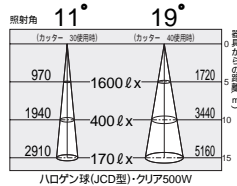

PIN SPOT ピンスポット

遠距離照射に優れたハードエッジタイプ。結婚式場や舞台などでのセンタースポットとして人物照射などに効果的です。

500W用
DSE-11136

¥95,000 **ランプ付**

500W(GY9.5)×1灯
ハロゲン球(JCD型)・クリア

- 鋼板 黒塗装
- 4.2kg
- コード1m(平行プラグ付)
- 小円カッター2枚
(30、40付)
- ランプ平均寿命150時間

300W用
DSE-11132

¥43,000 **ランプ付**

300W(GY9.5)×1灯
ハロゲン球(JCD型)・クリア

- 鋼板 黒塗装
- 3.0kg
- コード1m(平行プラグ付)
- 小円カッター2枚 20、30付
- ランプ平均寿命150時間

ELLIS POT エリスポット

自由にレイアウトできる角形照射タイプ。さまざまなシーンに合わせて角形照射面を設定することが可能です。

500W用
D94-9434

¥98,000 **ランプ付**