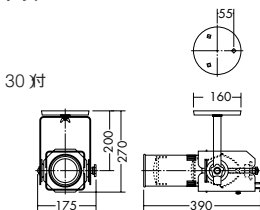

PIN SPOT ピンスポット

遠距離照射に優れたハードエッジタイプ。結婚式場や舞台などでのセンタースポットとして人物照射などに効果的です。

500W用
DSE-11136

¥95,000 **ランプ付**

500W(GY9.5)×1灯
ハロゲン球(JCD型)・クリア

- 鋼板 黒塗装
- 4.2kg
- コード1m(平行プラグ付)
- 小円カッター2枚
(30、40付)
- ランプ平均寿命150時間

300W用
DSE-11132

¥43,000 **ランプ付**

300W(GY9.5)×1灯
ハロゲン球(JCD型)・クリア

- 鋼板 黒塗装
- 3.0kg
- コード1m(平行プラグ付)
- 小円カッター2枚 20、30付
- ランプ平均寿命150時間

ELLIS POT エリスポット

自由にレイアウトできる角形照射タイプ。さまざまなシーンに合わせて角形照射面を設定することが可能です。

500W用
D94-9434

¥98,000 **ランプ付**