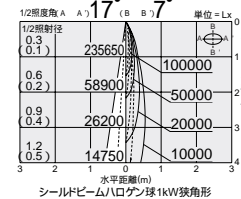

500W(E11)×1灯
ハロゲン球・クリア

- 鋼板 黒塗装
- 4.3kg
- コード1m
(平行丸型プラグ付)
- カラーフィルター5色、
シート枠、ハンガー、
フレミングカッター付
- ランプ平均寿命
2000時間

300W用
D94-1724

¥62,000 **ランプ付**

300W(E11)×1灯
ハロゲン球・クリア

- アルミ 黒塗装
- 3.2kg
- コード1m(T型プラグ付)
- カラーフィルター5色、
フレミングカッター、
小円カッター
(40、50、60付)
- ランプ平均寿命
2000時間

PAR SPOT パースポット

シールドビームハロゲン球を使用した小型軽量のスポットライト。ステージに変化をつけるサポート照明として最適です。

1KW用
DSE-52313E

¥48,000 **ランプ別**

1KW×1灯
シールドビームハロゲン球

- アルミ・鋼板 黒塗装
- 2.8kg
- ハンガー・取付専用
- キャプタイヤコード1m
(C型プラグ付)
- 落下防止ワイヤー、
ハンガーボス付
- ハンガー別売
(DP-52336 ¥6,800)
- ランプ平均寿命150時間