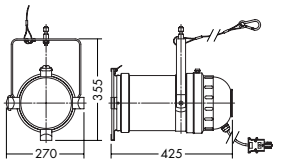

PAR SPOT パースポット

シールドビームハロゲン球を使用した小型軽量のスポットライト。ステージに変化をつけるサポート照明として最適です。

1KW用
DSE-52313E

¥48,000 **ランプ別**

1KW×1灯
シールドビームハロゲン球

- アルミ・鋼板 黒塗装
- 2.8kg
- ハンガー・取付専用
- キャプタイヤコード1m
(C型プラグ付)
- 落下防止ワイヤー、
ハンガーボス付
- ハンガー別売
(DP-52336 ¥6,800)
- ランプ平均寿命150時間