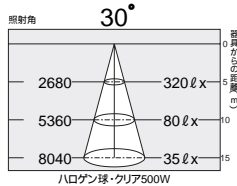

¥43,000 **ランプ付**

300W(GY9.5)×1灯
ハロゲン球(JCD型)・クリア

- 鋼板 黒塗装
- 3.0kg
- コード1m(平行プラグ付)
- 小円カッター2枚 20、30付
- ランプ平均寿命150時間

ELLIS POT エリスポット

自由にレイアウトできる角形照射タイプ。さまざまなシーンに合わせて角形照射面を設定することが可能です。

500W用
D94-9434

¥98,000 **ランプ付**

500W(E11)×1灯
ハロゲン球・クリア

- 鋼板 黒塗装
- 4.3kg
- コード1m
(平行丸型プラグ付)
- カラーフィルター5色、
シート枠、ハンガー、
フレミングカッター付
- ランプ平均寿命
2000時間

300W用
D94-1724

¥62,000 **ランプ付**

300W(E11)×1灯
ハロゲン球・クリア

- アルミ 黒塗装
- 3.2kg
- コード1m(T型プラグ付)
- カラーフィルター5色、
フレミングカッター、
小円カッター
(40、50、60付)
- ランプ平均寿命
2000時間