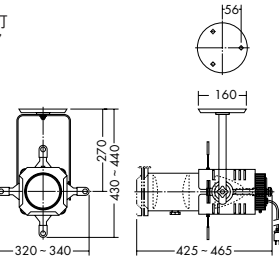

¥43,000 **ランプ付**

300W(GY9.5)×1灯
ハロゲン球(JCD型)・クリア

- 鋼板 黒塗装
- 3.0kg
- コード1m(平行プラグ付)
- 小円カッター2枚 20、30付
- ランプ平均寿命150時間

ELLIS POT エリスポット

自由にレイアウトできる角形照射タイプ。さまざまなシーンに合わせて角形照射面を設定することが可能です。

500W用
D94-9434

¥98,000 **ランプ付**

500W(E11)×1灯
ハロゲン球・クリア

- 鋼板 黒塗装
- 4.3kg
- コード1m
(平行丸型プラグ付)
- カラーフィルター5色、
シート枠、ハンガー、
フレミングカッター付
- ランプ平均寿命
2000時間

300W用
D94-1724

¥62,000 **ランプ付**

300W(E11)×1灯
ハロゲン球・クリア

- アルミ 黒塗装
- 3.2kg
- コード1m(T型プラグ付)
- カラーフィルター5色、
フレミングカッター、
小円カッター
(40、50、60付)
- ランプ平均寿命
2000時間