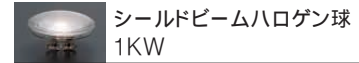

¥43,000 **ランプ付**

300W(GY9.5)×1灯
ハロゲン球(JCD型)・クリア

- 鋼板 黒塗装
- 3.0kg
- コード1m(平行プラグ付)
- 小円カッター2枚 20、30付
- ランプ平均寿命150時間

ELLIS POT エリスポット

自由にレイアウトできる角形照射タイプ。さまざまなシーンに合わせて角形照射面を設定することが可能です。

500W用
D94-9434

¥98,000 **ランプ付**

500W(E11)×1灯
ハロゲン球・クリア

- 鋼板 黒塗装
- 4.3kg
- コード1m
(平行丸型プラグ付)
- カラーフィルター5色、
シート枠、ハンガー、
フレミングカッター付
- ランプ平均寿命
2000時間

300W用
D94-1724

¥62,000 **ランプ付**

300W(E11)×1灯
ハロゲン球・クリア

- アルミ 黒塗装
- 3.2kg
- コード1m(T型プラグ付)
- カラーフィルター5色、
フレミングカッター、
小円カッター
(40、50、60付)
- ランプ平均寿命
2000時間

PAR SPOT パースポット

シールドビームハロゲン球を使用した小型軽量のスポットライト。ステージに変化をつけるサポート照明として最適です。

1KW用
DSE-52313E

¥48,000 **ランプ別**

1KW×1灯
シールドビームハロゲン球

- アルミ・鋼板 黒塗装
- 2.8kg
- ハンガー・取付専用
- キャプタイヤコード1m
(C型プラグ付)
- 落下防止ワイヤー、
ハンガーボス付
- ハンガー別売
(DP-52336 ¥6,800)
- ランプ平均寿命150時間