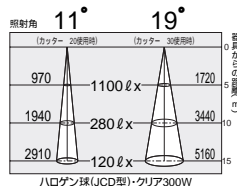

PIN SPOT ピンスポット

遠距離照射に優れたハードエッジタイプ。結婚式場や舞台などでのセンタースポットとして人物照射などに効果的です。

500W用
DSE-11136

¥95,000 **ランプ付**

500W(GY9.5)×1灯
ハロゲン球(JCD型)・クリア

- 鋼板 黒塗装
- 4.2kg
- コード1m(平行プラグ付)
- 小円カッター2枚
(30、40付)
- ランプ平均寿命150時間

300W用
DSE-11132

¥43,000 **ランプ付**

300W(GY9.5)×1灯
ハロゲン球(JCD型)・クリア

- 鋼板 黒塗装
- 3.0kg
- コード1m(平行プラグ付)
- 小円カッター2枚 20、30付
- ランプ平均寿命150時間

ELLIS POT エリスポット

自由にレイアウトできる角形照射タイプ。さまざまなシーンに合わせて角形照射面を設定することが可能です。

500W用
D94-9434

¥98,000 **ランプ付**