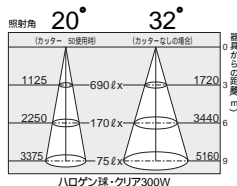

¥43,000 **ランプ付**

300W(GY9.5)×1灯
ハロゲン球(JCD型)・クリア

- 鋼板 黒塗装
- 3.0kg
- コード1m(平行プラグ付)
- 小円カッター2枚 20、30付
- ランプ平均寿命150時間

ELLIS POT エリスポット

自由にレイアウトできる角形照射タイプ。さまざまなシーンに合わせて角形照射面を設定することが可能です。

500W用
D94-9434

¥98,000 **ランプ付**

500W(E11)×1灯
ハロゲン球・クリア

- 鋼板 黒塗装
- 4.3kg
- コード1m
(平行丸型プラグ付)
- カラーフィルター5色、
シート枠、ハンガー、
フレミングカッター付
- ランプ平均寿命
2000時間

300W用
D94-1724

¥62,000 **ランプ付**

300W(E11)×1灯
ハロゲン球・クリア

- アルミ 黒塗装
- 3.2kg
- コード1m(T型プラグ付)
- カラーフィルター5色、
フレミングカッター、
小円カッター
(40、50、60付)
- ランプ平均寿命
2000時間