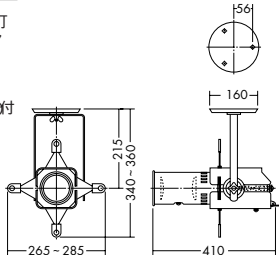

¥43,000 **ランプ付**

300W(GY9.5)×1灯
ハロゲン球(JCD型)・クリア

- 鋼板 黒塗装
- 3.0kg
- コード1m(平行プラグ付)
- 小円カッター2枚 20、30付
- ランプ平均寿命150時間

ELLIS POT エリスポット

自由にレイアウトできる角形照射タイプ。さまざまなシーンに合わせて角形照射面を設定することが可能です。

500W用
D94-9434

¥98,000 **ランプ付**

500W(E11)×1灯
ハロゲン球・クリア

- 鋼板 黒塗装
- 4.3kg
- コード1m
(平行丸型プラグ付)
- カラーフィルター5色、
シート枠、ハンガー、
フレミングカッター付
- ランプ平均寿命
2000時間

300W用
D94-1724

¥62,000 **ランプ付**

300W(E11)×1灯
ハロゲン球・クリア

- アルミ 黒塗装
- 3.2kg
- コード1m(T型プラグ付)
- カラーフィルター5色、
フレミングカッター、
小円カッター
(40、50、60付)
- ランプ平均寿命
2000時間