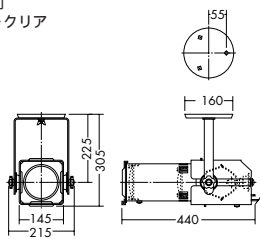

PIN SPOT ピンスポット

遠距離照射に優れたハードエッジタイプ。結婚式場や舞台などでのセンタースポットとして人物照射などに効果的です。

500W用
DSE-11136

¥95,000 **ランプ付**

500W(GY9.5)×1灯
ハロゲン球(JCD型)・クリア

- 鋼板 黒塗装
- 4.2kg
- コード1m(平行プラグ付)
- 小円カッター2枚
(30、40付)
- ランプ平均寿命150時間

300W用
DSE-11132

¥43,000 **ランプ付**

300W(GY9.5)×1灯
ハロゲン球(JCD型)・クリア

- 鋼板 黒塗装
- 3.0kg
- コード1m(平行プラグ付)
- 小円カッター2枚 20、30付
- ランプ平均寿命150時間

ELLIS POT エリスポット

自由にレイアウトできる角形照射タイプ。さまざまなシーンに合わせて角形照射面を設定することが可能です。

500W用
D94-9434

¥98,000 **ランプ付**