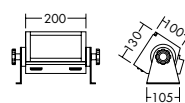

LOWER HORIZONT LIGHT ローアホリゾントライト

ムラのない光で水平線を照射。地平線上の色光、明るさの変化を表現、ショーの雰囲気盛り上げます。

一般球
100W×9灯

9灯用
D94-9546
¥59,500 **ランプ付**

- 100W(E26)×9灯 一般球
- 鋼板 黒塗装
- 13.0kg
- キャプタイヤコード0.6m(平行プラグ)3本付
- カラーフィルター3色3組、シート枠付
- 3回路配線
- ランプ平均寿命1000時間

一般球
100W×6灯

6灯用
D94-9548
¥49,000 **ランプ付**

- 100W(E26)×6灯 一般球
- 鋼板 黒塗装
- 8.2kg
- キャプタイヤコード0.6m(平行プラグ)3本付
- カラーフィルター3色2組、シート枠付
- 3回路配線
- ランプ平均寿命1000時間

一般球
100W×3灯

3灯用
D94-9550
¥36,800 **ランプ付**

- 100W(E26)×3灯 一般球
- 鋼板 黒塗装
- 4.5kg
- キャプタイヤコード0.6m(平行プラグ)3本付
- カラーフィルター3色、シート枠付
- 3回路配線
- ランプ平均寿命1000時間

一般球
100W×1灯

1灯用
D94-9552
¥13,000 **ランプ付**

- 100W(E26)×1灯 一般球
- 鋼板 黒塗装
- 1.9kg
- キャプタイヤコード0.6m(平行プラグ)3本付
- カラーフィルター3色、シート枠付
- ランプ平均寿命1000時間

カラーフィルター

色番号	品名	透過率%
13	ピンク	50
22	赤	24
31	オレンジ	38
53	緑	18
75	青	21

45色の豊富なカラーバリエーション。基本色(5色)の透過率は別表の通りです。

カラーフィルターは消耗品です。色抜けの場合は、新しいものと取り替えてください。

SEARCH LIGHT サーチライト

光のビームにより、演出効果をも高める照明ライト。灯体が左右に首振りが可能です。またスモークマシンとの併用で、より幻想的なイメージが演出可能です。

灯体部分が90度の角度で左右に首を振ります。(サーチライト)

6Vシールドビーム球
30W

DSE-52316
¥75,000 **ランプ付** **トランス付**

- 30W×1灯 6Vシールドビーム球
- 鋼板 黒塗装
- 2.5kg
- 天井付・床付兼用
- コード0.5m(平行プラグ)3本付
- カラーフィルター3色付
- 首振り90°15往復/分(50Hz)・18往復/分(60Hz)
- トランス内蔵
- ランプ平均寿命800時間