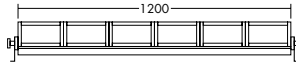

LOWER HORIZONT LIGHT ローアホリゾントライト

ムラのない光で水平線を照射。地平線上の色光、明るさの変化を表現、ショーの雰囲気盛り上げます。

一般球
100W×9灯

9灯用
D94-9546
¥59,500 **ランプ付**

- 100W(E26)×9灯 一般球
- 鋼板 黒塗装
- 13.0kg
- キャプタイヤコード0.6m(平行プラグ)3本付
- カラーフィルター3色3組、シート枠付
- 3回路配線
- ランプ平均寿命1000時間

一般球
100W×6灯

6灯用
D94-9548
¥49,000 **ランプ付**

- 100W(E26)×6灯 一般球
- 鋼板 黒塗装
- 8.2kg
- キャプタイヤコード0.6m(平行プラグ)3本付
- カラーフィルター3色2組、シート枠付
- 3回路配線
- ランプ平均寿命1000時間

一般球
100W×3灯

3灯用
D94-9550
¥36,800 **ランプ付**

- 100W(E26)×3灯 一般球
- 鋼板 黒塗装
- 4.5kg
- キャプタイヤコード0.6m(平行プラグ)3本付
- カラーフィルター3色、シート枠付
- 3回路配線
- ランプ平均寿命1000時間

一般球
100W×1灯

1灯用
D94-9552
¥13,000 **ランプ付**

- 100W(E26)×1灯 一般球
- 鋼板 黒塗装
- 1.9kg
- キャプタイヤコード0.6m(平行プラグ)3本付
- カラーフィルター3色、シート枠付
- ランプ平均寿命1000時間

カラーフィルター

色番号	品名	透過率%
13	ピンク	50
22	赤	24
31	オレンジ	38
53	緑	18
75	青	21

45色の豊富なカラーバリエーション。基本色(5色)の透過率は別表の通りです。

カラーフィルターは消耗品です。色抜けの場合は、新しいものと取り替えてください。

SEARCH LIGHT サーチライト

光のビームにより、演出効果をも高める照明ライト。灯体が左右に首振りが可能です。またスモークマシンとの併用で、より幻想的なイメージが演出可能です。

灯体部分が90度の角度で左右に首を振ります。(サーチライト)

6Vシールドビーム球
30W

DSE-52316
¥75,000 **ランプ付** **トランス付**

- 30W×1灯 6Vシールドビーム球
- 鋼板 黒塗装
- 2.5kg
- 天井付・床付兼用
- コード0.5m(平行プラグ)3本付
- カラーフィルター3色付
- 首振り90°15往復/分(50Hz)・18往復/分(60Hz)
- トランス内蔵
- ランプ平均寿命800時間