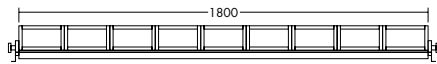

LOWER HORIZONT LIGHT ローアホリゾントライト

ムラのない光で水平線を照射。地平線上の色光、明るさの変化を表現、ショーの雰囲気盛り上げます。

一般球  
100W×9灯

9灯用  
**D94-9546**  
¥59,500 **ランプ付**

- 100W(E26)×9灯 一般球
- 鋼板 黒塗装
- 13.0kg
- キャプタイヤコード0.6m(平行プラグ)3本付
- カラーフィルター3色3組、シート枠付
- 3回路配線
- ランプ平均寿命1000時間

一般球  
100W×6灯

6灯用  
**D94-9548**  
¥49,000 **ランプ付**

- 100W(E26)×6灯 一般球
- 鋼板 黒塗装
- 8.2kg
- キャプタイヤコード0.6m(平行プラグ)3本付
- カラーフィルター3色2組、シート枠付
- 3回路配線
- ランプ平均寿命1000時間

一般球  
100W×3灯

3灯用  
**D94-9550**  
¥36,800 **ランプ付**