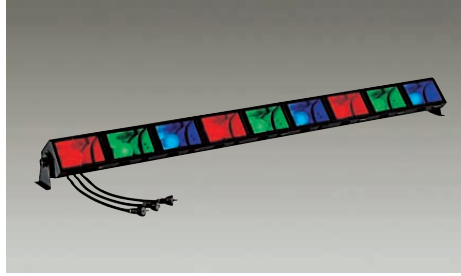

LOWER HORIZONT LIGHT ローアホリゾントライト

ムラのない光で水平線を照射。地平線上の色光、明るさの変化を表現、ショーの雰囲気盛り上げます。

一般球  
100W×9灯

9灯用  
**D94-9546**  
¥59,500 **ランプ付**

- 100W(E26)×9灯 一般球
- 鋼板 黒塗装
- 13.0kg
- キャプタイヤコード0.6m(平行プラグ)3本付
- カラーフィルター3色3組、シート枠付
- 3回路配線
- ランプ平均寿命1000時間

一般球  
100W×6灯

6灯用  
**D94-9548**  
¥49,000 **ランプ付**

- 100W(E26)×6灯 一般球
- 鋼板 黒塗装
- 8.2kg
- キャプタイヤコード0.6m(平行プラグ)3本付
- カラーフィルター3色2組、シート枠付
- 3回路配線
- ランプ平均寿命1000時間

一般球  
100W×3灯

3灯用  
**D94-9550**  
¥36,800 **ランプ付**

- 100W(E26)×3灯 一般球
- 鋼板 黒塗装
- 4.5kg
- キャプタイヤコード0.6m(平行プラグ)3本付
- カラーフィルター3色、シート枠付
- 3回路配線
- ランプ平均寿命1000時間

一般球  
100W×1灯

1灯用  
**D94-9552**  
¥13,000 **ランプ付**

- 100W(E26)×1灯 一般球
- 鋼板 黒塗装
- 1.9kg
- キャプタイヤコード0.6m(平行プラグ)3本付
- カラーフィルター3色、シート枠付
- ランプ平均寿命1000時間

灯体部分が90度の角度で左右に首を振ります。(サーチライト)

6Vシールドビーム球  
30W

**DSE-52316**  
¥75,000 **ランプ付** **トランス付**

- 30W×1灯 6Vシールドビーム球
- 鋼板 黒塗装
- 2.5kg
- 天井付・床付兼用
- コード0.5m(平行プラグ)3本付
- カラーフィルター3色付
- 首振り90°15往復/分(50Hz)・18往復/分(60Hz)
- トランス内蔵
- ランプ平均寿命800時間