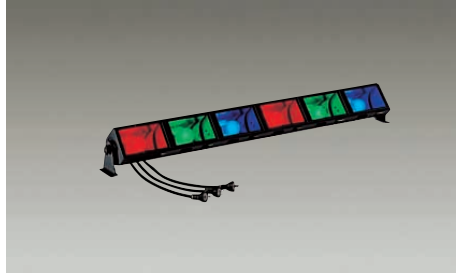

LOWER HORIZONT LIGHT ローアホリゾントライト

ムラのない光で水平線を照射。地平線上の色光、明るさの変化を表現、ショーの雰囲気盛り上げます。

一般球  
100W×9灯

9灯用  
**D94-9546**  
¥59,500 **ランプ付**

- 100W(E26)×9灯 一般球
- 鋼板 黒塗装
- 13.0kg
- キャプタイヤコード0.6m(平行プラグ)3本付
- カラーフィルター3色3組、シート枠付
- 3回路配線
- ランプ平均寿命1000時間

一般球  
100W×6灯

6灯用  
**D94-9548**  
¥49,000 **ランプ付**

- 100W(E26)×6灯 一般球
- 鋼板 黒塗装
- 8.2kg
- キャプタイヤコード0.6m(平行プラグ)3本付
- カラーフィルター3色2組、シート枠付
- 3回路配線
- ランプ平均寿命1000時間

一般球  
100W×3灯

3灯用  
**D94-9550**  
¥36,800 **ランプ付**

- 100W(E26)×3灯 一般球
- 鋼板 黒塗装
- 4.5kg
- キャプタイヤコード0.6m(平行プラグ)3本付
- カラーフィルター3色、シート枠付
- 3回路配線
- ランプ平均寿命1000時間

一般球  
100W×1灯

1灯用  
**D94-9552**  
¥13,000 **ランプ付**

- 100W(E26)×1灯 一般球
- 鋼板 黒塗装
- 1.9kg
- キャプタイヤコード0.6m(平行プラグ)3本付
- カラーフィルター3色、シート枠付
- ランプ平均寿命1000時間

灯体部分が90度の角度で左右に首を振ります。(サーチライト)

6Vシールドビーム球  
30W

**DSE-52316**  
¥75,000 **ランプ付** **トランス付**

- 30W×1灯 6Vシールドビーム球
- 鋼板 黒塗装
- 2.5kg
- 天井付・床付兼用
- コード0.5m(平行プラグ)3本付
- カラーフィルター3色付
- 首振り90°15往復/分(50Hz)・18往復/分(60Hz)
- トランス内蔵
- ランプ平均寿命800時間