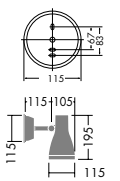

60W/100W(E26)×1灯  
ハロゲンビーム球 IR(PAR38)

150W(E26)×1灯  
屋外用レフレクタ球

本体/銅板 塗装

- 0.6kg
- 防雨形
- 天井付・壁付・床付兼用
- 上向付・下向付兼用
- 首振り外向40°外向90°・回転360°
- 絶縁台別売 DP-11795 ¥390

D99-1318 (ミルクキーホワイト)

D99-1319 (ブラック)

¥14,900 ランプ別

150W(E11)×1灯  
ハロゲン球・クリア

本体/アルミ鋳物 塗装  
反射板/アルミ シルバー・電鍮(ホーニング)  
硬質ガラス 模様入

- 2.0kg
- 防雨形
- 天井付・壁付・床付兼用
- 上向付・下向付兼用
- 首振り外向55°外向65°
- 絶縁台別売 DP-11795 ¥390

DOF-2662LW (オフホワイト)

DOF-2662LB (ブラック)

DOF-2662LS (シルバー)

¥17,300 ランプ付

25W(E26)×1灯  
電球色電球形蛍光灯(D形) E(EG) L

本体/アルミダイカスト 塗装  
強化ガラス 透明

- 1.1kg
- 防雨形
- 天井付・壁付兼用
- 首振り外向30°外向90°・回転335°
- 絶縁台別売 C-1992 ¥470

エクステリア ● ウォールスポット

放電灯

蛍光灯

ハロゲン球