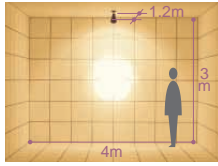

ビーム球 75~150W形  
ハロゲンビーム球 IR(PAR38) 60W/100W

ビーム球 75~150W形  
ハロゲンビーム球 IR(PAR38) 60W/100W  
屋外用レフレクタ球 150W形

ハロゲン球・クリア  
150W

電球色電球形蛍光灯(D形) 25W形

D99-7220

D99-4685

D99-1318

DOF-2662LW