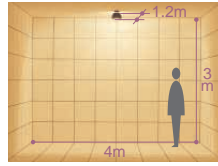

ビーム球 75~150W形  
ハロゲンビーム球 IR(PAR38) 60W/100W

ビーム球 75~150W形  
ハロゲンビーム球 IR(PAR38) 60W/100W  
屋外用レフレクタ球 150W形

ハロゲン球・クリア  
150W

電球色電球形蛍光灯(D形) 25W形

D99-7220

D99-4685

D99-1318

DOF-2662LW