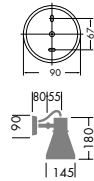

60W/100W(E26)×1灯  
ハロゲンビーム球 IR(PAR38)

150W(E26)×1灯  
屋外用レフレクタ球

本体/銅板 塗装

- 0.6kg
- 防雨形
- 天井付・壁付・床付兼用
- 上向付・下向付兼用
- 首振り外向40°外向90°・回転360°
- 絶縁台別売 DP-11795 ¥390

D99-1318 (ミルクキーホワイト)

D99-1319 (ブラック)

¥14,900 ランプ別

150W(E11)×1灯  
ハロゲン球・クリア

本体/アルミ鋳物 塗装  
反射板/アルミ シルバー・電鍮(ホーニング)  
硬質ガラス 模様入

- 2.0kg
- 防雨形
- 天井付・壁付・床付兼用
- 上向付・下向付兼用
- 首振り外向55°外向65°
- 絶縁台別売 DP-11795 ¥390

DOF-2662LW (オフホワイト)

DOF-2662LB (ブラック)

DOF-2662LS (シルバー)

¥17,300 ランプ付

25W(E26)×1灯  
電球色電球形蛍光灯(D形) E(EG) L

本体/アルミダイカスト 塗装  
強化ガラス 透明

- 1.1kg
- 防雨形
- 天井付・壁付兼用
- 首振り外向30°外向90°・回転335°
- 絶縁台別売 C-1992 ¥470

エクステリア ● ウォールスポット

放電灯

蛍光灯

ハロゲン球