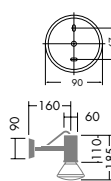

150W(E11)×1灯  
ハロゲン球・クリア

本体/アルミ鋳物 塗装  
反射板/アルミ シルバー・電鍮(ホーニング)  
硬質ガラス 模様入

- 2.0kg
- 防雨形
- 天井付・壁付・床付兼用
- 上向付・下向付兼用
- 首振り外向55°外向65°
- 絶縁台別売 DP-11795 ¥390

DOF-2662LW (オフホワイト)

DOF-2662LB (ブラック)

DOF-2662LS (シルバー)

¥17,300 ランプ付

25W(E26)×1灯  
電球色電球形蛍光灯(D形) E(EG) L

本体/アルミダイカスト 塗装  
強化ガラス 透明

- 1.1kg
- 防雨形
- 天井付・壁付兼用
- 首振り外向30°外向90°・回転335°
- 絶縁台別売 C-1992 ¥470

エクステリア ● ウォールスポット

放電灯

蛍光灯

ハロゲン球