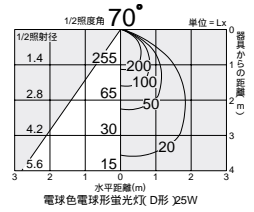

ビーム球 75~150W形  
ハロゲンビーム球 IR(PAR38) 60W/100W

ビーム球 75~150W形  
ハロゲンビーム球 IR(PAR38) 60W/100W  
屋外用レフレクタ球 150W形

ハロゲン球・クリア  
150W

電球色電球形蛍光灯(D形) 25W形

D99-7220

D99-4685

D99-1318

DOF-2662LW