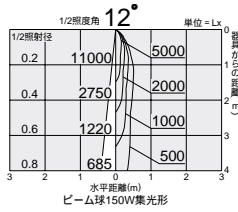

ビーム球 75~150W形  
ハロゲンビーム球 IR(PAR38) 60W/100W

ビーム球 75~150W形  
ハロゲンビーム球 IR(PAR38) 60W/100W  
屋外用レフレクタ球 150W形

ハロゲン球・クリア  
150W

電球色電球形蛍光灯(D形) 25W形

D99-7220

D99-4685

D99-1318

DOF-2662LW