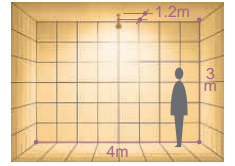

ビーム球 75~150W形  
ハロゲンビーム球 IR(PAR38) 60W/100W

ビーム球 75~150W形  
ハロゲンビーム球 IR(PAR38) 60W/100W  
屋外用レフレクタ球 150W形

ハロゲン球・クリア  
150W

電球色電球形蛍光灯(D形) 25W形

D99-7220

D99-4685

D99-1318

DOF-2662LW