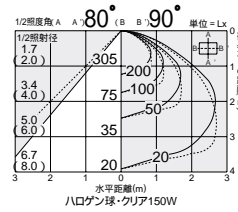

ビーム球 75~150W形  
ハロゲンビーム球 IR(PAR38) 60W/100W

ビーム球 75~150W形  
ハロゲンビーム球 IR(PAR38) 60W/100W  
屋外用レフレクタ球 150W形

ハロゲン球・クリア  
150W

電球色電球形蛍光灯(D形) 25W形

D99-7220

D99-4685

D99-1318

DOF-2662LW