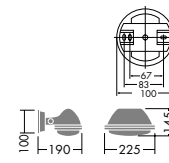

75~150W(E26)×1灯  
ビーム球

60W/100W(E26)×1灯  
ハロゲンビーム球 IR(PAR38)

本体/銅板・アルミ 塗装

- 0.8kg
- 防雨形
- 天井付・壁付・床付兼用
- 上向付・下向付兼用
- 首振り外向のみ90°・回転360°
- 絶縁台別売 DP-11795 ¥390

D99-4685 (オフホワイト)

D99-4686 (ブラック)

¥4,300 ランプ別

75~150W(E26)×1灯  
ビーム球

60W/100W(E26)×1灯  
ハロゲンビーム球 IR(PAR38)

150W(E26)×1灯  
屋外用レフレクタ球

本体/銅板 塗装

- 0.6kg
- 防雨形
- 天井付・壁付・床付兼用
- 上向付・下向付兼用
- 首振り外向40°外向90°・回転360°
- 絶縁台別売 DP-11795 ¥390

D99-1318 (ミルクキーホワイト)

D99-1319 (ブラック)

¥14,900 ランプ別

150W(E11)×1灯  
ハロゲン球・クリア

本体/アルミ鋳物 塗装  
反射板/アルミ シルバー・電鍮(ホーニング)  
硬質ガラス 模様入

- 2.0kg
- 防雨形
- 天井付・壁付・床付兼用
- 上向付・下向付兼用
- 首振り外向55°外向65°
- 絶縁台別売 DP-11795 ¥390

DOF-2662LW (オフホワイト)

DOF-2662LB (ブラック)

DOF-2662LS (シルバー)

¥17,300 ランプ付

25W(E26)×1灯  
電球色電球形蛍光灯(D形) E(EG) L

本体/アルミダイカスト 塗装  
強化ガラス 透明

- 1.1kg
- 防雨形
- 天井付・壁付兼用
- 首振り外向30°外向90°・回転335°
- 絶縁台別売 C-1992 ¥470

エクステリア ● ウォールスポット

放電灯

蛍光灯

ハロゲン球