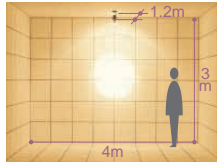

ビーム球 75~150W形  
ハロゲンビーム球 IR(PAR38) 60W/100W

ビーム球 75~150W形  
ハロゲンビーム球 IR(PAR38) 60W/100W  
屋外用レフレクタ球 150W形

ハロゲン球・クリア  
150W

電球色電球形蛍光灯(D形) 25W形

D99-7220

D99-4685

D99-1318

DOF-2662LW