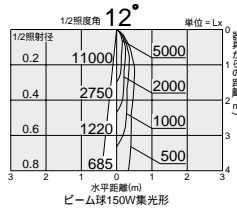

ビーム球 75~150W形  
ハロゲンビーム球 IR(PAR38) 60W/100W

ビーム球 75~150W形  
ハロゲンビーム球 IR(PAR38) 60W/100W  
屋外用レフレクタ球 150W形

ハロゲン球・クリア  
150W

電球色電球形蛍光灯(D形) 25W形

D99-7220

D99-4685

D99-1318

DOF-2662LW