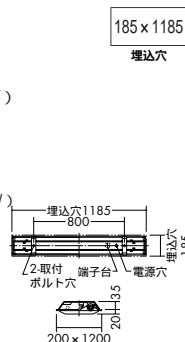

Hf BASE Hfベース

ベースライト ● テクニカルベース

Hf蛍光灯
高出力形T5管
(昼白色)
54W形×2灯
[5,000K]

Hfインバータ
高反射塗装

6 × 16°
透光角

グリーン
購入法適合

DBF-1006NWE G

¥38,000 ランプ付

54W × 2灯
Hf昼白色蛍光灯高出力形T5管 (EHF)

- 3.4kg
- 消費効率: 89.2 ℓ m/W (9100 ℓ m/102W)
- ランプ: FHF54SEN × 2
- 100V/200V兼用

器具からの距離 (m)	器具から	器具間	器具幅	器具深
0	70	0	0	0
1	50	30	10	0
2	30	10	0	0
3	20	0	0	0
4	10	0	0	0
5	0	0	0	0