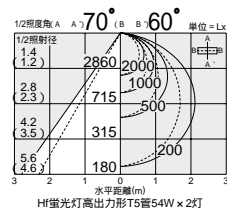

54W × 2灯
Hf昼白色蛍光灯高出力形T5管 (EHF)

- 3.4kg
- 消費効率: 89.2 ℓ m/W (9100 ℓ m/102W)
- ランプ: FHF54SEN × 2
- 100V/200V兼用

器具からの距離 (m)	器具から	器具間	器具幅	器具深
0	70	0	0	0
1	50	30	10	0
2	30	10	0	0
3	20	0	0	0
4	10	0	0	0
5	0	0	0	0