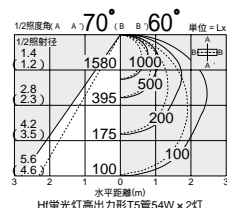

Hf蛍光灯
高出力形T5管
(昼白色)
54W形×2灯
[5,000K]

Hfインバータ

グリーン
購入法適合

DBF-1018NW G

¥36,000 ランプ付

54W × 2灯
Hf昼白色蛍光灯高出力形T5管 (EHF)

- 1.8kg
- 消費効率: 88.4 ℓ m/W (9640 ℓ m/109W)
- ランプ: FHF54SEN × 2

器具からの距離 (m)	器具から	器具間	器具幅	器具深
0	70	0	0	0
1	50	30	10	0
2	30	10	0	0
3	20	0	0	0
4	10	0	0	0
5	0	0	0	0