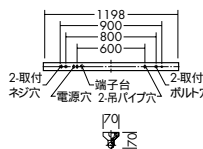

Hf蛍光灯
高出力形T5管
(昼白色)
54W形×1灯
[5,000K]

Hfインバータ

グリーン
購入法適合

DBF-1017NW G

¥29,000 ランプ付

54W × 1灯
Hf昼白色蛍光灯高出力形T5管 (EHF)

- 1.6kg
- 消費効率: 84.7 ℓ m/W (4830 ℓ m/57W)
- ランプ: FHF54SEN

器具からの距離 (m)	器具から	器具間	器具幅	器具深
0	70	0	0	0
1	50	30	10	0
2	30	10	0	0
3	20	0	0	0
4	10	0	0	0
5	0	0	0	0