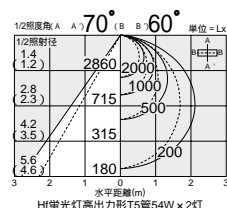

Hfインバータ
高反射塗装

6 × 16°
透光角

グリーン
購入法適合

DBF-1004NWE G

¥38,000 ランプ付

54W × 2灯
Hf昼白色蛍光灯高出力形T5管 (EHF)

- 3.5kg
- 消費効率: 89.2 ℓ m/W (9100 ℓ m/102W)
- ランプ: FHF54SEN × 2
- 100V/200V兼用

器具からの距離 (m)	器具から	器具間	器具幅	器具深
0	70	0	0	0
1	50	30	10	0
2	30	10	0	0
3	20	0	0	0
4	10	0	0	0
5	0	0	0	0