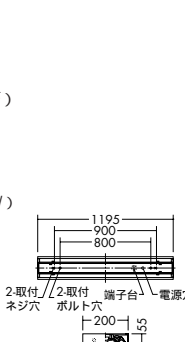

54W × 2灯
Hf昼白色蛍光灯高出力形T5管 (EHF)

- 3.4kg
- 消費効率: 89.2 ℓ m/W (9100 ℓ m/102W)
- ランプ: FHF54SEN × 2
- 100V/200V兼用

器具からの距離 (m)	器具から	器具間	器具幅	器具深
0	70	0	0	0
1	50	30	10	0
2	30	10	0	0
3	20	0	0	0
4	10	0	0	0
5	0	0	0	0

Hfインバータ
高反射塗装

6 × 16°
透光角

グリーン
購入法適合

DBF-1004NWE G

¥38,000 ランプ付

54W × 2灯
Hf昼白色蛍光灯高出力形T5管 (EHF)

- 3.5kg
- 消費効率: 89.2 ℓ m/W (9100 ℓ m/102W)
- ランプ: FHF54SEN × 2
- 100V/200V兼用

器具からの距離 (m)	器具から	器具間	器具幅	器具深
0	70	0	0	0
1	50	30	10	0
2	30	10	0	0
3	20	0	0	0
4	10	0	0	0
5	0	0	0	0