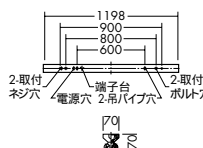

Hf蛍光灯
高出力形T5管
(昼白色)
54W形×2灯
[5,000K]

Hfインバータ

グリーン
購入法適合

DBF-1018NW G

¥36,000 ランプ付

54W × 2灯
Hf昼白色蛍光灯高出力形T5管 (EHF)

- 1.8kg
- 消費効率: 88.4 ℓ m/W (9640 ℓ m/109W)
- ランプ: FHF54SEN × 2

器具からの距離 (m)	器具から	器具間	器具幅	器具深
0	70	0	0	0
1	50	30	10	0
2	30	10	0	0
3	20	0	0	0
4	10	0	0	0
5	0	0	0	0