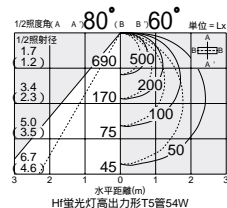

Hf蛍光灯
高出力形T5管
(昼白色)
54W形×1灯
[5,000K]

Hfインバータ

グリーン
購入法適合

DBF-1017NW G

¥29,000 ランプ付

54W × 1灯
Hf昼白色蛍光灯高出力形T5管 (EHF)

- 1.6kg
- 消費効率: 84.7 ℓ m/W (4830 ℓ m/57W)
- ランプ: FHF54SEN

器具からの距離 (m)	器具から	器具間	器具幅	器具深
0	70	0	0	0
1	50	30	10	0
2	30	10	0	0
3	20	0	0	0
4	10	0	0	0
5	0	0	0	0