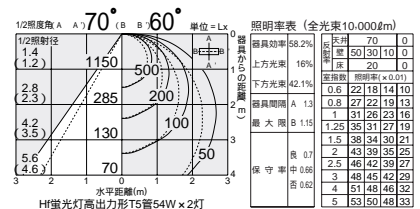

Hf蛍光灯
高出力形T5管
(昼白色)
54W形×2灯
5,000K

単体用

DBF-2395NW

¥88,000 ランプ付

- 54W × 2灯
- Hf昼白色蛍光灯高出力形T5管 (EHF)

本体 / アルミ型材・銅板 白塗装
カバー / アクリル 乳白

- 8.5kg
- 消費効率 : 84.1 ℓm/W (9420 ℓm/112W)
- ランプ : FHF54SEN × 2

照明率表 (全光束10,000lm)

器具	光束	光束	光束	光束
器具	70	10	0	0
器具	50	30	10	0
器具	20	0	0	0
器具	0.6	22	18	14
器具	0.8	27	22	19
器具	1	31	26	23
器具	1.25	35	31	27
器具	1.5	38	34	30
器具	2	43	39	35
器具	2.5	48	42	39
器具	3	48	45	42
器具	4	51	48	46
器具	5	53	50	48