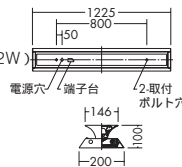

Hf蛍光灯
高出力形T5管
(昼白色)
54W形×2灯
5,000K

単体用

DBF-2395NW

¥88,000 ランプ付

- 54W × 2灯
- Hf昼白色蛍光灯高出力形T5管 (EHF)

本体 / アルミ型材・銅板 白塗装
カバー / アクリル 乳白

- 8.5kg
- 消費効率 : 84.1 ℓm/W (9420 ℓm/112W)
- ランプ : FHF54SEN × 2

照明率表 (全光束10,000lm)

器具	光束	光束	光束	光束
器具	70	10	0	0
器具	50	30	10	0
器具	20	0	0	0
器具	0.6	22	18	14
器具	0.8	27	22	19
器具	1	31	26	23
器具	1.25	35	31	27
器具	1.5	38	34	30
器具	2	43	39	35
器具	2.5	48	42	39
器具	3	48	45	42
器具	4	51	48	46
器具	5	53	50	48