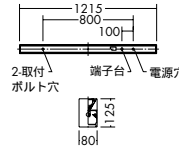

直線で構成されたシンプルなフォルムが空間に溶け込みます。天井面に広がる間接光は両間接・片間接・間接光無しの3タイプ。下面への配光もオプションパネルによる光の演出が可能で建築空間の多様な照明計画に対応します。

連結用器具は受注生産品とし、ご注文より生産手配をいたします。受注後納入までに10日～40日要しますので、余裕をもってご注文ください。納期はその都度当社までご確認ください。

Hf蛍光灯
高出力形T5管
(昼白色)
54W形×1灯
[5,000K]

DBF-2398NW **G**
¥52,000 ランプ付

- 54W×1灯
  Hf昼白色蛍光灯高出力形T5管 (EHF)
- 本体 / アルミ型材・鋼板 白塗装
- 4.5kg
- 消費効率 : 75.6 ℓ m/WK (4760 ℓ m/63W)
- ランプ : FHF54SEN

G グリーン
購入法適合

DBF-2399NW **G**
¥52,000 ランプ付

- 54W×1灯
  Hf昼白色蛍光灯高出力形T5管 (EHF)
- 本体 / アルミ型材・鋼板 白塗装
- 5.0kg
- 消費効率 : 75.6 ℓ m/WK (4760 ℓ m/63W)
- ランプ : FHF54SEN

G グリーン
購入法適合

DBF-2400NW **G**
¥52,000 ランプ付

- 54W×1灯
  Hf昼白色蛍光灯高出力形T5管 (EHF)
- 本体 / アルミ型材・鋼板 白塗装
- 5.5kg
- 消費効率 : 75.6 ℓ m/WK (4760 ℓ m/63W)
- ランプ : FHF54SEN

G グリーン
購入法適合

ルーバー
DP-53919
¥9,000
● 鋼板 白塗装
● 巾67 長1193 高17mm 0.7kg

パネル
DP-53920
¥1,800
● アクリル 乳白
● 巾67 長1199 厚2mm 0.2kg