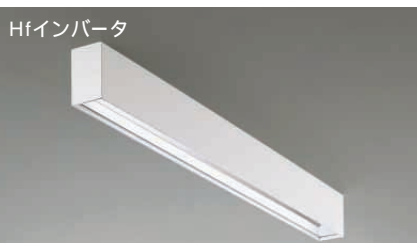

G グリーン
購入法適合

DBF-2400NW **G**
¥52,000 ランプ付

- 54W×1灯
  Hf昼白色蛍光灯高出力形T5管 (EHF)
- 本体 / アルミ型材・鋼板 白塗装
- 5.5kg
- 消費効率 : 75.6 ℓ m/WK (4760 ℓ m/63W)
- ランプ : FHF54SEN