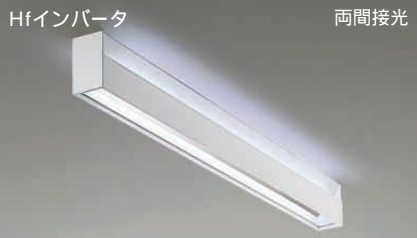

直線で構成されたシンプルなフォルムが空間に溶け込みます。天井面に広がる間接光は両間接・片間接・間接光無しの3タイプ。下面への配光もオプションパネルによる光の演出が可能で建築空間の多様な照明計画に対応します。

連結用器具は受注生産品とし、ご注文より生産手配をいたします。受注後納入までに10日～40日要しますので、余裕をもってご注文ください。納期はその都度当社までご確認ください。

Hf蛍光灯
高出力形T5管
(昼白色)
54W形×1灯
[5,000K]

DBF-2398NW **G**
¥52,000 ランプ付

- 54W×1灯
Hf昼白色蛍光灯高出力形T5管 (EHF)
- 本体 / アルミ型材・鋼板 白塗装
- 4.5kg
- 消費効率 : 75.6 ℓ m/WK (4760 ℓ m/63W)
- ランプ : FHF54SEN

G グリーン
購入法適合

DBF-2399NW **G**
¥52,000 ランプ付

- 54W×1灯
Hf昼白色蛍光灯高出力形T5管 (EHF)
- 本体 / アルミ型材・鋼板 白塗装
- 5.0kg
- 消費効率 : 75.6 ℓ m/WK (4760 ℓ m/63W)
- ランプ : FHF54SEN