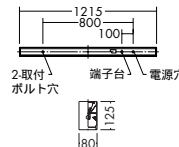

直線で構成されたシンプルなフォルムが空間に溶け込みます。天井面に広がる間接光は両間接・片間接・間接光無しの3タイプ。下面への配光もオプションパネルによる光の演出が可能で建築空間の多様な照明計画に対応します。

連結用器具は受注生産品とし、ご注文より生産手配をいたします。受注後納入までに10日～40日要しますので、余裕をもってご注文ください。納期はその都度当社までご確認ください。

Hf蛍光灯
高出力形T5管
(昼白色)
54W形×1灯
[5,000K]

DBF-2398NW **G**
¥52,000 ランプ付

- 54W×1灯
  Hf昼白色蛍光灯高出力形T5管 (EHF)
- 本体 / アルミ型材・鋼板 白塗装
- 4.5kg
- 消費効率 : 75.6 ℓ m/WK (4760 ℓ m/63W)
- ランプ : FHF54SEN

G グリーン
購入法適合

DBF-2399NW **G**
¥52,000 ランプ付

- 54W×1灯
  Hf昼白色蛍光灯高出力形T5管 (EHF)
- 本体 / アルミ型材・鋼板 白塗装
- 5.0kg
- 消費効率 : 75.6 ℓ m/WK (4760 ℓ m/63W)
- ランプ : FHF54SEN

G グリーン
購入法適合

DBF-2400NW **G**
¥52,000 ランプ付

- 54W×1灯
  Hf昼白色蛍光灯高出力形T5管 (EHF)
- 本体 / アルミ型材・鋼板 白塗装
- 5.5kg
- 消費効率 : 75.6 ℓ m/WK (4760 ℓ m/63W)
- ランプ : FHF54SEN

G グリーン
購入法適合

ルーバー
DP-53919
¥9,000
● 鋼板 白塗装
● 巾67 長1193 高17mm 0.7kg

パネル
DP-53920
¥1,800
● アクリル 乳白
● 巾67 長1199 厚2mm 0.2kg