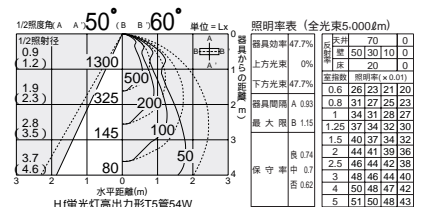

直線で構成されたシンプルなフォルムが空間に溶け込みます。天井面に広がる間接光は両間接・片間接・間接光無しの3タイプ。下面への配光もオプションパネルによる光の演出が可能で建築空間の多様な照明計画に対応します。

連結用器具は受注生産品とし、ご注文より生産手配をいたします。受注後納入までに10日～40日要しますので、余裕をもってご注文ください。納期はその都度当社までご確認ください。

Hf蛍光灯
高出力形T5管
(昼白色)
54W形×1灯
[5,000K]

DBF-2398NW **G**
¥52,000 ランプ付

- 54W×1灯
  Hf昼白色蛍光灯高出力形T5管 (EHF)
- 本体 / アルミ型材・鋼板 白塗装
- 4.5kg
- 消費効率 : 75.6 ℓ m/WK (4760 ℓ m/63W)
- ランプ : FHF54SEN

G グリーン
購入法適合

DBF-2399NW **G**
¥52,000 ランプ付

- 54W×1灯
  Hf昼白色蛍光灯高出力形T5管 (EHF)
- 本体 / アルミ型材・鋼板 白塗装
- 5.0kg
- 消費効率 : 75.6 ℓ m/WK (4760 ℓ m/63W)
- ランプ : FHF54SEN

G グリーン
購入法適合

DBF-2400NW **G**
¥52,000 ランプ付

- 54W×1灯
  Hf昼白色蛍光灯高出力形T5管 (EHF)
- 本体 / アルミ型材・鋼板 白塗装
- 5.5kg
- 消費効率 : 75.6 ℓ m/WK (4760 ℓ m/63W)
- ランプ : FHF54SEN

G グリーン
購入法適合

ルーバー
DP-53919
¥9,000
● 鋼板 白塗装
● 巾67 長1193 高17mm 0.7kg

パネル
DP-53920
¥1,800
● アクリル 乳白
● 巾67 長1199 厚2mm 0.2kg