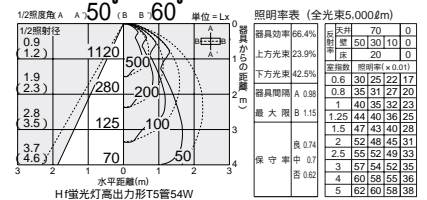

直線で構成されたシンプルなフォルムが空間に溶け込みます。天井面に広がる間接光は両間接・片間接・間接光無しの3タイプ。下面への配光もオプションパネルによる光の演出が可能で建築空間の多様な照明計画に対応します。

連結用器具は受注生産品とし、ご注文より生産手配をいたします。受注後納入までに10日～40日要しますので、余裕をもってご注文ください。納期はその都度当社までご確認ください。

Hf蛍光灯
高出力形T5管
(昼白色)
54W形×1灯
[5,000K]

DBF-2398NW **G**
¥52,000 ランプ付

- 54W×1灯
  Hf昼白色蛍光灯高出力形T5管 (EHF)
- 本体 / アルミ型材・鋼板 白塗装
- 4.5kg
- 消費効率 : 75.6 ℓ m/WK (4760 ℓ m/63W)
- ランプ : FHF54SEN

G グリーン
購入法適合

DBF-2399NW **G**
¥52,000 ランプ付

- 54W×1灯
  Hf昼白色蛍光灯高出力形T5管 (EHF)
- 本体 / アルミ型材・鋼板 白塗装
- 5.0kg
- 消費効率 : 75.6 ℓ m/WK (4760 ℓ m/63W)
- ランプ : FHF54SEN

G グリーン
購入法適合

DBF-2400NW **G**
¥52,000 ランプ付

- 54W×1灯
  Hf昼白色蛍光灯高出力形T5管 (EHF)
- 本体 / アルミ型材・鋼板 白塗装
- 5.5kg
- 消費効率 : 75.6 ℓ m/WK (4760 ℓ m/63W)
- ランプ : FHF54SEN

G グリーン
購入法適合

ルーバー
DP-53919
¥9,000
● 鋼板 白塗装
● 巾67 長1193 高17mm 0.7kg

パネル
DP-53920
¥1,800
● アクリル 乳白
● 巾67 長1199 厚2mm 0.2kg