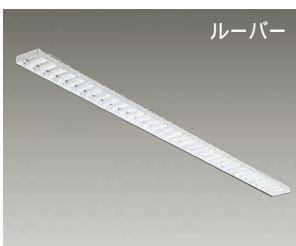

直線で構成されたシンプルなフォルムが空間に溶け込みます。天井面に広がる間接光は両間接・片間接・間接光無しの3タイプ。下面への配光もオプションパネルによる光の演出が可能で建築空間の多様な照明計画に対応します。

連結用器具は受注生産品とし、ご注文より生産手配をいたします。受注後納入までに10日～40日要しますので、余裕をもってご注文ください。納期はその都度当社までご確認ください。

Hf蛍光灯
高出力形T5管
(昼白色)
54W形×1灯
[5,000K]

G グリーン
購入法適合

DBF-2400NW **G**
¥52,000 ランプ付

- 54W×1灯
Hf昼白色蛍光灯高出力形T5管 (EHF)
- 本体 / アルミ型材・鋼板 白塗装
- 5.5kg
- 消費効率 : 75.6 ℓ m/WK (4760 ℓ m/63W)
- ランプ : FHF54SEN

G グリーン
購入法適合

ルーバー
DP-53919
¥9,000
● 鋼板 白塗装
● 巾67 長1193 高17mm 0.7kg

パネル
DP-53920
¥1,800
● アクリル 乳白
● 巾67 長1199 厚2mm 0.2kg