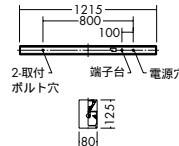

DBF-2398NW **G**
¥52,000 ランプ付

- 54W×1灯
Hf昼白色蛍光灯高出力形T5管 (EHF)
- 本体 / アルミ型材・鋼板 白塗装
- 4.5kg
- 消費効率 : 75.6 ℓ m/WK (4760 ℓ m/63W)
- ランプ : FHF54SEN

G グリーン
購入法適合

DBF-2399NW **G**
¥52,000 ランプ付

- 54W×1灯
Hf昼白色蛍光灯高出力形T5管 (EHF)
- 本体 / アルミ型材・鋼板 白塗装
- 5.0kg
- 消費効率 : 75.6 ℓ m/WK (4760 ℓ m/63W)
- ランプ : FHF54SEN