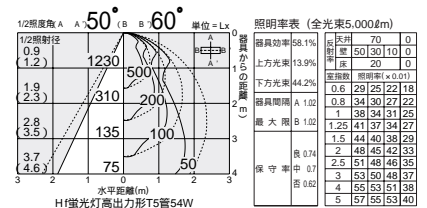

DBF-2398NW **G**
¥52,000 ランプ付

- 54W×1灯
Hf昼白色蛍光灯高出力形T5管 (EHF)
- 本体 / アルミ型材・鋼板 白塗装
- 4.5kg
- 消費効率 : 75.6 ℓ m/WK (4760 ℓ m/63W)
- ランプ : FHF54SEN

G グリーン
購入法適合

DBF-2399NW **G**
¥52,000 ランプ付

- 54W×1灯
Hf昼白色蛍光灯高出力形T5管 (EHF)
- 本体 / アルミ型材・鋼板 白塗装
- 5.0kg
- 消費効率 : 75.6 ℓ m/WK (4760 ℓ m/63W)
- ランプ : FHF54SEN