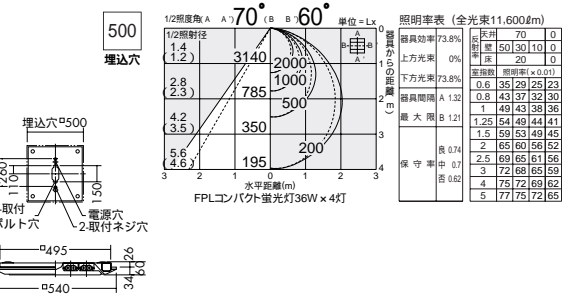

FPL  
コンパクト蛍光灯  
(昼白色)  
55W形×4灯  
[5,000K]

15×15  
遮光角

**DBF-2816NW** (100V)  
**DBF-2817NW** (200V)  
¥62,000 ランプ別梱包

- 55W×4灯  
FPL昼白色コンパクト蛍光灯(EGH)
- 本体 / 銅板 白塗装  
反射板 / 銅板 白塗装  
ルーバー / 銅板 白塗装
- 8.0kg
- 消費効率: 84.1 ℓ m/W 15390 ℓ m/183W < 2816NW >  
消費効率: 81.4 ℓ m/W 14980 ℓ m/184W < 2817NW >
- ランプ: FPL55EX-N×4
- 直付・埋込兼用

FPL  
コンパクト蛍光灯  
(昼白色)  
36W形×4灯  
[5,000K]

15×15  
遮光角

**DBF-2416NWE**  
¥38,800 ランプ別梱包

- 36W×4灯  
FPL昼白色コンパクト蛍光灯(EGH)
- 本体 / 銅板 白塗装  
反射板 / 銅板 白塗装  
ルーバー / 銅板 白塗装
- 5.6kg
- 消費効率: 81.2 ℓ m/W 10480 ℓ m/129W
- ランプ: FPL36EX-N×4
- 直付・埋込兼用
- 100 - 242V