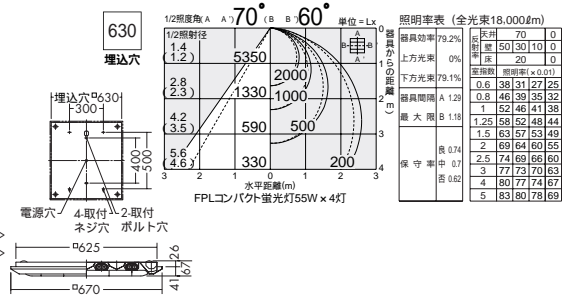

FPL  
コンパクト蛍光灯  
(昼白色)  
55W形×4灯  
[5,000K]

15×15  
遮光角

**DBF-2816NW** (100V)  
**DBF-2817NW** (200V)  
¥62,000 ランプ別梱包

- 55W×4灯  
FPL昼白色コンパクト蛍光灯(EGH)
- 本体 / 銅板 白塗装  
反射板 / 銅板 白塗装  
ルーバー / 銅板 白塗装
- 8.0kg
- 消費効率: 84.1 ℓ m/W 15390 ℓ m/183W < 2816NW >  
消費効率: 81.4 ℓ m/W 14980 ℓ m/184W < 2817NW >
- ランプ: FPL55EX-N×4
- 直付・埋込兼用

FPL  
コンパクト蛍光灯  
(昼白色)  
36W形×4灯  
[5,000K]

15×15  
遮光角

**DBF-2416NWE**  
¥38,800 ランプ別梱包

- 36W×4灯  
FPL昼白色コンパクト蛍光灯(EGH)
- 本体 / 銅板 白塗装  
反射板 / 銅板 白塗装  
ルーバー / 銅板 白塗装
- 5.6kg
- 消費効率: 81.2 ℓ m/W 10480 ℓ m/129W
- ランプ: FPL36EX-N×4
- 直付・埋込兼用
- 100 - 242V