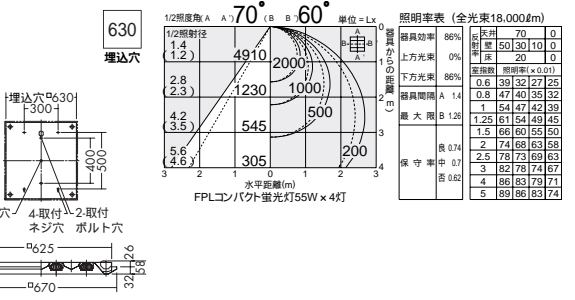

FPL
コンパクト蛍光灯
(昼白色)
55W形×4灯
[5,000K]

15×15
遮光角

DBF-2816NW (100V)
DBF-2817NW (200V)
¥62,000 ランプ別梱包

- 55W×4灯
  FPL昼白色コンパクト蛍光灯(EGH)
- 本体 / 銅板 白塗装
  反射板 / 銅板 白塗装
  ルーバー / 銅板 白塗装
- 8.0kg
- 消費効率: 84.1 ℓ m/W 15390 ℓ m/183W < 2816NW >
  消費効率: 81.4 ℓ m/W 14980 ℓ m/184W < 2817NW >
- ランプ: FPL55EX-N×4
- 直付・埋込兼用

FPL
コンパクト蛍光灯
(昼白色)
36W形×4灯
[5,000K]

15×15
遮光角

DBF-2416NWE
¥38,800 ランプ別梱包

- 36W×4灯
  FPL昼白色コンパクト蛍光灯(EGH)
- 本体 / 銅板 白塗装
  反射板 / 銅板 白塗装
  ルーバー / 銅板 白塗装
- 5.6kg
- 消費効率: 81.2 ℓ m/W 10480 ℓ m/129W
- ランプ: FPL36EX-N×4
- 直付・埋込兼用
- 100 - 242V

FPL
コンパクト蛍光灯
(昼白色)
36W形×3灯
[5,000K]

15×15
遮光角

DBF-2413NWE
¥34,000 ランプ別梱包

- 36W×3灯
  FPL昼白色コンパクト蛍光灯(EGH)
- 本体 / 銅板 白塗装
  反射板 / 銅板 白塗装
  ルーバー / 銅板 白塗装
- 5.6kg
- 消費効率: 77.4 ℓ m/W 7590 ℓ m/98W
- ランプ: FPL36EX-N×3
- 直付・埋込兼用
- 100 - 242V

FPL
コンパクト蛍光灯
(昼白色)
55W形×4灯
[5,000K]

0×0°
遮光角

DBF-2815NW
¥56,000 ランプ別梱包

- 55W×4灯
  FPL昼白色コンパクト蛍光灯(EGH)
- 本体 / 銅板 白塗装
  反射板 / 銅板 白塗装
- 7.0kg
- 消費効率: 84.1 ℓ m/W 15390 ℓ m/183W
- ランプ: FPL55EX-N×4
- 直付・埋込兼用

FPL
コンパクト蛍光灯
(昼白色)
36W形×4灯
[5,000K]

0×0°
遮光角

DBF-2415NWE
¥36,000 ランプ別梱包

- 36W×4灯
  FPL昼白色コンパクト蛍光灯(EGH)
- 本体 / 銅板 白塗装
  反射板 / 銅板 白塗装
- 5.0kg
- 消費効率: 81.2 ℓ m/W 10480 ℓ m/129W
- ランプ: FPL36EX-N×4
- 直付・埋込兼用
- 100 - 242V

FPL
コンパクト蛍光灯
(昼白色)
36W形×3灯
[5,000K]

0×0°
遮光角

DBF-2412NWE
¥32,000 ランプ別梱包

- 36W×3灯
  FPL昼白色コンパクト蛍光灯(EGH)
- 本体 / 銅板 白塗装
  反射板 / 銅板 白塗装
- 5.0kg
- 消費効率: 77.4 ℓ m/W 7590 ℓ m/98W
- ランプ: FPL36EX-N×3
- 直付・埋込兼用
- 100 - 242V