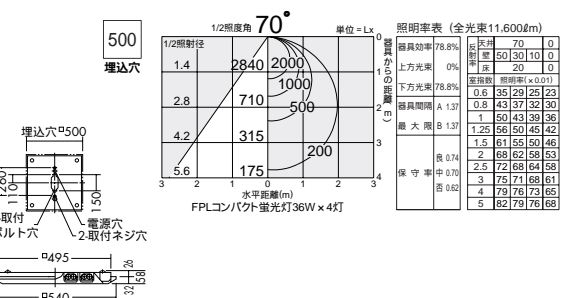

FPL
コンパクト蛍光灯
(昼白色)
55W形×4灯
[5,000K]

15×15
遮光角

DBF-2816NW (100V)
DBF-2817NW (200V)
¥62,000 ランプ別梱包

- 55W×4灯
  FPL昼白色コンパクト蛍光灯(EGH)
- 本体 / 銅板 白塗装
  反射板 / 銅板 白塗装
  ルーバー / 銅板 白塗装
- 8.0kg
- 消費効率: 84.1 ℓ m/W 15390 ℓ m/183W < 2816NW >
  消費効率: 81.4 ℓ m/W 14980 ℓ m/184W < 2817NW >
- ランプ: FPL55EX-N×4
- 直付・埋込兼用

FPL
コンパクト蛍光灯
(昼白色)
36W形×4灯
[5,000K]

15×15
遮光角

DBF-2416NWE
¥38,800 ランプ別梱包

- 36W×4灯
  FPL昼白色コンパクト蛍光灯(EGH)
- 本体 / 銅板 白塗装
  反射板 / 銅板 白塗装
  ルーバー / 銅板 白塗装
- 5.6kg
- 消費効率: 81.2 ℓ m/W 10480 ℓ m/129W
- ランプ: FPL36EX-N×4
- 直付・埋込兼用
- 100 - 242V

FPL
コンパクト蛍光灯
(昼白色)
36W形×3灯
[5,000K]

15×15
遮光角

DBF-2413NWE
¥34,000 ランプ別梱包

- 36W×3灯
  FPL昼白色コンパクト蛍光灯(EGH)
- 本体 / 銅板 白塗装
  反射板 / 銅板 白塗装
  ルーバー / 銅板 白塗装
- 5.6kg
- 消費効率: 77.4 ℓ m/W 7590 ℓ m/98W
- ランプ: FPL36EX-N×3
- 直付・埋込兼用
- 100 - 242V

FPL
コンパクト蛍光灯
(昼白色)
55W形×4灯
[5,000K]

0×0°
遮光角

DBF-2815NW
¥56,000 ランプ別梱包

- 55W×4灯
  FPL昼白色コンパクト蛍光灯(EGH)
- 本体 / 銅板 白塗装
  反射板 / 銅板 白塗装
- 7.0kg
- 消費効率: 84.1 ℓ m/W 15390 ℓ m/183W
- ランプ: FPL55EX-N×4
- 直付・埋込兼用

FPL
コンパクト蛍光灯
(昼白色)
36W形×4灯
[5,000K]

0×0°
遮光角

DBF-2415NWE
¥36,000 ランプ別梱包

- 36W×4灯
  FPL昼白色コンパクト蛍光灯(EGH)
- 本体 / 銅板 白塗装
  反射板 / 銅板 白塗装
- 5.0kg
- 消費効率: 81.2 ℓ m/W 10480 ℓ m/129W
- ランプ: FPL36EX-N×4
- 直付・埋込兼用
- 100 - 242V

FPL
コンパクト蛍光灯
(昼白色)
36W形×3灯
[5,000K]

0×0°
遮光角

DBF-2412NWE
¥32,000 ランプ別梱包

- 36W×3灯
  FPL昼白色コンパクト蛍光灯(EGH)
- 本体 / 銅板 白塗装
  反射板 / 銅板 白塗装
- 5.0kg
- 消費効率: 77.4 ℓ m/W 7590 ℓ m/98W
- ランプ: FPL36EX-N×3
- 直付・埋込兼用
- 100 - 242V