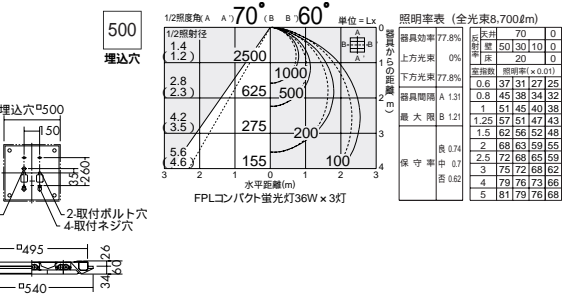

FPL
コンパクト蛍光灯
(昼白色)
55W形×4灯
[5,000K]

15×15
遮光角

DBF-2816NW (100V)
DBF-2817NW (200V)
¥62,000 ランプ別梱包

- 55W×4灯
  FPL昼白色コンパクト蛍光灯(EGH)
- 本体 / 銅板 白塗装
  反射板 / 銅板 白塗装
  ルーバー / 銅板 白塗装
- 8.0kg
- 消費効率: 84.1 ℓ m/W 15390 ℓ m/183W < 2816NW >
  消費効率: 81.4 ℓ m/W 14980 ℓ m/184W < 2817NW >
- ランプ: FPL55EX-N×4
- 直付・埋込兼用

FPL
コンパクト蛍光灯
(昼白色)
36W形×4灯
[5,000K]

15×15
遮光角

DBF-2416NWE
¥38,800 ランプ別梱包

- 36W×4灯
  FPL昼白色コンパクト蛍光灯(EGH)
- 本体 / 銅板 白塗装
  反射板 / 銅板 白塗装
  ルーバー / 銅板 白塗装
- 5.6kg
- 消費効率: 81.2 ℓ m/W 10480 ℓ m/129W
- ランプ: FPL36EX-N×4
- 直付・埋込兼用
- 100 - 242V

FPL
コンパクト蛍光灯
(昼白色)
36W形×3灯
[5,000K]

15×15
遮光角

DBF-2413NWE
¥34,000 ランプ別梱包

- 36W×3灯
  FPL昼白色コンパクト蛍光灯(EGH)
- 本体 / 銅板 白塗装
  反射板 / 銅板 白塗装
  ルーバー / 銅板 白塗装
- 5.6kg
- 消費効率: 77.4 ℓ m/W 7590 ℓ m/98W
- ランプ: FPL36EX-N×3
- 直付・埋込兼用
- 100 - 242V

FPL
コンパクト蛍光灯
(昼白色)
55W形×4灯
[5,000K]

0×0°
遮光角

DBF-2815NW
¥56,000 ランプ別梱包

- 55W×4灯
  FPL昼白色コンパクト蛍光灯(EGH)
- 本体 / 銅板 白塗装
  反射板 / 銅板 白塗装
- 7.0kg
- 消費効率: 84.1 ℓ m/W 15390 ℓ m/183W
- ランプ: FPL55EX-N×4
- 直付・埋込兼用

FPL
コンパクト蛍光灯
(昼白色)
36W形×4灯
[5,000K]

0×0°
遮光角

DBF-2415NWE
¥36,000 ランプ別梱包

- 36W×4灯
  FPL昼白色コンパクト蛍光灯(EGH)
- 本体 / 銅板 白塗装
  反射板 / 銅板 白塗装
- 5.0kg
- 消費効率: 81.2 ℓ m/W 10480 ℓ m/129W
- ランプ: FPL36EX-N×4
- 直付・埋込兼用
- 100 - 242V

FPL
コンパクト蛍光灯
(昼白色)
36W形×3灯
[5,000K]

0×0°
遮光角

DBF-2412NWE
¥32,000 ランプ別梱包

- 36W×3灯
  FPL昼白色コンパクト蛍光灯(EGH)
- 本体 / 銅板 白塗装
  反射板 / 銅板 白塗装
- 5.0kg
- 消費効率: 77.4 ℓ m/W 7590 ℓ m/98W
- ランプ: FPL36EX-N×3
- 直付・埋込兼用
- 100 - 242V