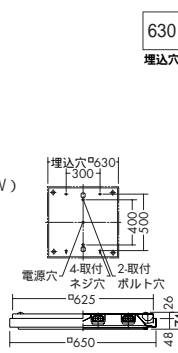

SHIFT BASE シフトベース FPL

FPL
コンパクト蛍光灯
(昼白色)
55W形×4灯
[5,000K]

DBF-2818NW
¥66,000 **ランプ別梱包**
● 55W×4灯
FPL昼白色コンパクト蛍光灯(EGH)
本体/銅板 白塗装
カバー/アクリル 乳白(マット)
● 7.6kg
● 消費効率: 77.6 ℓm/W(13190 ℓm/170W)
● ランプ: FPL55EX-N×4
● 直付・埋込兼用

FPL
コンパクト蛍光灯
(昼白色)
36W形×4灯
[5,000K]

DBF-2417NWE
¥43,000 **ランプ別梱包**
● 36W×4灯
FPL昼白色コンパクト蛍光灯(EGH)
本体/銅板 白塗装
カバー/アクリル 乳白(マット)
● 6.3kg
● 消費効率: 81.2 ℓm/W(10480 ℓm/129W)
● ランプ: FPL36EX-N×4
● 直付・埋込兼用
● 100 - 242V