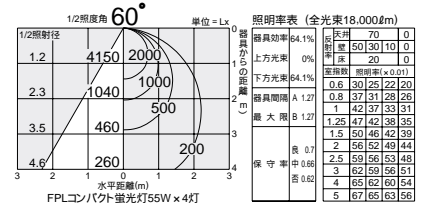

SHIFT BASE シフトベース FPL

FPL
コンパクト蛍光灯
(昼白色)
55W形×4灯
[5,000K]

DBF-2818NW
¥66,000 **ランプ別梱包**
● 55W×4灯
FPL昼白色コンパクト蛍光灯(EGH)
本体/銅板 白塗装
カバー/アクリル 乳白(マット)
● 7.6kg
● 消費効率: 77.6 ℓm/W(13190 ℓm/170W)
● ランプ: FPL55EX-N×4
● 直付・埋込兼用