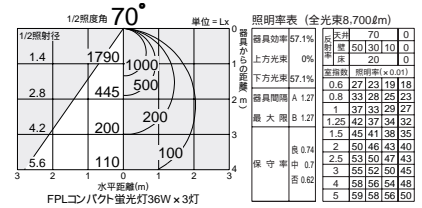

ベースライト ● テクニカルベース

放電灯
蛍光灯
△白ゲン球
白熱灯
LED