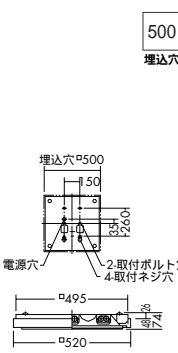

ベースライト ● テクニカルベース

放電灯
蛍光灯
△白ゲン球
白熱灯
LED