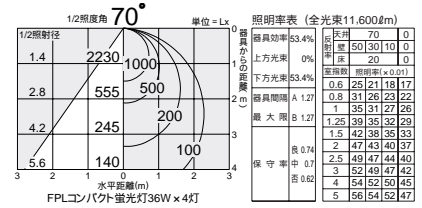

SHIFT BASE シフトベース FPL

FPL
コンパクト蛍光灯
(昼白色)
55W形×4灯
[5,000K]

DBF-2818NW
¥66,000 **ランプ別梱包**
● 55W×4灯
FPL昼白色コンパクト蛍光灯(EGH)
本体/銅板 白塗装
カバー/アクリル 乳白(マット)
● 7.6kg
● 消費効率: 77.6 ℓm/W(13190 ℓm/170W)
● ランプ: FPL55EX-N×4
● 直付・埋込兼用

FPL
コンパクト蛍光灯
(昼白色)
36W形×4灯
[5,000K]

DBF-2417NWE
¥43,000 **ランプ別梱包**
● 36W×4灯
FPL昼白色コンパクト蛍光灯(EGH)
本体/銅板 白塗装
カバー/アクリル 乳白(マット)
● 6.3kg
● 消費効率: 81.2 ℓm/W(10480 ℓm/129W)
● ランプ: FPL36EX-N×4
● 直付・埋込兼用
● 100 - 242V

FPL
コンパクト蛍光灯
(昼白色)
36W形×3灯
[5,000K]

DBF-2414NWE
¥39,000 **ランプ別梱包**
● 36W×3灯
FPL昼白色コンパクト蛍光灯(EGH)
本体/銅板 白塗装
カバー/アクリル 乳白(マット)
● 6.3kg
● 消費効率: 77.4 ℓm/W(7590 ℓm/98W)
● ランプ: FPL36EX-N×3
● 直付・埋込兼用
● 100 - 242V

ベースライト ● テクニカルベース

放電灯
蛍光灯
△白ゲン球
白熱灯
LED