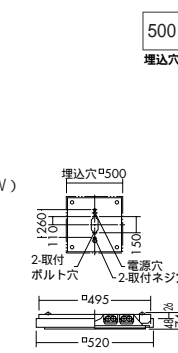

SHIFT BASE シフトベース FPL

FPL
コンパクト蛍光灯
(昼白色)
55W形×4灯
[5,000K]

DBF-2818NW
¥66,000 **ランプ別梱包**
● 55W×4灯
FPL昼白色コンパクト蛍光灯(EGH)
本体/銅板 白塗装
カバー/アクリル 乳白(マット)
● 7.6kg
● 消費効率: 77.6 ℓm/W(13190 ℓm/170W)
● ランプ: FPL55EX-N×4
● 直付・埋込兼用

FPL
コンパクト蛍光灯
(昼白色)
36W形×4灯
[5,000K]

DBF-2417NWE
¥43,000 **ランプ別梱包**
● 36W×4灯
FPL昼白色コンパクト蛍光灯(EGH)
本体/銅板 白塗装
カバー/アクリル 乳白(マット)
● 6.3kg
● 消費効率: 81.2 ℓm/W(10480 ℓm/129W)
● ランプ: FPL36EX-N×4
● 直付・埋込兼用
● 100 - 242V