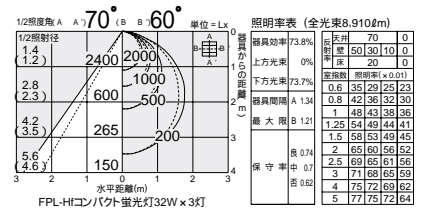

Hfインバータ
高反射塗装

FPL-Hf
コンパクト蛍光灯
(昼白色)
32W形×3灯
[5,000K]

15×15
遮光角

G グリーン
購入法適合

DBF-2419NWE **G**
¥40,000 **ランプ別梱包**

32W×3灯
FPL-Hf昼白色コンパクト蛍光灯(EHF)

本体/銅板白塗装
反射板/銅板白塗装
ルーバー/銅板白塗装

- 5.6kg
- 消費効率: 101.7 ℓm/W(9560 ℓm/94W)
- ランプ: FPL32EN/HF×3
- 直付・埋込兼用
- 100~254V

電源穴 2取付
ボルト穴 2取付