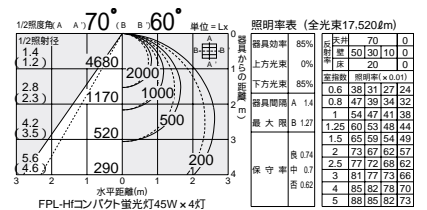

0×0°
遮光角

G グリーン
購入法適合

DBF-2422NWE **G**
¥61,000 **ランプ別梱包**

45W×4灯
FPL-Hf昼白色コンパクト蛍光灯(EHF)

本体/銅板白塗装
反射板/銅板白塗装

- 8.7kg
- 消費効率: 105.6 ℓm/W(17210 ℓm/163W)
- ランプ: FPL45EN/HF×4
- 直付・埋込兼用
- 100~254V

電源穴 4取付 2取付
ネジ穴 ボルト穴