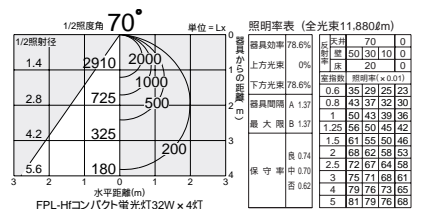

Hfインバータ
高反射塗装

FPL-Hf
コンパクト蛍光灯
(昼白色)
32W形×4灯
[5,000K]

0×0°
遮光角

G グリーン
購入法適合

DBF-2420NWE **G**
¥41,000 **ランプ別梱包**

32W×4灯
FPL-Hf昼白色コンパクト蛍光灯(EHF)

本体/銅板白塗装
反射板/銅板白塗装

- 5.0kg
- 消費効率: 99.8 ℓm/W(12380 ℓm/124W)
- ランプ: FPL32EN/HF×4
- 直付・埋込兼用
- 100~254V

電源穴 2取付
ボルト穴 2取付