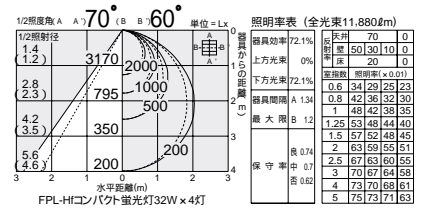

- 5.6kg
- 消費効率: 99.8 ℓm/W(12380 ℓm/124W)
- ランプ: FPL32EN/HF×4
- 直付・埋込兼用
- 100~254V

電源穴 2取付
ボルト穴 2取付

Hfインバータ
高反射塗装

FPL-Hf
コンパクト蛍光灯
(昼白色)
32W形×3灯
[5,000K]

15×15
遮光角

G グリーン
購入法適合

DBF-2419NWE **G**
¥40,000 **ランプ別梱包**