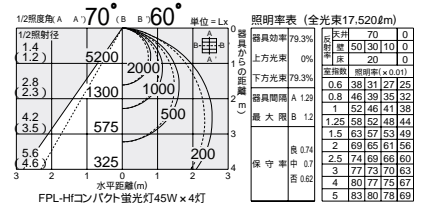

Hfインバータ
高反射塗装

FPL-Hf
コンパクト蛍光灯
(昼白色)
45W形×4灯
[5,000K]

15×15
遮光角

G グリーン
購入法適合

DBF-2423NWE **G**
¥66,000 **ランプ別梱包**

45W×4灯
FPL-Hf昼白色コンパクト蛍光灯(EHF)

本体/銅板白塗装
反射板/銅板白塗装
ルーバー/銅板白塗装

- 9.8kg
- 消費効率: 105.6 ℓm/W(17210 ℓm/163W)
- ランプ: FPL45EN/HF×4
- 直付・埋込兼用
- 100~254V

電源穴 4取付 2取付
ネジ穴 ボルト穴