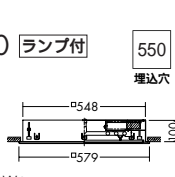

Hfインバータ
S_B形

DBF-2927NT ¥55,000 ランプ付

48W + 38W + 28W
FHC昼白色丸形蛍光灯 (EHF)

DBF-2927LT ¥55,000 ランプ付

48W + 38W + 28W
FHC電球色丸形蛍光灯 (EHF)

枠 / 杉桤
カバー / アクリル 乳白 (マット)

- 5.1kg
- 消費効率: 101.0 ℓ m/W (8990 ℓ m/89W)
- ランプ: FHC34EN + FHC27EN + FHC20EN < 2927NT >
FHC34EL + FHC27EL + FHC20EL < 2927LT >
- サーマルプロテクタ付
- プルレススイッチ付 100%-70%-5-0)