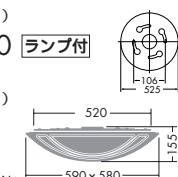

インバータ

DCL-33527NE ¥37,800 ランプ付

32W + 30W
高演色性昼白色丸形蛍光灯 (EGH)

DCL-33527LE ¥37,800 ランプ付

32W + 30W
高演色性電球色丸形蛍光灯 (EGH)

カバー / 白木
和紙入亚克力

- 4.0kg
- 消費効率: 90.4 ℓ m/W (4880 ℓ m/54W)
- ランプ: FCL32EX-N/30 + FCL30EX-N/28 < 33527NE >
FCL32EX-L/30 + FCL30EX-L/28 < 33527LE >
- スイッチ付 100%-60%-5-0)