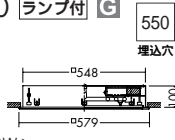

Hfインバータ
S_B形

DBF-3125NB ¥61,000 ランプ付 G

48W + 38W + 28W
FHC昼白色丸形蛍光灯 (EHF)

DBF-3125LB ¥61,000 ランプ付 G

48W + 38W + 28W
FHC電球色丸形蛍光灯 (EHF)

枠 / 木製 オイルステ
ン
カバー / アクリル 乳白 (マット)

- 5.1kg
- 消費効率: 101.0 ℓ m/W (8990 ℓ m/89W)
- ランプ: FHC34EN + FHC27EN + FHC20EN < 3125NB >
FHC34EL + FHC27EL + FHC20EL < 3125LB >
- サーマルプロテクタ付