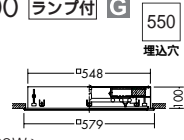

Hfインバータ
S_B形

DBF-3036NT ¥61,000 ランプ付 G

48W + 38W + 28W
FHC昼白色丸形蛍光灯 (EHF)

DBF-3036LT ¥61,000 ランプ付 G

48W + 38W + 28W
FHC電球色丸形蛍光灯 (EHF)

枠 / 白木
カバー / アクリル 乳白 (マット)

- 5.1kg
- 消費効率: 101.0 ℓ m/W (8990 ℓ m/89W)
- ランプ: FHC34EN + FHC27EN + FHC20EN < 3036NT >
FHC34EL + FHC27EL + FHC20EL < 3036LT >
- サーマルプロテクタ付