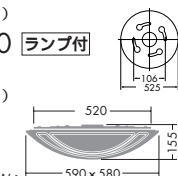

使用器具: DBF-3036LT

インバータ

DCL-33528NE ¥39,800 ランプ付

40W + 32W
高演色性昼白色丸形蛍光灯 (EGH)

DCL-33528LE ¥39,800 ランプ付

40W + 32W
高演色性電球色丸形蛍光灯 (EGH)

カバー / 白木
和紙入亚克力

- 4.1kg
- 消費効率: 93.8 ℓ m/W (6000 ℓ m/64W)
- ランプ: FCL40EX-N/38 + FCL32EX-N/30 < 33528NE >
FCL40EX-L/38 + FCL32EX-L/30 < 33528LE >
- スイッチ付 100%-60%-5-0)