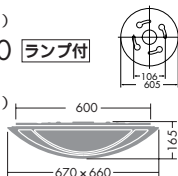

インバータ

DCL-33529N ¥49,800 ランプ付

40W + 32W + 30W
高演色性昼白色丸形蛍光灯 (EGH)

DCL-33529L ¥49,800 ランプ付

40W + 32W + 30W
高演色性電球色丸形蛍光灯 (EGH)

カバー / 白木
和紙入亚克力

- 4.9kg
- 消費効率: 92.0 ℓ m/W (7540 ℓ m/82W)
- ランプ: FCL40EX-N/38 + FCL32EX-N/30 + FCL30EX-N/28 < 33529N >
FCL40EX-L/38 + FCL32EX-L/30 + FCL30EX-L/28 < 33529L >
- スイッチ付 100%-60%-5-0)