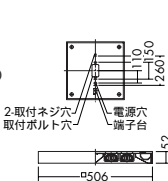

照明率表 (全光束11,880lm)

照射角	光束径	中心照度	平均照度
1/2照射角	1.4 (1.2)	2970	2000
2.8 (2.3)	2.8 (2.3)	740	500
4.2 (3.5)	4.2 (3.5)	330	200
5.6 (4.6)	5.6 (4.6)	185	100

Hfインバータ
高反射塗装