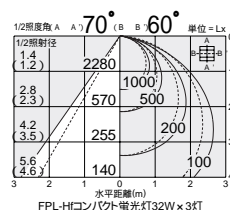

照射角	光束径	中心照度	平均照度
1/2照射角	1.4 (1.2)	2970	2000
2.8 (2.3)	2.8 (2.3)	740	500
4.2 (3.5)	4.2 (3.5)	330	200
5.6 (4.6)	5.6 (4.6)	185	100

FPL-Hf  
コンパクト蛍光灯  
(昼白色)  
32W形×3灯  
5,000K

Hfインバータ  
高反射塗装

0×0°  
遮光角  
G グリーン  
購入法適合

DBF-3127NW G

¥34,000 ランプ別梱包

32W×3灯  
FPL-Hf昼白色コンパクト蛍光灯(EHF)

- 4.7kg
- 消費効率: 101.7 ℓm/Wk (9560 ℓm/94W)
- ランプ: FPL32EN/HF×3
- 100 - 254V

照射角	光束径	中心照度	平均照度
1/2照射角	1.4 (1.2)	2280	1000
2.8 (2.3)	2.8 (2.3)	570	500
4.2 (3.5)	4.2 (3.5)	255	200
5.6 (4.6)	5.6 (4.6)	140	100