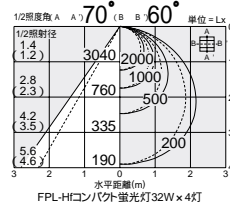

照射角	光束径	中心照度	平均照度
1/2照射角	1.4 (1.2)	4550	2000
2.8 (2.3)	2.8 (2.3)	1140	500
4.2 (3.5)	4.2 (3.5)	505	200
5.6 (4.6)	5.6 (4.6)	285	100

FPL-Hf  
コンパクト蛍光灯  
(昼白色)  
32W形×4灯  
5,000K

Hfインバータ  
高反射塗装

10×10  
遮光角  
G グリーン  
購入法適合

DBF-3131NW G

¥42,000 ランプ別梱包

32W×4灯  
FPL-Hf昼白色コンパクト蛍光灯(EHF)

- 4.7kg
- 消費効率: 99.8 ℓm/Wk (12380 ℓm/124W)
- ランプ: FPL32EN/HF×4
- 100 - 254V

照射角	光束径	中心照度	平均照度
1/2照射角	1.4 (1.2)	3040	2000
2.8 (2.3)	2.8 (2.3)	760	500
4.2 (3.5)	4.2 (3.5)	335	200
5.6 (4.6)	5.6 (4.6)	190	100