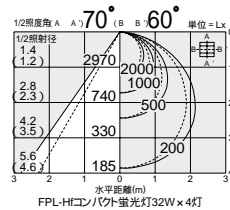

照射角	光束径	中心照度	平均照度
1/2照射角	1.4 (1.2)	2350	1000
2.8 (2.3)	2.8 (2.3)	585	500
4.2 (3.5)	4.2 (3.5)	260	200
5.6 (4.6)	5.6 (4.6)	145	100

FPL-Hf  
コンパクト蛍光灯  
(昼白色)  
45W形×4灯  
5,000K

Hfインバータ  
高反射塗装

0×0°  
遮光角  
G グリーン  
購入法適合

DBF-3129NW G

¥60,000 ランプ別梱包

45W×4灯  
FPL-Hf昼白色コンパクト蛍光灯(EHF)

- 6.9kg
- 消費効率: 87.7 ℓm/Wk (15700 ℓm/179W)
- ランプ: FPL45EN/HF×4
- 100 - 254V

照射角	光束径	中心照度	平均照度
1/2照射角	1.4 (1.2)	4430	2000
2.8 (2.3)	2.8 (2.3)	1110	500
4.2 (3.5)	4.2 (3.5)	490	200
5.6 (4.6)	5.6 (4.6)	275	100

FPL-Hf  
コンパクト蛍光灯  
(昼白色)  
32W形×4灯  
5,000K

Hfインバータ  
高反射塗装

0×0°  
遮光角  
G グリーン  
購入法適合

DBF-3128NW G

¥39,000 ランプ別梱包

32W×4灯  
FPL-Hf昼白色コンパクト蛍光灯(EHF)

- 4.5kg
- 消費効率: 99.8 ℓm/Wk (12380 ℓm/124W)
- ランプ: FPL32EN/HF×4
- 100 - 254V

照射角	光束径	中心照度	平均照度
1/2照射角	1.4 (1.2)	2970	2000
2.8 (2.3)	2.8 (2.3)	740	500
4.2 (3.5)	4.2 (3.5)	330	200
5.6 (4.6)	5.6 (4.6)	185	100

FPL-Hf  
コンパクト蛍光灯  
(昼白色)  
32W形×3灯  
5,000K

Hfインバータ  
高反射塗装

0×0°  
遮光角  
G グリーン  
購入法適合