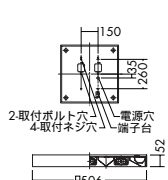

照明率表 (全光束8,910lm)

照射角	光束径	中心照度	平均照度
1/2照射角	1.4 (1.2)	2280	1000
2.8 (2.3)	2.8 (2.3)	570	500
4.2 (3.5)	4.2 (3.5)	255	200
5.6 (4.6)	5.6 (4.6)	140	100