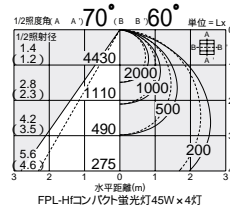

照射角	光束径	中心照度	平均照度
1/2照射角	1.4 (1.2)	2350	1000
2.8 (2.3)	2.8 (2.3)	585	500
4.2 (3.5)	4.2 (3.5)	260	200
5.6 (4.6)	5.6 (4.6)	145	100

FPL-Hf  
コンパクト蛍光灯  
(昼白色)  
45W形×4灯  
5,000K

Hfインバータ  
高反射塗装

0×0°  
遮光角  
G グリーン  
購入法適合

DBF-3129NW G

¥60,000 ランプ別梱包

45W×4灯  
FPL-Hf昼白色コンパクト蛍光灯(EHF)

- 6.9kg
- 消費効率: 87.7 ℓm/Wk (15700 ℓm/179W)
- ランプ: FPL45EN/HF×4
- 100 - 254V

照射角	光束径	中心照度	平均照度
1/2照射角	1.4 (1.2)	4430	2000
2.8 (2.3)	2.8 (2.3)	1110	500
4.2 (3.5)	4.2 (3.5)	490	200
5.6 (4.6)	5.6 (4.6)	275	100