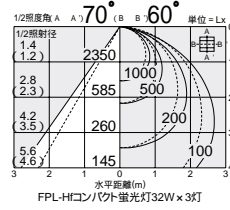

照射角	光束径	中心照度	平均照度
1/2照射角	1.4 (1.2)	4550	2000
2.8 (2.3)	2.8 (2.3)	1140	500
4.2 (3.5)	4.2 (3.5)	505	200
5.6 (4.6)	5.6 (4.6)	285	100

FPL-Hf  
コンパクト蛍光灯  
(昼白色)  
32W形×4灯  
5,000K

Hfインバータ  
高反射塗装

10×10  
遮光角  
G グリーン  
購入法適合

DBF-3131NW G

¥42,000 ランプ別梱包

32W×4灯  
FPL-Hf昼白色コンパクト蛍光灯(EHF)

- 4.7kg
- 消費効率: 99.8 ℓm/Wk (12380 ℓm/124W)
- ランプ: FPL32EN/HF×4
- 100 - 254V

照射角	光束径	中心照度	平均照度
1/2照射角	1.4 (1.2)	3040	2000
2.8 (2.3)	2.8 (2.3)	760	500
4.2 (3.5)	4.2 (3.5)	335	200
5.6 (4.6)	5.6 (4.6)	190	100

FPL-Hf  
コンパクト蛍光灯  
(昼白色)  
32W形×3灯  
5,000K

Hfインバータ  
高反射塗装

10×10  
遮光角  
G グリーン  
購入法適合

DBF-3130NW G

¥38,000 ランプ別梱包

32W×3灯  
FPL-Hf昼白色コンパクト蛍光灯(EHF)

- 4.8kg
- 消費効率: 101.7 ℓm/Wk (9560 ℓm/94W)
- ランプ: FPL32EN/HF×3
- 100 - 254V

照射角	光束径	中心照度	平均照度
1/2照射角	1.4 (1.2)	2350	1000
2.8 (2.3)	2.8 (2.3)	585	500
4.2 (3.5)	4.2 (3.5)	260	200
5.6 (4.6)	5.6 (4.6)	145	100

FPL-Hf  
コンパクト蛍光灯  
(昼白色)  
45W形×4灯  
5,000K

Hfインバータ  
高反射塗装

0×0°  
遮光角  
G グリーン  
購入法適合