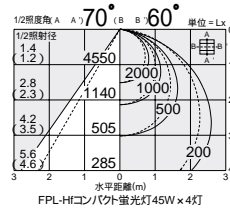

FPL-Hf  
コンパクト蛍光灯  
(昼白色)  
45W形×4灯  
5,000K

Hfインバータ  
高反射塗装

10×10  
遮光角  
G グリーン  
購入法適合

DBF-3132NW G

¥65,000 ランプ別梱包

45W×4灯  
FPL-Hf昼白色コンパクト蛍光灯(EHF)

- 7.1kg
- 消費効率: 87.7 ℓm/Wk (15700 ℓm/179W)
- ランプ: FPL45EN/HF×4
- 100 - 254V

照射角	光束径	中心照度	平均照度
1/2照射角	1.4 (1.2)	4550	2000
2.8 (2.3)	2.8 (2.3)	1140	500
4.2 (3.5)	4.2 (3.5)	505	200
5.6 (4.6)	5.6 (4.6)	285	100

FPL-Hf  
コンパクト蛍光灯  
(昼白色)  
32W形×4灯  
5,000K

Hfインバータ  
高反射塗装

10×10  
遮光角  
G グリーン  
購入法適合