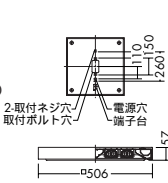

照明率表 (全光束11,880lm)

照射角	光束径	中心照度	平均照度
1/2照射角	1.4 (1.2)	3040	2000
2.8 (2.3)	2.8 (2.3)	760	500
4.2 (3.5)	4.2 (3.5)	335	200
5.6 (4.6)	5.6 (4.6)	190	100

Hfインバータ
高反射塗装