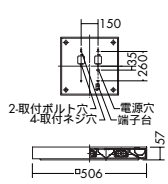

照射角	光束径	中心照度	平均照度
1/2照射角	1.4 (1.2)	2350	1000
2.8 (2.3)	2.8 (2.3)	585	500
4.2 (3.5)	4.2 (3.5)	260	200
5.6 (4.6)	5.6 (4.6)	145	100

FPL-Hf  
コンパクト蛍光灯  
(昼白色)  
45W形×4灯  
5,000K

Hfインバータ  
高反射塗装

0×0°  
遮光角  
G グリーン  
購入法適合