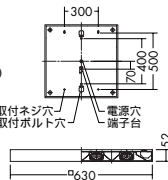

照明率表 (全光束17,520lm)

照射角	光束径	中心照度	平均照度
1/2照射角	1.4 (1.2)	4430	2000
2.8 (2.3)	2.8 (2.3)	1110	500
4.2 (3.5)	4.2 (3.5)	490	200
5.6 (4.6)	5.6 (4.6)	275	100

Hfインバータ
高反射塗装