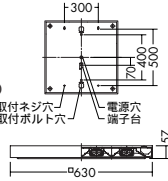

照射角	光束径	中心照度	平均照度
1/2照射角	1.4 (1.2)	4550	2000
2.8 (2.3)	2.8 (2.3)	1140	500
4.2 (3.5)	4.2 (3.5)	505	200
5.6 (4.6)	5.6 (4.6)	285	100

FPL-Hf  
コンパクト蛍光灯  
(昼白色)  
32W形×4灯  
5,000K

Hfインバータ  
高反射塗装

10×10  
遮光角  
G グリーン  
購入法適合