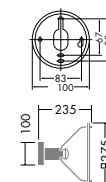

使用器具：DBK-52213

パネル部分は二重構造で、シート等を挟み込むことができます。カラーシートによる色演出や、和紙やパンチングメタルなどをプラスしたアレンジが可能です。

挟み込む素材によっては発熱等で変形する恐れがあります。85以上の耐熱性のあるシートを使用してください。ご不明な点は最寄りの営業所までお問い合わせください。

DBK-52213
¥21,200 ランプ付

40W E17 × 1灯
ミニレフレクタ球

本体 / 鋼板・鋼管・鋼棒 ライトシルバー塗装
パネル / アクリル 乳白・透明
● 0.9kg
▶ P.250

DBK-52214
¥24,300 ランプ付

40W E17 × 1灯
ミニレフレクタ球

本体 / 鋼板・鋼管・鋼棒 ライトシルバー塗装
パネル / アクリル 乳白・透明
● 1.0kg
▶ P.250