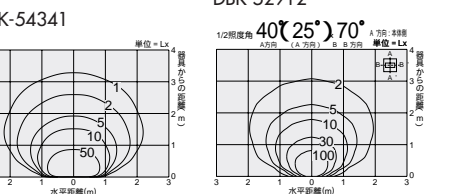

CDM-T 70W(G12)	DP-54418 ¥10,000(6,600 ℓm 12,000h)
		DP-54419 ¥10,000(6,600 ℓm 12,000h)
	HCl-T 70W(G12)	DP-54514 ¥10,000(7,000 ℓm 12,000h)
		DP-54515 ¥10,000(6,700 ℓm 12,000h)
	FHTコンパクト蛍光灯 32W形	
	電球色 2,700K	DP-54388 ¥2,300(2,400 ℓm 10,000h)
	電球色 3,000K	DP-54392 ¥2,300(2,400 ℓm 10,000h)
	電球色 3,500K	DP-54383 ¥2,300(2,400 ℓm 10,000h)
	昼白色 4,000K	DP-54380 ¥2,300(2,400 ℓm 10,000h)
	昼白色 5,000K	DP-54375 ¥2,300(2,400 ℓm 10,000h)
	FHTコンパクト蛍光灯 42W形	
	電球色 2,700K	DP-54389 ¥2,700(3,200 ℓm 10,000h)
	電球色 3,000K	DP-54393 ¥2,700(3,200 ℓm 10,000h)
	電球色 3,500K	DP-54384 ¥2,700(3,200 ℓm 10,000h)
	昼白色 4,000K	DP-54381 ¥2,700(3,200 ℓm 10,000h)
	昼白色 5,000K	DP-54376 ¥2,700(3,200 ℓm 10,000h)
	二重管ハロゲン球・クリア	DP-52912 ¥17,000(1,500 ℓm 2,000h)
	85W(EU11)