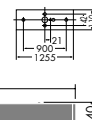

DBK-52117 ¥31,800 ランプ付 G

- 54W × 1灯
  Hf昼白色蛍光灯高出力形T5管(EHF)

- 54W × 1灯
  Hf電球色蛍光灯高出力形T5管(EHF)

- 本体 / 鋼板 白塗装
- 2.4kg
- 消費効率 : 77.7 ℓm/W(4820 ℓm/62W)
- ランプ : FHF54SEN <52117> 185
- ランプ : FHF54SEL <52118>