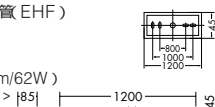

DBK-52118 ¥31,800 ランプ付 G

- 54W × 1灯
  Hf電球色蛍光灯高出力形T5管(EHF)

- 本体 / アルミ型材・アルミダイカスト 白塗装
- 2.7kg
- 消費効率 : 76.3 ℓm/W(4350 ℓm/57W)
- ランプ : FHF54SEL
- 上向付・下向付兼用

▶ P.153