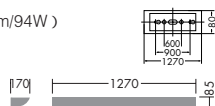

DBK-53674
¥32,800 ランプ付

- 32W × 2灯
Hf昼白色蛍光灯(EHF)
- 本体 / 鋼板 オフホワイト塗装
- 5.5kg
- 消費効率 : 95.3 ℓm/W(8960 ℓm/94W)
- ランプ : FHF32EX-N × 2
- 100 ~ 254V
- 高出力タイプ

DBK-53673
¥28,800 ランプ付

- 32W × 2灯
Hf昼白色蛍光灯(EHF)
- 本体 / 鋼板 オフホワイト塗装
- 5.5kg
- 消費効率 : 95.3 ℓm/W(8960 ℓm/94W)
- ランプ : FHF32EX-N × 2
- 100 ~ 254V
- 高出力タイプ