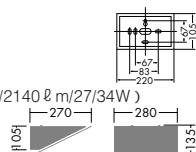

DBK-52912
¥53,200 ランプ別

- 85W(EU11) × 1灯
  二重管ハロゲン球・クリア

- 本体 / 鋼板・アルミダイカスト シルバー塗装
- 反射板 / アルミ シルバー(ホーニング)
- 1.0kg
- 天井付・壁付兼用
- イタリアー LUCITALIA社製
- 灯具可動(壁向20°外向30°回転300°)