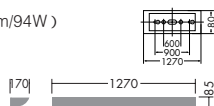

DBK-53674
¥32,800 ランプ付

- 32W × 2灯
Hf昼白色蛍光灯(EHF)
- 本体 / 鋼板 オフホワイト塗装
- 5.5kg
- 消費効率 : 95.3 ℓm/W(8960 ℓm/94W)
- ランプ : FHF32EX-N × 2
- 100 ~ 254V
- 高出力タイプ

DBK-53673
¥28,800 ランプ付

- 32W × 2灯
Hf昼白色蛍光灯(EHF)
- 本体 / 鋼板 オフホワイト塗装
- 5.5kg
- 消費効率 : 95.3 ℓm/W(8960 ℓm/94W)
- ランプ : FHF32EX-N × 2
- 100 ~ 254V
- 高出力タイプ