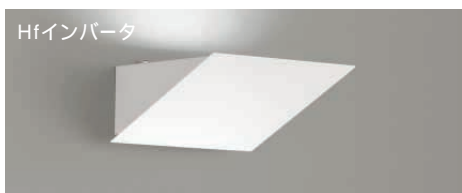

DBK-54341
¥27,000 ランプ別

- 32W/42W × 1灯
  FHTコンパクト蛍光灯(EHF)

- 本体 / 鋼板 白塗装
- 反射板 / アルミ シルバーホーニング
  強化ガラス 透明
- 3.4kg
- 消費効率 : 64.8/62.9 ℓm/W(1750/2140 ℓm/27/34W)
- ランプ : FHT32EX/FHT42EX
- 100 ~ 242V