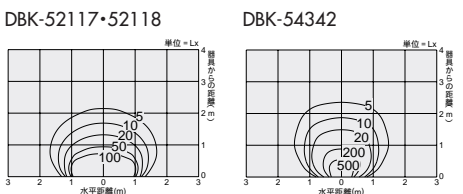

CDM-T 70W(G12)	DP-54418 ¥10,000(6,600 ℓm 12,000h)
		DP-54419 ¥10,000(6,600 ℓm 12,000h)
	HCl-T 70W(G12)	DP-54514 ¥10,000(7,000 ℓm 12,000h)
		DP-54515 ¥10,000(6,700 ℓm 12,000h)
	FHTコンパクト蛍光灯 32W形	
	電球色 2,700K	DP-54388 ¥2,300(2,400 ℓm 10,000h)
	電球色 3,000K	DP-54392 ¥2,300(2,400 ℓm 10,000h)
	電球色 3,500K	DP-54383 ¥2,300(2,400 ℓm 10,000h)
	昼白色 4,000K	DP-54380 ¥2,300(2,400 ℓm 10,000h)
	昼白色 5,000K	DP-54375 ¥2,300(2,400 ℓm 10,000h)
	FHTコンパクト蛍光灯 42W形	
	電球色 2,700K	DP-54389 ¥2,700(3,200 ℓm 10,000h)
	電球色 3,000K	DP-54393 ¥2,700(3,200 ℓm 10,000h)
	電球色 3,500K	DP-54384 ¥2,700(3,200 ℓm 10,000h)
	昼白色 4,000K	DP-54381 ¥2,700(3,200 ℓm 10,000h)
	昼白色 5,000K	DP-54376 ¥2,700(3,200 ℓm 10,000h)
	二重管ハロゲン球・クリア	DP-52912 ¥17,000(1,500 ℓm 2,000h)
	85W(EU11)