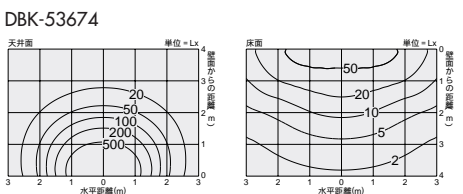

CDM-T 70W(G12)	DP-54418 ¥10,000(6,600 ℓm 12,000h)
		DP-54419 ¥10,000(6,600 ℓm 12,000h)
	HCl-T 70W(G12)	DP-54514 ¥10,000(7,000 ℓm 12,000h)
		DP-54515 ¥10,000(6,700 ℓm 12,000h)
	FHTコンパクト蛍光灯 32W形	
	電球色 2,700K	DP-54388 ¥2,300(2,400 ℓm 10,000h)
	電球色 3,000K	DP-54392 ¥2,300(2,400 ℓm 10,000h)
	電球色 3,500K	DP-54383 ¥2,300(2,400 ℓm 10,000h)
	昼白色 4,000K	DP-54380 ¥2,300(2,400 ℓm 10,000h)
	昼白色 5,000K	DP-54375 ¥2,300(2,400 ℓm 10,000h)
	FHTコンパクト蛍光灯 42W形	
	電球色 2,700K	DP-54389 ¥2,700(3,200 ℓm 10,000h)
	電球色 3,000K	DP-54393 ¥2,700(3,200 ℓm 10,000h)
	電球色 3,500K	DP-54384 ¥2,700(3,200 ℓm 10,000h)
	昼白色 4,000K	DP-54381 ¥2,700(3,200 ℓm 10,000h)
	昼白色 5,000K	DP-54376 ¥2,700(3,200 ℓm 10,000h)
	二重管ハロゲン球・クリア	DP-52912 ¥17,000(1,500 ℓm 2,000h)
	85W(EU11)