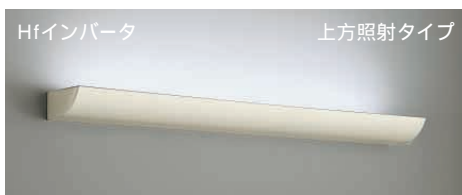

DBK-53674
¥32,800 ランプ付

- 32W × 2灯
Hf昼白色蛍光灯(EHF)
- 本体 / 鋼板 オフホワイト塗装
- 5.5kg
- 消費効率 : 95.3 ℓm/W(8960 ℓm/94W)
- ランプ : FHF32EX-N × 2
- 100 ~ 254V
- 高出力タイプ

DBK-53673
¥28,800 ランプ付

- 32W × 2灯
Hf昼白色蛍光灯(EHF)
- 本体 / 鋼板 オフホワイト塗装
- 5.5kg
- 消費効率 : 95.3 ℓm/W(8960 ℓm/94W)
- ランプ : FHF32EX-N × 2
- 100 ~ 254V
- 高出力タイプ