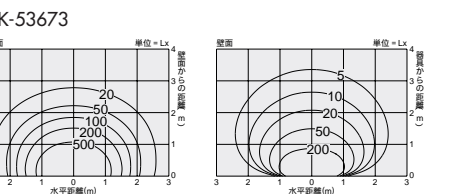

CDM-T 70W(G12)	DP-54418 ¥10,000(6,600 ℓm 12,000h)
		DP-54419 ¥10,000(6,600 ℓm 12,000h)
	HCl-T 70W(G12)	DP-54514 ¥10,000(7,000 ℓm 12,000h)
		DP-54515 ¥10,000(6,700 ℓm 12,000h)
	FHTコンパクト蛍光灯 32W形	
	電球色 2,700K	DP-54388 ¥2,300(2,400 ℓm 10,000h)
	電球色 3,000K	DP-54392 ¥2,300(2,400 ℓm 10,000h)
	電球色 3,500K	DP-54383 ¥2,300(2,400 ℓm 10,000h)
	昼白色 4,000K	DP-54380 ¥2,300(2,400 ℓm 10,000h)
	昼白色 5,000K	DP-54375 ¥2,300(2,400 ℓm 10,000h)
	FHTコンパクト蛍光灯 42W形	
	電球色 2,700K	DP-54389 ¥2,700(3,200 ℓm 10,000h)
	電球色 3,000K	DP-54393 ¥2,700(3,200 ℓm 10,000h)
	電球色 3,500K	DP-54384 ¥2,700(3,200 ℓm 10,000h)
	昼白色 4,000K	DP-54381 ¥2,700(3,200 ℓm 10,000h)
	昼白色 5,000K	DP-54376 ¥2,700(3,200 ℓm 10,000h)
	二重管ハロゲン球・クリア	DP-52912 ¥17,000(1,500 ℓm 2,000h)
	85W(EU11)