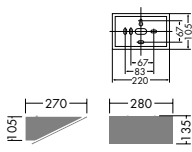

DBK-54341
¥27,000 ランプ別

- 32W/42W × 1灯
  FHTコンパクト蛍光灯(EHF)

- 本体 / 鋼板 白塗装
- 反射板 / アルミ シルバーホーニング
  強化ガラス 透明
- 3.4kg
- 消費効率 : 64.8/62.9 ℓm/W(1750/2140 ℓm/27/34W)
- ランプ : FHT32EX/FHT42EX
- 100 ~ 242V