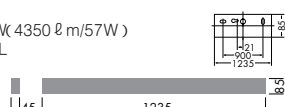

DBK-35820L
¥28,000 ランプ付

- 24W × 1灯
  Hf電球色蛍光灯高出力形T5管(EHF)

- 本体 / アルミ型材・アルミダイカスト 白塗装
- 1.5kg
- 上向付・下向付兼用

▶ P.153