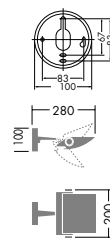

CDM-T 70W(G12)	DP-54418 ¥10,000(6,600 ℓm 12,000h)
		DP-54419 ¥10,000(6,600 ℓm 12,000h)
	HCl-T 70W(G12)	DP-54514 ¥10,000(7,000 ℓm 12,000h)
		DP-54515 ¥10,000(6,700 ℓm 12,000h)
	FHTコンパクト蛍光灯 32W形	
	電球色 2,700K	DP-54388 ¥2,300(2,400 ℓm 10,000h)
	電球色 3,000K	DP-54392 ¥2,300(2,400 ℓm 10,000h)
	電球色 3,500K	DP-54383 ¥2,300(2,400 ℓm 10,000h)
	昼白色 4,000K	DP-54380 ¥2,300(2,400 ℓm 10,000h)
	昼白色 5,000K	DP-54375 ¥2,300(2,400 ℓm 10,000h)
	FHTコンパクト蛍光灯 42W形	
	電球色 2,700K	DP-54389 ¥2,700(3,200 ℓm 10,000h)
	電球色 3,000K	DP-54393 ¥2,700(3,200 ℓm 10,000h)
	電球色 3,500K	DP-54384 ¥2,700(3,200 ℓm 10,000h)
	昼白色 4,000K	DP-54381 ¥2,700(3,200 ℓm 10,000h)
	昼白色 5,000K	DP-54376 ¥2,700(3,200 ℓm 10,000h)
	二重管ハロゲン球・クリア	DP-52912 ¥17,000(1,500 ℓm 2,000h)
	85W(EU11)