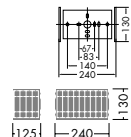

DBK-54767

¥39,000 **ランプ付**

25W(G9)×2灯
HALOPIN®・クリア

本体 / 鋼板・真鍮 金色メッキ
飾り / クリスタルカットガラス

● 1.6kg
▶ P.188