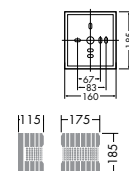

● 1.8kg
▶ P.186

DBK-54767

¥39,000 **ランプ付**

25W(G9)×2灯
HALOPIN®・クリア

本体 / 鋼板・真鍮 金色メッキ
飾り / クリスタルカットガラス

● 1.6kg
▶ P.188

DBK-54583

¥32,000 **ランプ付**