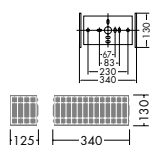

DBK-54585

¥69,000 **ランプ付**

25W(G9)×5灯
HALOPIN®・クリア

本体 / 鋼板 クロームメッキ
飾り / クリスタルカットガラス

● 2.6kg
▶ P.184

DBK-54557

¥69,000 **ランプ付**

25W(G9)×5灯
HALOPIN®・クリア