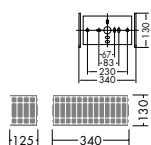

DBK-54539

¥68,000 **ランプ付**

40W(E17)×2灯
ミニクリプトン球・クリア

本体 / 鋼板 金色メッキ
飾り / クリスタルカットガラス

● 4.1kg
▶ P.187