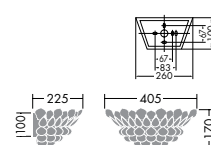

本体 / 鋼板 金色メッキ
飾り / クリスタルカットガラス

● 2.6kg
▶ P.186

DBK-54539

¥68,000 **ランプ付**

40W(E17)×2灯
ミニクリプトン球・クリア

本体 / 鋼板 金色メッキ
飾り / クリスタルカットガラス

● 4.1kg
▶ P.187

DBK-54584