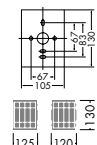

40W(G9)×1灯
HALOPIN®・クリア

本体 / 鋼板 クロームメッキ
飾り / クリスタルカットガラス

● 1.1kg
▶ P.184

DBK-54555

¥32,000 **ランプ付**

40W(G9)×1灯
HALOPIN®・クリア

本体 / 鋼板 金色メッキ
飾り / クリスタルカットガラス

● 1.1kg
▶ P.186