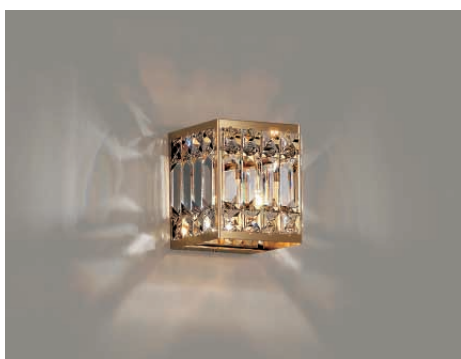

DBK-54555

¥32,000 **ランプ付**

40W(G9)×1灯
HALOPIN®・クリア

本体 / 鋼板 金色メッキ
飾り / クリスタルカットガラス

● 1.1kg
▶ P.186