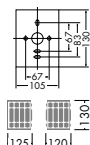

DBK-54555

¥32,000 **ランプ付**

40W(G9)×1灯
HALOPIN®・クリア

本体 / 鋼板 金色メッキ
飾り / クリスタルカットガラス

● 1.1kg
▶ P.186