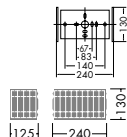

DBK-54556

¥53,800 **ランプ付**

25W(G9)×3灯
HALOPIN®・クリア

本体 / 鋼板 金色メッキ
飾り / クリスタルカットガラス

● 1.8kg
▶ P.186