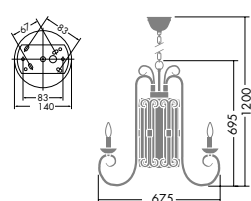

40W(E12)×6灯
水雷球・クリア

本体 / 銅板・銅管 鉄錆色塗装
飾り / プラスチック 白

●4.5kg

ハンドメイド

DCH-52832

¥118,000 ランプ付

40W(E12)×9灯
水雷球・クリア

本体 / 銅板・銅管 鉄錆色塗装
飾り / プラスチック 白

●7.8kg

ハンドメイド

DBK-52829

¥23,800 ランプ付

40W(E12)×2灯
水雷球・クリア

本体 / 銅板・銅管 鉄錆色塗装
飾り / プラスチック 白

●1.0kg

ハンドメイド