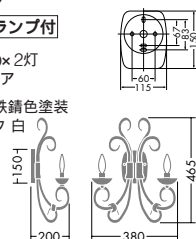

●7.8kg

ハンドメイド

DBK-52829

¥23,800 ランプ付

40W(E12)×2灯
水雷球・クリア

本体 / 銅板・銅管 鉄錆色塗装
飾り / プラスチック 白

●1.0kg

ハンドメイド