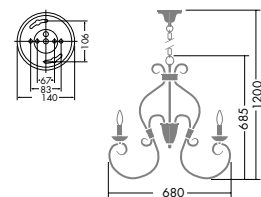

DCH-52831

¥148,000 ランプ付

40W(E12)×9灯
水雷球・クリア

本体 / 銅板・銅管 鉄錆色塗装
飾り / プラスチック 白

●5.0kg

ハンドメイド

DCH-52830

¥98,000 ランプ付

40W(E12)×6灯
水雷球・クリア

本体 / 銅板・銅管 鉄錆色塗装
飾り / プラスチック 白

●4.5kg

ハンドメイド

DCH-52832

¥118,000 ランプ付

40W(E12)×9灯
水雷球・クリア

本体 / 銅板・銅管 鉄錆色塗装
飾り / プラスチック 白