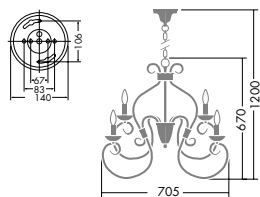

DCH-52831

¥148,000 ランプ付

40W(E12)×9灯
水雷球・クリア

本体 / 銅板・銅管 鉄錆色塗装
飾り / プラスチック 白

●5.0kg

ハンドメイド

DCH-52830

¥98,000 ランプ付

40W(E12)×6灯
水雷球・クリア

本体 / 銅板・銅管 鉄錆色塗装
飾り / プラスチック 白

●4.5kg

ハンドメイド

DCH-52832

¥118,000 ランプ付

40W(E12)×9灯
水雷球・クリア

本体 / 銅板・銅管 鉄錆色塗装
飾り / プラスチック 白