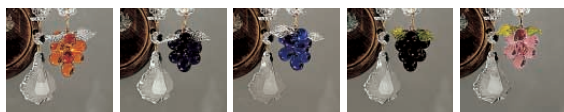

使用器具 : DCH-53541

**DCH-53541** 受注

¥600,000 ランプ付

40W(E17)×8灯  
水雷球・クリア

本体 / 鋼板・鋼管 真鍮古味色塗装  
飾り / クリスタルカットガラス  
プラスチック 白

- 8.8kg
- イタリアー BEBY社製 **ハンドメイド**

**DCH-53540** 受注

¥350,000 ランプ付

40W(E17)×6灯  
水雷球・クリア

本体 / 鋼板・鋼管 真鍮古味色塗装  
飾り / クリスタルカットガラス  
プラスチック 白

- 8.8kg
- イタリアー BEBY社製 **ハンドメイド**

飾り : アンバー    飾り : コバルトブルー    飾り : スカイブルー    飾り : ブラック    飾り : パープル

別注にて5色のカラーピースの中から自由な組み合わせが可能です。  
詳しくは最寄りの営業所にお問い合わせください。