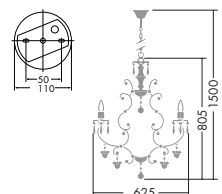

使用器具 : DCH-53541

**DCH-53541** 受注

¥600,000 ランプ付

40W(E17)×8灯  
水雷球・クリア

本体 / 鋼板・鋼管 真鍮古味色塗装  
飾り / クリスタルカットガラス  
プラスチック 白

- 8.8kg
- イタリアー BEBY社製 **ハンドメイド**

**DCH-53540** 受注

¥350,000 ランプ付

40W(E17)×6灯  
水雷球・クリア

本体 / 鋼板・鋼管 真鍮古味色塗装  
飾り / クリスタルカットガラス  
プラスチック 白

- 8.8kg
- イタリアー BEBY社製 **ハンドメイド**

飾り : アンバー    飾り : コバルトブルー    飾り : スカイブルー    飾り : ブラック    飾り : パープル

別注にて5色のカラーピースの中から自由な組み合わせが可能です。  
詳しくは最寄りの営業所にお問い合わせください。