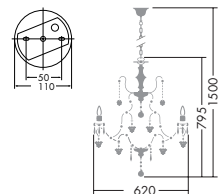

使用器具 : DCH-53541

**DCH-53541** 受注

¥600,000 ランプ付

40W(E17)×8灯  
水雷球・クリア

本体 / 鋼板・鋼管 真鍮古味色塗装  
飾り / クリスタルカットガラス  
プラスチック 白

- 8.8kg
- イタリアー BEBY社製 **ハンドメイド**

**DCH-53540** 受注

¥350,000 ランプ付

40W(E17)×6灯  
水雷球・クリア

本体 / 鋼板・鋼管 真鍮古味色塗装  
飾り / クリスタルカットガラス  
プラスチック 白

- 8.8kg
- イタリアー BEBY社製 **ハンドメイド**

飾り : アンバー    飾り : コバルトブルー    飾り : スカイブルー    飾り : ブラック    飾り : パープル

別注にて5色のカラーピースの中から自由な組み合わせが可能です。  
詳しくは最寄りの営業所にお問い合わせください。