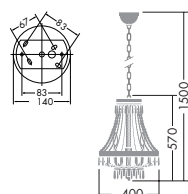

DST-53820

¥580,000 **ランプ付**

25W(E17)×4灯
水雷球・クリア

本体 / 鋼板・鋼管・真鍮 クロームメッキ
アクリル ハーフミラー

飾り / クリスタルカットガラス

● 14.8kg
● コード3m(黒)・中間スイッチ付

ハンドメイド

DCH-53821

¥448,000 **ランプ付**

25W(E17)×4灯
水雷球・クリア

本体 / 鋼板・真鍮 クロームメッキ
アクリル ハーフミラー

飾り / クリスタルカットガラス

● 6.2kg

ハンドメイド

DBK-53818

¥320,000 **ランプ付**

25W(E17)×3灯
水雷球・クリア

本体 / 鋼板・鋼管・真鍮 クロームメッキ
アクリル ハーフミラー

飾り / クリスタルカットガラス

● 5.5kg

ハンドメイド

DST-53819

¥530,000 **ランプ付**

25W(E17)×4灯
水雷球・クリア

本体 / 鋼板・鋼管・真鍮 クロームメッキ
アクリル ハーフミラー

飾り / クリスタルカットガラス

● 9.2kg

● コード2m(黒)・中間スイッチ付

ハンドメイド