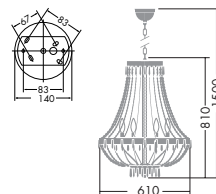

ハーフミラーとクリスタルカットガラスを使用したシャンデリアシリーズ。クロームメッキとハーフミラーのクールなゴージャス感が奥行きのある点灯感を醸し出します。

DCH-53822

¥698,000 **ランプ付**

25W(E17)×6灯
水雷球・クリア

本体 / 鋼板・鋼管・真鍮 クロームメッキ
アクリル ハーフミラー

飾り / クリスタルカットガラス

● 13.3kg
● **ボルト取付専用**

ハンドメイド

DST-53820

¥580,000 **ランプ付**

25W(E17)×4灯
水雷球・クリア

本体 / 鋼板・鋼管・真鍮 クロームメッキ
アクリル ハーフミラー

飾り / クリスタルカットガラス

● 14.8kg
● コード3m(黒)・中間スイッチ付

ハンドメイド

DCH-53821

¥448,000 **ランプ付**

25W(E17)×4灯
水雷球・クリア

本体 / 鋼板・真鍮 クロームメッキ
アクリル ハーフミラー

飾り / クリスタルカットガラス

● 6.2kg

ハンドメイド

DBK-53818

¥320,000 **ランプ付**

本体 / 鋼板・鋼管・真鍮 クロームメッキ
アクリル ハーフミラー

飾り / クリスタルカットガラス

● 9.2kg

● コード2m(黒)・中間スイッチ付

ハンドメイド