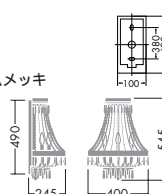

DST-53820

¥580,000 **ランプ付**

25W(E17)×4灯
水雷球・クリア

本体 / 鋼板・鋼管・真鍮 クロームメッキ
アクリル ハーフミラー

飾り / クリスタルカットガラス

● 14.8kg
● コード3m(黒)・中間スイッチ付

ハンドメイド

DCH-53821

¥448,000 **ランプ付**

25W(E17)×4灯
水雷球・クリア

本体 / 鋼板・真鍮 クロームメッキ
アクリル ハーフミラー

飾り / クリスタルカットガラス

● 6.2kg

ハンドメイド

DBK-53818

¥320,000 **ランプ付**

25W(E17)×3灯
水雷球・クリア

本体 / 鋼板・鋼管・真鍮 クロームメッキ
アクリル ハーフミラー

飾り / クリスタルカットガラス

● 5.5kg

ハンドメイド

DST-53819

¥530,000 **ランプ付**

25W(E17)×4灯
水雷球・クリア

本体 / 鋼板・鋼管・真鍮 クロームメッキ
アクリル ハーフミラー

飾り / クリスタルカットガラス

● 9.2kg

● コード2m(黒)・中間スイッチ付

ハンドメイド