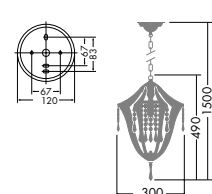

▶ P.100・257

DPN-54114

¥82,000 ランプ付

60W E17 × 1灯
ミニクリプトン球・クリア

本体 / 鋼板 クロームメッキ
ステンレス 磨き

飾り / クリスタルカットガラス

●2.0kg

意匠登録済

▶ P.98

バイオレットのクリスタルカットガラスを使用したペンダントです。バイオレットの輝きが空間に上品なアクセントを与えます。

DPN-54441

¥88,000 ランプ付

40W E17 × 1灯
ミニクリプトン球・クリア

本体 / 鋼板・鋼管・鋼棒 クロームメッキ
飾り / クリスタルカットガラス

●1.9kg

●スワロフスキー・クリスタルコンポーネント使用