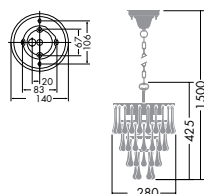

本体 / 鋼板・鋼管 クロームメッキ
飾り / ガラス 透視(蒸着)

●3.2kg

▶ P.100・257

DPN-54003

¥62,000 ランプ付

60W E17 × 1灯
ミニクリプトン球・クリア

本体 / 鋼板・鋼管 クロームメッキ
飾り / ガラス 透視(蒸着)

●1.8kg