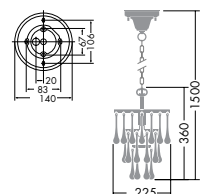

DPN-54003

¥62,000 ランプ付

60W E17 × 1灯
ミニクリプトン球・クリア

本体 / 鋼板・鋼管 クロームメッキ
飾り / ガラス 透視(蒸着)

●1.8kg

▶ P.100・257

DPN-54114

¥82,000 ランプ付

60W E17 × 1灯
ミニクリプトン球・クリア

本体 / 鋼板 クロームメッキ
ステンレス 磨き

飾り / クリスタルカットガラス

●2.0kg

意匠登録済

▶ P.98