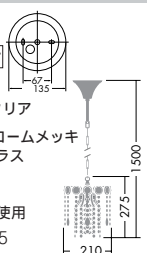

▶ P.100・257

DPN-54114

¥82,000 ランプ付

60W E17 × 1灯
ミニクリプトン球・クリア

本体 / 鋼板 クロームメッキ
ステンレス 磨き

飾り / クリスタルカットガラス

●2.0kg

意匠登録済

▶ P.98

バイオレットのクリスタルカットガラスを使用したペンダントです。バイオレットの輝きが空間に上品なアクセントを与えます。

DPN-54441

¥88,000 ランプ付

40W E17 × 1灯
ミニクリプトン球・クリア

本体 / 鋼板・鋼管・鋼棒 クロームメッキ
飾り / クリスタルカットガラス

●1.9kg

●スワロフスキー・クリスタルコンポーネント使用

▶ P.175

DPN-54568

¥43,000 ランプ付

40W E17 × 1灯
ミニクリプトン球・クリア

本体 / 鋼板・鋼管・鋼棒 クロームメッキ
飾り / クリスタルカットガラス

●1.4kg

▶ P.175

DPN-54569