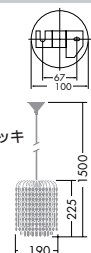

▶ P.175

DPN-54568

¥43,000 ランプ付

40W E17 × 1灯
ミニクリプトン球・クリア

本体 / 鋼板・鋼管・鋼棒 クロームメッキ
飾り / クリスタルカットガラス

●1.4kg

▶ P.175

DPN-54569

¥43,000 ランプ付

40W E17 × 1灯
ミニクリプトン球・クリア

本体 / 鋼板・鋼管・鋼棒 金色メッキ
飾り / クリスタルカットガラス

●1.4kg

▶ P.175