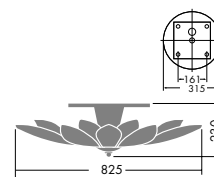

DCH-54545

¥550,000 **ランプ付**

40W(E17)×15灯
ミニクリプトン球・クリア

本体 / 鋼板・鋼管 金色メッキ
飾り / クリスタルカットガラス

- 27.6kg
- **ボルト取付専用**
- 吊高さ調節可能

DCH-54544

¥350,000 **ランプ付**

40W(E17)×9灯
ミニクリプトン球・クリア

本体 / 鋼板・鋼管 金色メッキ
飾り / 真鍮 金色メッキ

- 17.5kg
- **ボルト取付専用**
- 吊高さ調節可能

DCH-52897

¥189,000 **ランプ付**

40W(E17)×6灯
ミニクリプトン球・クリア

本体 / 鋼板・真鍮 金色メッキ
カバー / ガラス 透視 (ピース焼付)

- 14.2kg
- **ボルト取付専用**
- ガラス イタリア製 **ハンドメイド**

DCH-52896