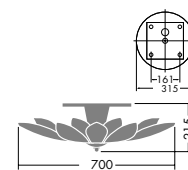

DBK-54784

¥64,000 **ランプ付**

40W(E17)×2灯
ミニクリプトン球・クリア

本体 / 鋼板 金色塗装
飾り / 真鍮 金色メッキ
カバー / ガラス 透明
(ピース焼付)

- 2.9kg
- ガラス イタリア製

ハンドメイド