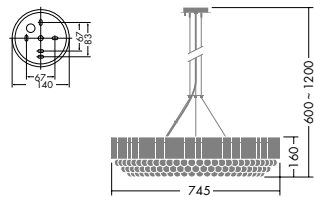

DCH-54545

¥550,000 **ランプ付**

40W(E17)×15灯
ミニクリプトン球・クリア

本体 / 鋼板・鋼管 金色メッキ
飾り / クリスタルカットガラス

- 27.6kg
- **ボルト取付専用**
- 吊高さ調節可能

DCH-54544

¥350,000 **ランプ付**

40W(E17)×9灯
ミニクリプトン球・クリア

本体 / 鋼板・鋼管 金色メッキ
飾り / 真鍮 金色メッキ

- 17.5kg
- **ボルト取付専用**
- 吊高さ調節可能

DCH-52897

¥189,000 **ランプ付**

40W(E17)×6灯
ミニクリプトン球・クリア

本体 / 鋼板・真鍮 金色メッキ
カバー / ガラス 透視 (ピース焼付)

- 14.2kg
- **ボルト取付専用**
- ガラス イタリア製 **ハンドメイド**

DCH-52896