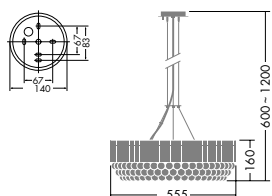

DCH-54545

¥550,000 **ランプ付**

40W(E17)×15灯
ミニクリプトン球・クリア

本体 / 鋼板・鋼管 金色メッキ
飾り / クリスタルカットガラス

- 27.6kg
- **ボルト取付専用**
- 吊高さ調節可能

DCH-54544

¥350,000 **ランプ付**

40W(E17)×9灯
ミニクリプトン球・クリア

本体 / 鋼板・鋼管 金色メッキ
飾り / 真鍮 金色メッキ

- 17.5kg
- **ボルト取付専用**
- 吊高さ調節可能

DCH-52897

¥189,000 **ランプ付**

40W(E17)×6灯
ミニクリプトン球・クリア

本体 / 鋼板・真鍮 金色メッキ
カバー / ガラス 透視 (ピース焼付)

- 14.2kg
- **ボルト取付専用**
- ガラス イタリア製 **ハンドメイド**

DCH-52896