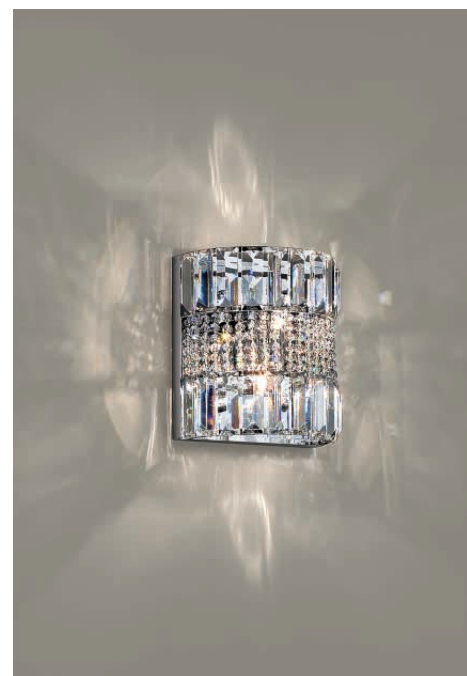

クリスタルカットガラスを贅沢に使ってゴージャスに装飾された逸品。伝統的なシャンデリアスタイルとクロームメッキの組み合わせは、幅広い空間にマッチします。

DCH-54764

¥168,000 ランプ付

40W E17 × 6灯
ミニクリプトン球・クリア

本体 / 鋼板・鋼管・鋼棒 クロームメッキ
飾り / クリスタルカットガラス

● 6.5kg

ハンドメイド

DCH-54765

¥88,000 ランプ付

40W E17 × 3灯
ミニクリプトン球・クリア

本体 / 鋼板・真鍮 クロームメッキ
飾り / クリスタルカットガラス

● 3.2kg

● 吊高さ調節可能

多彩な色や形のクリスタルカットガラスがガラスカバーの中に散りばめられた楽しくモダンなシャンデリア。空間に様々な色彩を放ちます。

DCH-54766

¥88,000 ランプ付

25W G9 × 4灯
HALOPIN®・クリア

本体 / 鋼板・真鍮 クロームメッキ
飾り / クリスタルカットガラス
カバー / ガラス 透明

● 4.5kg

● 吊高さ調節可能

ハンドメイド

DBK-54768

¥39,000 ランプ付

25W G9 × 2灯
HALOPIN®・クリア

本体 / 鋼板・真鍮 クロームメッキ
飾り / クリスタルカットガラス

● 1.6kg