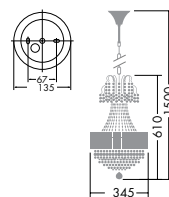

クリスタルカットガラスを贅沢に使ってゴージャスに装飾された逸品。伝統的なシャンデリアスタイルとクロームメッキの組み合わせは、幅広い空間にマッチします。

DCH-54764

¥168,000 ランプ付

40W E17 × 6灯
ミニクリプトン球・クリア

本体 / 鋼板・鋼管・鋼棒 クロームメッキ
飾り / クリスタルカットガラス

● 6.5kg

ハンドメイド

DCH-54765

¥88,000 ランプ付

40W E17 × 3灯
ミニクリプトン球・クリア

本体 / 鋼板・真鍮 クロームメッキ
飾り / クリスタルカットガラス

● 3.2kg

● 吊高さ調節可能

多彩な色や形のクリスタルカットガラスがガラスカバーの中に散りばめられた楽しくモダンなシャンデリア。空間に様々な色彩を放ちます。

DCH-54766

¥88,000 ランプ付

25W G9 × 4灯
HALOPIN®・クリア

本体 / 鋼板・真鍮 クロームメッキ
飾り / クリスタルカットガラス
カバー / ガラス 透明

● 4.5kg

● 吊高さ調節可能

ハンドメイド

DBK-54768

¥39,000 ランプ付

25W G9 × 2灯
HALOPIN®・クリア

本体 / 鋼板・真鍮 クロームメッキ
飾り / クリスタルカットガラス

● 1.6kg