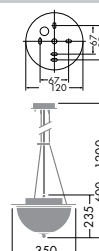

DBK-54768

¥39,000 ランプ付

25W G9 × 2灯
HALOPIN®・クリア

本体 / 鋼板・真鍮 クロームメッキ
飾り / クリスタルカットガラス

● 1.6kg