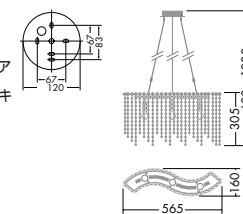

クリスタルカットガラスを贅沢に使ってゴージャスに装飾された逸品。伝統的なシャンデリアスタイルとクロームメッキの組み合わせは、幅広い空間にマッチします。

DCH-54764

¥168,000 ランプ付

40W E17 × 6灯
ミニクリプトン球・クリア

本体 / 鋼板・鋼管・鋼棒 クロームメッキ
飾り / クリスタルカットガラス

● 6.5kg

ハンドメイド

DCH-54765

¥88,000 ランプ付

40W E17 × 3灯
ミニクリプトン球・クリア

本体 / 鋼板・真鍮 クロームメッキ
飾り / クリスタルカットガラス

● 3.2kg

● 吊高さ調節可能

多彩な色や形のクリスタルカットガラスがガラスカバーの中に散りばめられた楽しくモダンなシャンデリア。空間に様々な色彩を放ちます。

DCH-54766

¥88,000 ランプ付

25W G9 × 4灯
HALOPIN®・クリア

本体 / 鋼板・真鍮 クロームメッキ
飾り / クリスタルカットガラス
カバー / ガラス 透明

● 4.5kg

● 吊高さ調節可能

ハンドメイド

DBK-54768

¥39,000 ランプ付

25W G9 × 2灯
HALOPIN®・クリア

本体 / 鋼板・真鍮 クロームメッキ
飾り / クリスタルカットガラス

● 1.6kg