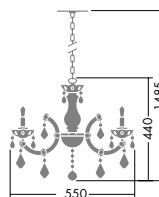

**DCH-54775**

¥270,000 ランプ付

120  
埋込穴

**LED** 9W  
LED ホワイト

本体 / 銅板 クロームメッキ  
飾り / 銅管 クロームメッキ  
ガラス 透明  
クリスタルカットガラス

- 6.7kg
- **ボルト取付専用**
- AC100V
- 埋込必要高205mm
- スワロフスキー・クリスタルコンポーネント使用

**注 調光器との併用はできません。**