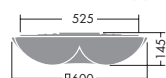

カバー / 不織布 白

- 3.5kg
- 消費効率 : 90.4 ℓ m/W (4880 ℓ m/54W)
- ランプ : FCL32EX-L/30 + FCL30EX-L/28
- スイッチ付 (100%-60%-5-0)
- 意匠登録済

DCL-35251

¥29,800 **ランプ付**

60W E17 × 4灯
ミニクリプトン球

カバー / 不織布 白

- 1.8kg
- E17電球形蛍光灯 (A形) 5Wまで使用可能
- 意匠登録済