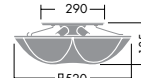

カバー / 不織布 白

- 3.5kg
- 消費効率 : 90.4 ℓ m/W (4880 ℓ m/54W)
- ランプ : FCL32EX-L/30 + FCL30EX-L/28
- スイッチ付 (100%-60%-5-0)
- 意匠登録済

DCL-35251

¥29,800 **ランプ付**

60W E17 × 4灯
ミニクリプトン球

カバー / 不織布 白

- 1.8kg
- E17電球形蛍光灯 (A形) 5Wまで使用可能
- 意匠登録済