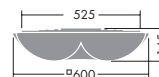

DCL-36082L
¥54,800 **ランプ付**

48W + 38W + 28W
FHC電球色丸形蛍光灯 (EHF)

カバー / 杉紐
和紙入アクリル
アクリル 乳白 (マット)

- 5.2kg
- 消費効率 : 101.7 ℓ m/W (9360 ℓ m/92W)
- ランプ : FHC34EL + FHC27EL + FHC20EL
- プルレススイッチ付 (100%-70%-5-0)

¥43,800 **ランプ付**

48W + 28W
FHC電球色丸形蛍光灯 (EHF)

カバー / 杉紐
和紙入アクリル
アクリル 乳白 (マット)

- 4.4kg
- 消費効率 : 95.4 ℓ m/W (6490 ℓ m/68W)
- ランプ : FHC34EL + FHC20EL
- プルレススイッチ付 (100%-70%-5-0)

¥49,800 **ランプ付**

40W + 32W + 30W
高演色性電球色丸形蛍光灯 (EGH)

カバー / 不織布 白

- 4.2kg
- 消費効率 : 92.0 ℓ m/W (7540 ℓ m/82W)
- ランプ : FCL40EX-L/38 + FCL32EX-L/30 + FCL30EX-L/28
- スイッチ付 (100%-60%-5-0)
- 意匠登録済

¥39,800 **ランプ付**

40W + 32W
高演色性電球色丸形蛍光灯 (EGH)

カバー / 不織布 白

- 3.6kg
- 消費効率 : 93.8 ℓ m/W (6000 ℓ m/64W)
- ランプ : FCL40EX-L/38 + FCL32EX-L/30
- スイッチ付 (100%-60%-5-0)
- 意匠登録済

インパータ

DCL-35017L

¥53,200 **ランプ付**

40W + 32W + 30W
高演色性電球色丸形蛍光灯 (EGH)

カバー / 杉紐
アクリル 木目調印刷
和紙入アクリル

- 4.3kg
- 消費効率 : 92.0 ℓ m/W (7540 ℓ m/82W)
- ランプ : FCL40EX-L/38 + FCL32EX-L/30 + FCL30EX-L/28
- スイッチ付 (100%-60%-5-0)

¥38,800 **ランプ付**

32W + 30W
高演色性電球色丸形蛍光灯 (EGH)

カバー / 不織布 白

- 3.5kg
- 消費効率 : 90.4 ℓ m/W (4880 ℓ m/54W)
- ランプ : FCL32EX-L/30 + FCL30EX-L/28
- スイッチ付 (100%-60%-5-0)
- 意匠登録済

¥29,800 **ランプ付**

60W E17 × 4灯
ミニクリプトン球

カバー / 不織布 白

- 1.8kg
- E17電球形蛍光灯 (A形) 5Wまで使用可能
- 意匠登録済

¥42,500 **ランプ付**

40W + 32W
高演色性電球色丸形蛍光灯 (EGH)

カバー / 杉紐
アクリル 木目調印刷
和紙入アクリル

- 3.6kg
- 消費効率 : 92.9 ℓ m/W (6040 ℓ m/65W)
- ランプ : FCL40EX-L/38 + FCL32EX-L/30
- スイッチ付 (100%-60%-5-0)