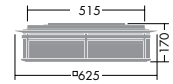

Hfインパータ

DCL-36080L

¥43,800 **ランプ付**

48W + 28W
FHC電球色丸形蛍光灯 (EHF)

カバー / 杉紐
和紙入アクリル
アクリル 乳白 (マット)

- 4.4kg
- 消費効率 : 95.4 ℓ m/W (6490 ℓ m/68W)
- ランプ : FHC34EL + FHC20EL
- プルレススイッチ付 (100%-70%-5-0)

インパータ

DCL-34998L