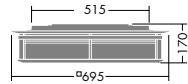

Hfインパータ

DCL-36082L
¥54,800 **ランプ付**

48W + 38W + 28W
FHC電球色丸形蛍光灯 (EHF)

カバー / 杉紐
和紙入アクリル
アクリル 乳白 (マット)

- 5.2kg
- 消費効率 : 101.7 ℓ m/W (9360 ℓ m/92W)
- ランプ : FHC34EL + FHC27EL + FHC20EL
- プルレススイッチ付 (100%-70%-5-0)