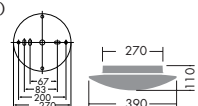

DCL-50946

¥19,800 **ランプ付**

60W E17 × 2灯
ミニクリプトン球

本体 / 鋼板 白塗装
カバー / ガラス 乳白消し

- 2.5kg