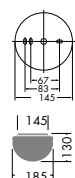

**DCL-52891**

¥52,000 **ランプ付**

40W E17 × 3灯  
ミニクリプトン球

本体 / 鋼板 オフホワイト塗装  
飾り / 真鍮 クロームメッキ  
カバー / ガラス 消し

- 5.2kg
- ガラス イタリア製
- E17電球形蛍光灯 A形 10Wまで使用可能

ハンドメイド

**DCL-52892**

¥34,000 **ランプ付**

**DCL-34900**

¥11,800 **ランプ付**

60W E17 × 1灯  
ミニクリプトン球

本体 / 鋼板 白塗装  
カバー / ガラス 消し (内面白塗装)

- 2.0kg
- 天井付・壁付兼用

**DCL-23681**

¥5,800 **ランプ付**

40W E17 × 1灯  
ミニクリプトン球

カバー / ガラス 消し

- 1.4kg
- 天井付・壁付兼用

**DCL-34416**

¥5,980 **ランプ付**

60W E17 × 1灯  
ミニクリプトン球

カバー / ガラス 乳白消し

- 0.6kg

▶ P.88