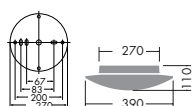

- 0.8kg
- E26電球形蛍光灯 A形 15Wまで使用可能

**DCL-35283**

¥21,000 **ランプ付**

30W × 1灯  
昼白色丸形蛍光灯 (GL)

本体 / アルミダイカスト オフホワイト塗装  
カバー / ガラス 消し (内面白塗装)

- 3.8kg
- 天井付・壁付兼用

**DCL-35282**

¥18,800 **ランプ付**