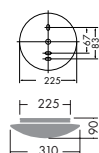

DCL-23681

¥5,800 **ランプ付**

40W E17 × 1灯
ミニクリプトン球

カバー / ガラス 消し

- 1.4kg
- 天井付・壁付兼用