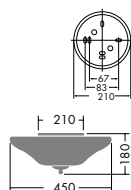

**DCL-52891**

¥52,000 **ランプ付**

40W E17 × 3灯  
ミニクリプトン球

本体 / 鋼板 オフホワイト塗装  
飾り / 真鍮 クロームメッキ  
カバー / ガラス 消し

- 5.2kg
- ガラス イタリア製
- E17電球形蛍光灯 A形 10Wまで使用可能

ハンドメイド

**DCL-52892**

¥34,000 **ランプ付**