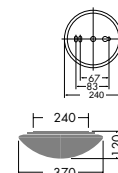

60W E17 × 2灯  
ミニクリプトン球

本体 / アルミダイカスト オフホワイト塗装  
カバー / ガラス 消し (内面白塗装)

- 3.5kg
- 天井付・壁付兼用

**DCL-50946**

¥19,800 **ランプ付**

60W E17 × 2灯  
ミニクリプトン球

本体 / 鋼板 白塗装  
カバー / ガラス 乳白消し

- 2.5kg