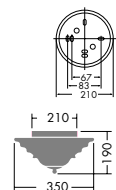

DCL-34471

¥6,500 **ランプ付**

60W E26 × 1灯
一般球

カバー / ガラス 消し (一部透明)

- 0.8kg
- E26電球形蛍光灯 A形 15Wまで使用可能