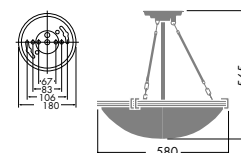

DCL-52967

¥99,000 **ランプ付**

100W E26 × 4灯
一般球

本体 / 鋼板・鋼管 シルバー塗装
飾り / アルミダイカスト クロームメッキ
カバー / アクリル 乳白 マット

- 5.4kg
- E26電球形蛍光灯 A形 使用可能

DCL-52969

¥69,500 **ランプ付**

100W E26 × 4灯
一般球

本体 / 鋼板・鋼管 シルバー塗装
飾り / アルミダイカスト クロームメッキ
カバー / アクリル 乳白 マット

- 4.0kg
- E26電球形蛍光灯 A形 使用可能

DCL-52968

¥53,500 **ランプ付**

60W (E26) × 3灯
一般球

本体 / 鋼板・鋼管 シルバー塗装
飾り / アルミダイカスト クロームメッキ
カバー / アクリル 乳白 マット

- 3.1kg
- E26電球形蛍光灯 A形 15Wまで使用可能

DCL-52970

¥62,000 **ランプ付**

60W (E26) × 3灯
一般球

本体 / 鋼板・鋼管 シルバー塗装
飾り / アルミダイカスト クロームメッキ
カバー / アクリル 乳白 マット

- 3.3kg
- E26電球形蛍光灯 A形 15Wまで使用可能

DCL-52977

¥80,000 **ランプ付**

60W (E26) × 3灯
一般球