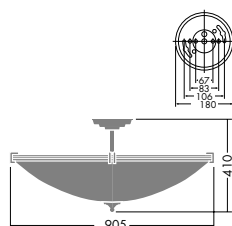

DCL-52967

¥99,000 **ランプ付**

100W E26 × 4灯
一般球

本体 / 鋼板・鋼管 シルバー塗装
飾り / アルミダイカスト クロームメッキ
カバー / アクリル 乳白 マット

- 5.4kg
- E26電球形蛍光灯 A形 使用可能

DCL-52969

¥69,500 **ランプ付**

100W E26 × 4灯
一般球

本体 / 鋼板・鋼管 シルバー塗装
飾り / アルミダイカスト クロームメッキ
カバー / アクリル 乳白 マット

- 4.0kg
- E26電球形蛍光灯 A形 使用可能

DCL-52968

¥53,500 **ランプ付**

60W (E26) × 3灯
一般球

本体 / 鋼板・鋼管 シルバー塗装
飾り / アルミダイカスト クロームメッキ
カバー / アクリル 乳白 マット

- 3.1kg
- E26電球形蛍光灯 A形 15Wまで使用可能