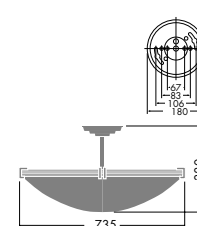

DCL-52967

¥99,000 **ランプ付**

100W E26 × 4灯
一般球

本体 / 鋼板・鋼管 シルバー塗装
飾り / アルミダイカスト クロームメッキ
カバー / アクリル 乳白 マット

- 5.4kg
- E26電球形蛍光灯 A形 使用可能

DCL-52969

¥69,500 **ランプ付**

100W E26 × 4灯
一般球

本体 / 鋼板・鋼管 シルバー塗装
飾り / アルミダイカスト クロームメッキ
カバー / アクリル 乳白 マット

- 4.0kg
- E26電球形蛍光灯 A形 使用可能

DCL-52968

¥53,500 **ランプ付**

60W (E26) × 3灯
一般球

本体 / 鋼板・鋼管 シルバー塗装
飾り / アルミダイカスト クロームメッキ
カバー / アクリル 乳白 マット

- 3.1kg
- E26電球形蛍光灯 A形 15Wまで使用可能

DCL-52970

¥62,000 **ランプ付**

60W (E26) × 3灯
一般球

本体 / 鋼板・鋼管 シルバー塗装
飾り / アルミダイカスト クロームメッキ
カバー / アクリル 乳白 マット

- 3.3kg
- E26電球形蛍光灯 A形 15Wまで使用可能

DCL-52977

¥80,000 **ランプ付**

60W (E26) × 3灯
一般球