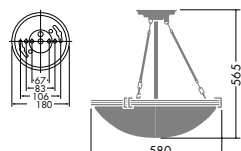

淡い黄色のアラバスタ風模様のカバー。
微妙な色の变化となめらかな質感が空間に趣を添えます。