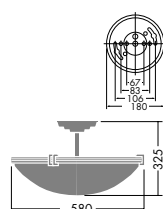

DCL-52967

¥99,000 **ランプ付**

100W E26 × 4灯
一般球

本体 / 鋼板・鋼管 シルバー塗装
飾り / アルミダイカスト クロームメッキ
カバー / アクリル 乳白 マット

- 5.4kg
- E26電球形蛍光灯 A形 使用可能

DCL-52969

¥69,500 **ランプ付**

100W E26 × 4灯
一般球

本体 / 鋼板・鋼管 シルバー塗装
飾り / アルミダイカスト クロームメッキ
カバー / アクリル 乳白 マット

- 4.0kg
- E26電球形蛍光灯 A形 使用可能

DCL-52968

¥53,500 **ランプ付**

60W (E26) × 3灯
一般球

本体 / 鋼板・鋼管 シルバー塗装
飾り / アルミダイカスト クロームメッキ
カバー / アクリル 乳白 マット

- 3.1kg
- E26電球形蛍光灯 A形 15Wまで使用可能

DCL-52970

¥62,000 **ランプ付**

60W (E26) × 3灯
一般球

本体 / 鋼板・鋼管 シルバー塗装
飾り / アルミダイカスト クロームメッキ
カバー / アクリル 乳白 マット

- 3.3kg
- E26電球形蛍光灯 A形 15Wまで使用可能

DCL-52977

¥80,000 **ランプ付**

60W (E26) × 3灯
一般球