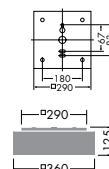

使用器具：DCL-54234

点灯すると、グレアを抑えた下面アクリルと天井の明るさを意識した側面アクリルが間接空間にも似たソフトな空間を演出します。

**DCL-54234**

¥58,800 **ランプ付**

25W(E17)×8灯  
ミニクリプトン球

カバー / アクリル 乳白・白(マット)  
●3.2kg

ブラケット  
**DBK-54235**  
▶ P.80