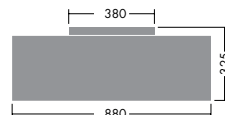

使用器具：DCL-54677・DST-54801

美濃手漉き落水紙による光は、モダンで上品な雰囲気をつくりだします。

**DCL-54677**

¥92,000 ランプ付

100W(E26)×3灯  
一般球

- カバー / 美濃手漉き和紙 黒・白(一部落水紙)
- 4.4kg
- E26電球形蛍光灯(A形) 使用可能

ハンドメイド ▶ P.269

**DCL-54676**