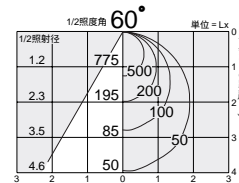

枠/銅板 白塗装
カバー/アクリル 乳白(マット)

- 2.1kg
- 消費効率: 85.8 ℓm/W(3260 ℓm/38W)
- ランプ: FHD40EN
- サーマルプロテクタ付
- 埋込必要高125mm
- 取付可能天井厚5~25mm

注 野縁から器具中心まで、350mm以上離してください。

近接限度
0.1m

FHC丸形蛍光灯 38W形+28W形

5,000K

照明率表 P.951-D-D

DBF-2930NW