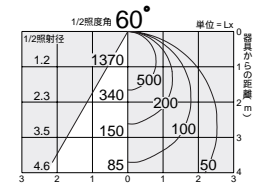

¥35,000 ランプ付

38W + 28W
FHC昼白色丸形蛍光灯(EHF)

枠/銅板 白塗装
カバー/アクリル 乳白(マット)

- 4.1kg
- 消費効率: 95.5 ℓm/W(5730 ℓm/60W)
- ランプ: FHC27EN + FHC20EN
- サーマルプロテクタ付
- プルレススイッチ付(100%-70%-5-0)

近接限度
0.1m

FHC丸形蛍光灯 48W形+38W形+28W形

5,000K