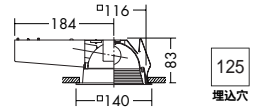

枠/アルミダイカスト オフホワイト塗装
パツフル/アルミダイカスト オフホワイト塗装
反射板/アルミ シルバー電解(鏡面)

- 0.7kg
- サーマルプロテクタ付
- 埋込必要高115mm
- 取付可能天井厚5~25mm

近接限度
0.3m

照明率表 P.951-D-D

DDL-1952YB

¥6,900 ランプ付

60W E17 × 1灯
ミニクリプトン球

枠/アルミダイカスト 黒塗装
パツフル/アルミダイカスト 黒塗装
反射板/アルミ シルバー電解(鏡面)

- 0.7kg
- サーマルプロテクタ付
- 埋込必要高115mm
- 取付可能天井厚5~25mm

近接限度
0.3m

FHD丸形蛍光灯 40W形

5,000K

照明率表 P.951-D-D

DDF-1408NW

¥32,000 ランプ付

40W × 1灯
FHD昼白色丸形蛍光灯(EHF)