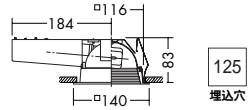

注 調光器との併用はできません。

近接限度
0.1m

照明率表 P.951-C-C

DDF-1924NB (昼白色)
DDF-1924LB (電球形)

¥8,200 ランプ付

15W E26 × 1灯
電球形蛍光灯(D形) EGL

枠/アルミダイカスト 黒塗装
パツフル/アルミダイカスト 黒塗装
反射板/アルミ シルバー電解(鏡面)

- 0.8kg
- サーマルプロテクタ付
- 埋込必要高115mm
- 取付可能天井厚5~25mm

注 調光器との併用はできません。

近接限度
0.1m

ミニクリプトン球 60W形

2,800K

照明率表 P.951-D-D

DDL-1952YW

¥6,900 ランプ付

60W E17 × 1灯
ミニクリプトン球