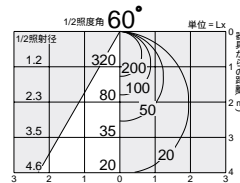

DDF-1408NW

¥32,000 ランプ付

40W × 1灯
FHD昼白色丸形蛍光灯(EHF)

枠/アルミ型材 白塗装
カバー/アクリル 乳白(マット)

- 2.4kg
- 消費効率: 85.8 ℓm/W(3260 ℓm/38W)
- ランプ: FHD40EN
- サーマルプロテクタ付
- 埋込必要高125mm
- 取付可能天井厚5~25mm

注 野縁から器具中心まで、350mm以上離してください。

近接限度
0.1m

照明率表 P.951-D-D