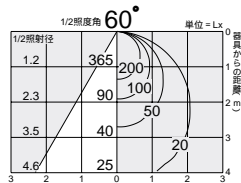

FHD丸形蛍光灯 40W形

5,000K

照明率表 P.951-D-D