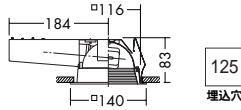

電球形蛍光灯(D形) 15W形

2,800K
5,000K

照明率表 P.951-C-C

DDF-1924NW (昼白色)
DDF-1924LW (電球形)

¥8,200 ランプ付

15W E26 × 1灯
電球形蛍光灯(D形) EGL

枠/アルミダイカスト オフホワイト塗装
パツフル/アルミダイカスト オフホワイト塗装
反射板/アルミ シルバー電解(鏡面)

- 0.8kg
- サーマルプロテクタ付
- 埋込必要高115mm
- 取付可能天井厚5~25mm

注 調光器との併用はできません。

近接限度
0.1m

照明率表 P.951-C-C

DDF-1924NB (昼白色)
DDF-1924LB (電球形)

¥8,200 ランプ付

15W E26 × 1灯
電球形蛍光灯(D形) EGL

枠/アルミダイカスト 黒塗装
パツフル/アルミダイカスト 黒塗装
反射板/アルミ シルバー電解(鏡面)

- 0.8kg
- サーマルプロテクタ付
- 埋込必要高115mm
- 取付可能天井厚5~25mm