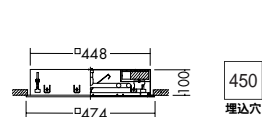

枠/アルミ型材 白塗装
カバー/アクリル 乳白(マット)

- 2.4kg
- 消費効率: 85.8 ℓm/W(3260 ℓm/38W)
- ランプ: FHD40EN
- サーマルプロテクタ付
- 埋込必要高125mm
- 取付可能天井厚5~25mm

注 野縁から器具中心まで、350mm以上離してください。

近接限度
0.1m

照明率表 P.951-D-D

DDF-1407NW

¥29,800 ランプ付

40W × 1灯
FHD昼白色丸形蛍光灯(EHF)

枠/銅板 白塗装
カバー/アクリル 乳白(マット)

- 2.1kg
- 消費効率: 85.8 ℓm/W(3260 ℓm/38W)
- ランプ: FHD40EN
- サーマルプロテクタ付
- 埋込必要高125mm
- 取付可能天井厚5~25mm

注 野縁から器具中心まで、350mm以上離してください。

近接限度
0.1m

FHC丸形蛍光灯 38W形+28W形

5,000K

照明率表 P.951-D-D

DBF-2930NW

¥35,000 ランプ付

38W + 28W
FHC昼白色丸形蛍光灯(EHF)

枠/銅板 白塗装
カバー/アクリル 乳白(マット)

- 4.1kg
- 消費効率: 95.5 ℓm/W(5730 ℓm/60W)
- ランプ: FHC27EN + FHC20EN
- サーマルプロテクタ付
- プルレススイッチ付(100%-70%-5-0)

近接限度
0.1m

FHC丸形蛍光灯 48W形+38W形+28W形

5,000K