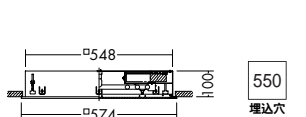

DBF-2932NW

¥47,000 ランプ付

48W + 38W + 28W
FHC昼白色丸形蛍光灯(EHF)

枠/銅板 白塗装
カバー/アクリル 乳白(マット)

- 5.6kg
- 消費効率: 101.0 ℓm/W(8990 ℓm/89W)
- ランプ: FHC34EN + FHC27EN + FHC20EN
- サーマルプロテクタ付
- プルレススイッチ付(100%-70%-5-0)

近接限度
0.1m