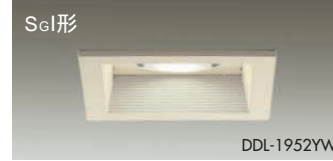

電球形蛍光灯(D形) 15W形

2,800K
5,000K

照明率表 P.951-C-C

DDF-1924NW (昼白色)
DDF-1924LW (電球形)

¥8,200 ランプ付

15W E26 × 1灯
電球形蛍光灯(D形) EGL

枠/アルミダイカスト オフホワイト塗装
パツフル/アルミダイカスト オフホワイト塗装
反射板/アルミ シルバー電解(鏡面)

- 0.8kg
- サーマルプロテクタ付
- 埋込必要高115mm
- 取付可能天井厚5~25mm

注 調光器との併用はできません。

近接限度
0.1m

照明率表 P.951-C-C

DDF-1924NB (昼白色)
DDF-1924LB (電球形)

¥8,200 ランプ付

15W E26 × 1灯
電球形蛍光灯(D形) EGL

枠/アルミダイカスト 黒塗装
パツフル/アルミダイカスト 黒塗装
反射板/アルミ シルバー電解(鏡面)

- 0.8kg
- サーマルプロテクタ付
- 埋込必要高115mm
- 取付可能天井厚5~25mm

注 調光器との併用はできません。

近接限度
0.1m

ミニクリプトン球 60W形

2,800K

照明率表 P.951-D-D

DDL-1952YW

¥6,900 ランプ付

60W E17 × 1灯
ミニクリプトン球

枠/アルミダイカスト オフホワイト塗装
パツフル/アルミダイカスト オフホワイト塗装
反射板/アルミ シルバー電解(鏡面)

- 0.7kg
- サーマルプロテクタ付
- 埋込必要高115mm
- 取付可能天井厚5~25mm

近接限度
0.3m

照明率表 P.951-D-D

DDL-1952YB

¥6,900 ランプ付

60W E17 × 1灯
ミニクリプトン球

枠/アルミダイカスト 黒塗装
パツフル/アルミダイカスト 黒塗装
反射板/アルミ シルバー電解(鏡面)