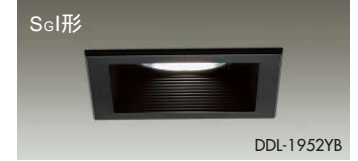

電球形蛍光灯(D形) 15W形

2,800K
5,000K

照明率表 P.951-C-C

DDF-1924NW (昼白色)
DDF-1924LW (電球形)

¥8,200 ランプ付

15W E26 × 1灯
電球形蛍光灯(D形) EGL

枠/アルミダイカスト オフホワイト塗装
パツフル/アルミダイカスト オフホワイト塗装
反射板/アルミ シルバー電解(鏡面)

- 0.8kg
- サーマルプロテクタ付
- 埋込必要高115mm
- 取付可能天井厚5~25mm

注 調光器との併用はできません。

近接限度
0.1m

照明率表 P.951-C-C

DDF-1924NB (昼白色)
DDF-1924LB (電球形)

¥8,200 ランプ付

15W E26 × 1灯
電球形蛍光灯(D形) EGL

枠/アルミダイカスト 黒塗装
パツフル/アルミダイカスト 黒塗装
反射板/アルミ シルバー電解(鏡面)

- 0.8kg
- サーマルプロテクタ付
- 埋込必要高115mm
- 取付可能天井厚5~25mm

注 調光器との併用はできません。

近接限度
0.1m

ミニクリプトン球 60W形

2,800K

照明率表 P.951-D-D

DDL-1952YW

¥6,900 ランプ付

60W E17 × 1灯
ミニクリプトン球

枠/アルミダイカスト オフホワイト塗装
パツフル/アルミダイカスト オフホワイト塗装
反射板/アルミ シルバー電解(鏡面)

- 0.7kg
- サーマルプロテクタ付
- 埋込必要高115mm
- 取付可能天井厚5~25mm

近接限度
0.3m

照明率表 P.951-D-D

DDL-1952YB

¥6,900 ランプ付

60W E17 × 1灯
ミニクリプトン球

枠/アルミダイカスト 黒塗装
パツフル/アルミダイカスト 黒塗装
反射板/アルミ シルバー電解(鏡面)