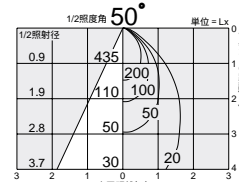

ミニクリプトン球 60W形

2,800K

照明率表 P.951-D-D

DDL-1952YW

¥6,900 ランプ付

60W E17 × 1灯
ミニクリプトン球

枠/アルミダイカスト オフホワイト塗装
パツフル/アルミダイカスト オフホワイト塗装
反射板/アルミ シルバー電解(鏡面)

- 0.7kg
- サーマルプロテクタ付
- 埋込必要高115mm
- 取付可能天井厚5~25mm

近接限度
0.3m