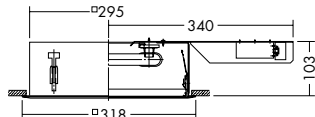

- 0.7kg
- サーマルプロテクタ付
- 埋込必要高115mm
- 取付可能天井厚5~25mm

近接限度
0.3m

FHD丸形蛍光灯 40W形

5,000K

照明率表 P.951-D-D

DDF-1408NW

¥32,000 ランプ付

40W × 1灯
FHD昼白色丸形蛍光灯(EHF)

枠/アルミ型材 白塗装
カバー/アクリル 乳白(マット)

- 2.4kg
- 消費効率: 85.8 ℓm/W(3260 ℓm/38W)
- ランプ: FHD40EN
- サーマルプロテクタ付
- 埋込必要高125mm
- 取付可能天井厚5~25mm

注 野縁から器具中心まで、350mm以上離してください。

近接限度
0.1m

照明率表 P.951-D-D

DDF-1407NW

¥29,800 ランプ付

40W × 1灯
FHD昼白色丸形蛍光灯(EHF)