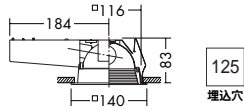

照明率表 P.951-D-D

DDL-1952YB

¥6,900 ランプ付

60W E17 × 1灯
ミニクリプトン球

枠/アルミダイカスト 黒塗装
パツフル/アルミダイカスト 黒塗装
反射板/アルミ シルバー電解(鏡面)

- 0.7kg
- サーマルプロテクタ付
- 埋込必要高115mm
- 取付可能天井厚5~25mm

近接限度
0.3m