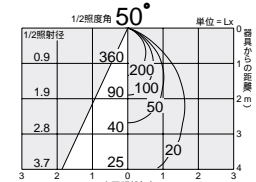

照明率表 P.951-D-D

DDL-1952YB

¥6,900 ランプ付

60W E17 × 1灯
ミニクリプトン球

枠/アルミダイカスト 黒塗装
パツフル/アルミダイカスト 黒塗装
反射板/アルミ シルバー電解(鏡面)

- 0.7kg
- サーマルプロテクタ付
- 埋込必要高115mm
- 取付可能天井厚5~25mm

近接限度
0.3m