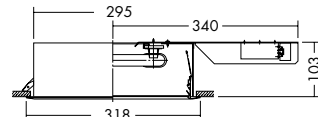

- 0.7kg
- サーマルプロテクタ付
- 埋込必要高115mm
- 取付可能天井厚5~25mm

近接限度
0.3m

FHD丸形蛍光灯 40W形

5,000K

照明率表 P.951-D-D

DDF-1408NW

¥32,000 ランプ付

40W × 1灯
FHD昼白色丸形蛍光灯(EHF)

枠/アルミ型材 白塗装
カバー/アクリル 乳白(マット)

- 2.4kg
- 消費効率: 85.8 ℓm/W(3260 ℓm/38W)
- ランプ: FHD40EN
- サーマルプロテクタ付
- 埋込必要高125mm
- 取付可能天井厚5~25mm

注 野縁から器具中心まで、350mm以上離してください。

近接限度
0.1m

照明率表 P.951-D-D

DDF-1407NW

¥29,800 ランプ付

40W × 1灯
FHD昼白色丸形蛍光灯(EHF)

枠/銅板 白塗装
カバー/アクリル 乳白(マット)

- 2.1kg
- 消費効率: 85.8 ℓm/W(3260 ℓm/38W)
- ランプ: FHD40EN
- サーマルプロテクタ付
- 埋込必要高125mm
- 取付可能天井厚5~25mm

注 野縁から器具中心まで、350mm以上離してください。

近接限度
0.1m

FHC丸形蛍光灯 38W形+28W形

5,000K

照明率表 P.951-D-D

DBF-2930NW