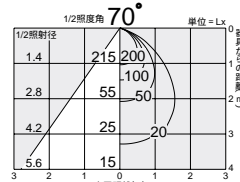

DDF-1924NW (昼白色)
DDF-1924LW (電球形)

¥8,200 ランプ付

15W E26 × 1灯
電球形蛍光灯(D形) EGL

枠/アルミダイカスト オフホワイト塗装
パツフル/アルミダイカスト オフホワイト塗装
反射板/アルミ シルバー電解(鏡面)

- 0.8kg
- サーマルプロテクタ付
- 埋込必要高115mm
- 取付可能天井厚5~25mm

注 調光器との併用はできません。

近接限度
0.1m

照明率表 P.951-C-C