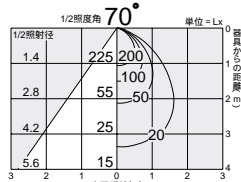

電球形蛍光灯(D形) 15W形

2,800K
5,000K

照明率表 P.951-C-C

DDF-1924NW (昼白色)
DDF-1924LW (電球形)

¥8,200 ランプ付

15W E26 × 1灯
電球形蛍光灯(D形) EGL

枠/アルミダイカスト オフホワイト塗装
パツフル/アルミダイカスト オフホワイト塗装
反射板/アルミ シルバー電解(鏡面)

- 0.8kg
- サーマルプロテクタ付
- 埋込必要高115mm
- 取付可能天井厚5~25mm