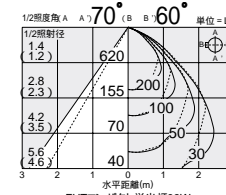

蛍光灯

175 150

FHTコンパクト蛍光灯
42W形

2,700K 4,000K
3,000K 5,000K
3,500K

FHTコンパクト蛍光灯
32W形

2,700K 4,000K
3,000K 5,000K
3,500K

DDF-2196XW G

¥13,500 ランプ別