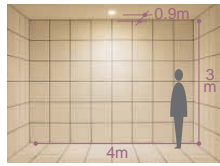

蛍光灯

175 150

FHTコンパクト蛍光灯
42W形

2,700K 4,000K
3,000K 5,000K
3,500K

FHTコンパクト蛍光灯
32W形

2,700K 4,000K
3,000K 5,000K
3,500K

DDF-2196XW G

¥13,500 ランプ別

42W × 1灯
FHTコンパクト蛍光灯(EHF)

- 枠 / 鋼板 オフホワイト塗装
- 反射板 / アルミ 白塗装
- 0.9kg
- 消費効率 : 70.5 ℓ m/W(2680 ℓ m/38W)
- ランプ : FHT42EX
- 100 ~ 242V
- 埋込必要高115mm
- 取付可能天井厚2 ~ 25mm

DDF-2265XW

¥14,300 ランプ別

42W × 1灯
FHTコンパクト蛍光灯(EHF)

- 枠 / 鋼板 オフホワイト塗装
- パツフル / アルミ オフホワイト塗装
- 反射板 / アルミ シルバー電解(鏡面)
- 0.9kg
- 消費効率 : 69.3 ℓ m/W(2980 ℓ m/43W)
- ランプ : FHT42EX
- 100 ~ 242V
- 埋込必要高204mm
- 取付可能天井厚5 ~ 50mm

DDF-3100XW G

¥13,500 ランプ別

32W × 1灯
FHTコンパクト蛍光灯(EHF)

- 枠 / 鋼板 オフホワイト塗装
- 反射板 / アルミ シルバー電解(鏡面)
- 1.0kg
- 消費効率 : 67.9 ℓ m/W(2310 ℓ m/34W)
- ランプ : FHT32EX
- 100 ~ 242V
- 埋込必要高216mm
- 取付可能天井厚2 ~ 45mm

DDF-3099XW G

¥13,500 ランプ別

32W × 1灯
FHTコンパクト蛍光灯(EHF)

- 枠 / 鋼板 オフホワイト塗装
- 反射板 / アルミ シルバー電解(鏡面)
- 0.9kg
- 消費効率 : 67.9 ℓ m/W(2310 ℓ m/34W)
- ランプ : FHT32EX
- 100 ~ 242V
- 埋込必要高110mm
- 取付可能天井厚2 ~ 25mm