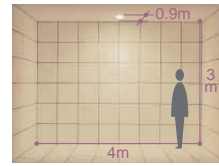

蛍光灯

175 150

FHTコンパクト蛍光灯
42W形

2,700K 4,000K
3,000K 5,000K
3,500K

FHTコンパクト蛍光灯
32W形

2,700K 4,000K
3,000K 5,000K
3,500K

DDF-2196XW G

¥13,500 ランプ別