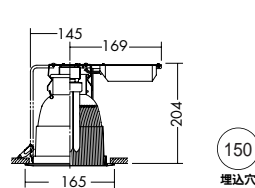

FHTコンパクト蛍光灯 42W形

電球色 2,700K	DP-54389	¥2,700(3,200 ℓ m 10,000h)
8,000K	DP-54393	¥2,700(3,200 ℓ m 10,000h)
温白色 5,500K	DP-54384	¥2,700(3,200 ℓ m 10,000h)
白色 4,000K	DP-54381	¥2,700(3,200 ℓ m 10,000h)
昼白色 6,000K	DP-54376	¥2,700(3,200 ℓ m 10,000h)

FHTコンパクト蛍光灯 32W形

電球色 2,700K	DP-54388	¥2,300(2,400 ℓ m 10,000h)
8,000K	DP-54392	¥2,300(2,400 ℓ m 10,000h)
温白色 5,500K	DP-54383	¥2,300(2,400 ℓ m 10,000h)
白色 4,000K	DP-54380	¥2,300(2,400 ℓ m 10,000h)
昼白色 6,000K	DP-54375	¥2,300(2,400 ℓ m 10,000h)