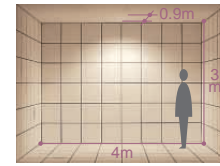

蛍光灯

175 150

FHTコンパクト蛍光灯
42W形

2,700K 4,000K
3,000K 5,000K
3,500K

FHTコンパクト蛍光灯
32W形

2,700K 4,000K
3,000K 5,000K
3,500K

DDF-2196XW G

¥13,500 ランプ別