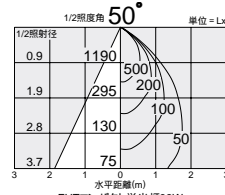

蛍光灯

175 150

FHTコンパクト蛍光灯
42W形

2,700K 4,000K
3,000K 5,000K
3,500K

FHTコンパクト蛍光灯
32W形

2,700K 4,000K
3,000K 5,000K
3,500K

DDF-2196XW G

¥13,500 ランプ別