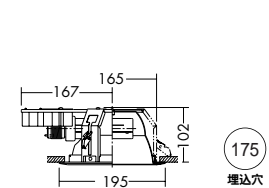

FHTコンパクト蛍光灯 42W形

電球色 2,700K	DP-54389	¥2,700(3,200 ℓ m 10,000h)
8,000K	DP-54393	¥2,700(3,200 ℓ m 10,000h)
温白色 5,500K	DP-54384	¥2,700(3,200 ℓ m 10,000h)
白色 4,000K	DP-54381	¥2,700(3,200 ℓ m 10,000h)
昼白色 6,000K	DP-54376	¥2,700(3,200 ℓ m 10,000h)

FHTコンパクト蛍光灯 32W形

電球色 2,700K	DP-54388	¥2,300(2,400 ℓ m 10,000h)
8,000K	DP-54392	¥2,300(2,400 ℓ m 10,000h)
温白色 5,500K	DP-54383	¥2,300(2,400 ℓ m 10,000h)
白色 4,000K	DP-54380	¥2,300(2,400 ℓ m 10,000h)
昼白色 6,000K	DP-54375	¥2,300(2,400 ℓ m 10,000h)