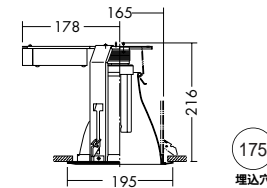

FHTコンパクト蛍光灯 42W形

電球色 2,700K	DP-54389	¥2,700(3,200 ℓ m 10,000h)
8,000K	DP-54393	¥2,700(3,200 ℓ m 10,000h)
温白色 5,500K	DP-54384	¥2,700(3,200 ℓ m 10,000h)
白色 4,000K	DP-54381	¥2,700(3,200 ℓ m 10,000h)
昼白色 6,000K	DP-54376	¥2,700(3,200 ℓ m 10,000h)

FHTコンパクト蛍光灯 32W形

電球色 2,700K	DP-54388	¥2,300(2,400 ℓ m 10,000h)
8,000K	DP-54392	¥2,300(2,400 ℓ m 10,000h)
温白色 5,500K	DP-54383	¥2,300(2,400 ℓ m 10,000h)
白色 4,000K	DP-54380	¥2,300(2,400 ℓ m 10,000h)
昼白色 6,000K	DP-54375	¥2,300(2,400 ℓ m 10,000h)