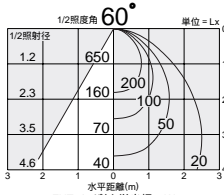

蛍光灯

175 150

FHTコンパクト蛍光灯
42W形

2,700K 4,000K
3,000K 5,000K
3,500K

FHTコンパクト蛍光灯
32W形

2,700K 4,000K
3,000K 5,000K
3,500K

DDF-2196XW G

¥13,500 ランプ別