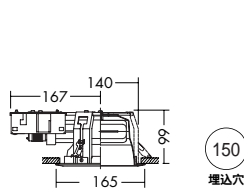

FHTコンパクト蛍光灯 42W形

電球色 2,700K	DP-54389	¥2,700(3,200 ℓ m 10,000h)
8,000K	DP-54393	¥2,700(3,200 ℓ m 10,000h)
温白色 5,500K	DP-54384	¥2,700(3,200 ℓ m 10,000h)
白色 4,000K	DP-54381	¥2,700(3,200 ℓ m 10,000h)
昼白色 6,000K	DP-54376	¥2,700(3,200 ℓ m 10,000h)

FHTコンパクト蛍光灯 32W形

電球色 2,700K	DP-54388	¥2,300(2,400 ℓ m 10,000h)
8,000K	DP-54392	¥2,300(2,400 ℓ m 10,000h)
温白色 5,500K	DP-54383	¥2,300(2,400 ℓ m 10,000h)
白色 4,000K	DP-54380	¥2,300(2,400 ℓ m 10,000h)
昼白色 6,000K	DP-54375	¥2,300(2,400 ℓ m 10,000h)