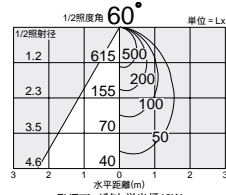

蛍光灯

175 150

FHTコンパクト蛍光灯
42W形

2,700K 4,000K
3,000K 5,000K
3,500K

FHTコンパクト蛍光灯
32W形

2,700K 4,000K
3,000K 5,000K
3,500K

DDF-2196XW G

¥13,500 ランプ別