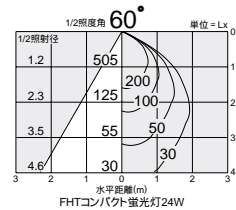

Hfインバータ 浅型

DDF-3064XW

Hfインバータ

DDF-3067XW

照明率表 P.946-D-1

照明率表 P.946-D-2

照明率表 P.946-E-1

照明率表 P.946-E-2

埋込穴

ベース

近接程度
0.1m

埋込穴

ベース

近接程度
0.1m

埋込穴

ベース