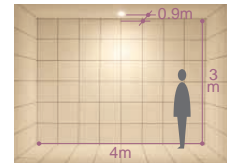

FHTコンパクト蛍光灯
32W形

2,700K 4,000K
3,000K 5,000K
3,500K

FHTコンパクト蛍光灯
24W形

2,700K 5,000K
3,000K 4,000K

DDF-3082XW

DDF-3066XW

DDF-3064XW

DDF-3067XW

埋込穴

ベース

近接程度
0.1m

埋込穴

ベース

近接程度
0.1m

埋込穴

ベース

近接程度
0.1m

埋込穴

ベース

近接程度
0.1m

DDF-3082XW

¥13,700 ランプ別

32W × 1灯
FHTコンパクト蛍光灯(EHF)

- 枠 / 銅板 オフホワイト塗装
- パツフル / アルミ オフホワイト塗装
- 反射板 / アルミ シルバー電鍍(鏡面)
- 0.8kg
- 消費効率 : 68.2 ℓ m/W(2250 ℓ m/33W)
- ランプ : FHT32EX
- 100 ~ 242V
- 埋込必要高130mm
- 取付可能天井厚5 ~ 35mm

150 埋込穴

DDF-3066XW

¥12,500 ランプ別

24W × 1灯
FHTコンパクト蛍光灯(EHF)

- 枠 / 銅板 オフホワイト塗装
- 反射板 / アルミ シルバー電鍍(鏡面)
- 0.9kg
- 100 ~ 242V
- 埋込必要高185mm
- 取付可能天井厚2 ~ 45mm

150 埋込穴

DDF-3064XW

¥11,100 ランプ別

24W × 1灯
FHTコンパクト蛍光灯(EHF)

- 枠 / 銅板 オフホワイト塗装
- 反射板 / アルミ シルバー電鍍(鏡面)
- 0.9kg
- 100 ~ 242V
- 埋込必要高115mm
- 取付可能天井厚2 ~ 25mm

150 埋込穴

DDF-3067XW

¥14,200 ランプ別

24W × 1灯
FHTコンパクト蛍光灯(EHF)

- 枠 / 銅板 オフホワイト塗装
- パツフル / アルミ オフホワイト塗装
- 反射板 / アルミ シルバー電鍍(鏡面)
- 0.8kg
- 100 ~ 242V
- 埋込必要高185mm
- 取付可能天井厚5 ~ 50mm

150 埋込穴

FHTコンパクト蛍光灯 32W形
電球色 2,700K DP-54388 ¥2,300(2,400 ℓ m 10,000h)
3,000K DP-54392 ¥2,300(2,400 ℓ m 10,000h)
3,500K DP-54383 ¥2,300(2,400 ℓ m 10,000h)
温白色 3,500K DP-54388 ¥2,300(2,400 ℓ m 10,000h)
白色 4,000K DP-54380 ¥2,300(2,400 ℓ m 10,000h)
昼白色 5,000K DP-54375 ¥2,300(2,400 ℓ m 10,000h)

FHTコンパクト蛍光灯 24W形
電球色 2,700K DP-54387 ¥1,800(1,800 ℓ m 10,000h)
3,000K DP-54391 ¥1,800(1,800 ℓ m 10,000h)
3,500K DP-54391 ¥1,800(1,800 ℓ m 10,000h)
白色 4,000K DP-54379 ¥1,800(1,800 ℓ m 10,000h)
昼白色 5,000K DP-54374 ¥1,800(1,800 ℓ m 10,000h)

ダウンライト ● ベースダウン

150

放電灯
蛍光灯
△台ペン球
白熱灯
LED