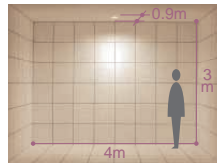

FHTコンパクト蛍光灯
32W形

2,700K 4,000K
3,000K 5,000K
3,500K

FHTコンパクト蛍光灯
24W形

2,700K 5,000K
3,000K 4,000K

DDF-3082XW

DDF-3066XW

DDF-3064XW

DDF-3067XW

埋込穴

ベース

近接程度
0.1m

埋込穴

ベース

近接程度
0.1m

埋込穴

ベース

近接程度
0.1m

埋込穴

ベース

近接程度
0.1m

DDF-3082XW

¥13,700 ランプ別

32W × 1灯
FHTコンパクト蛍光灯(EHF)

- 枠 / 銅板 オフホワイト塗装
- パツフル / アルミ オフホワイト塗装
- 反射板 / アルミ シルバー電鍍(鏡面)
- 0.8kg
- 消費効率 : 68.2 ℓ m/W(2250 ℓ m/33W)
- ランプ : FHT32EX
- 100 ~ 242V
- 埋込必要高130mm
- 取付可能天井厚5 ~ 35mm

150 埋込穴

DDF-3066XW

¥12,500 ランプ別

24W × 1灯
FHTコンパクト蛍光灯(EHF)

- 枠 / 銅板 オフホワイト塗装
- 反射板 / アルミ シルバー電鍍(鏡面)
- 0.9kg
- 100 ~ 242V
- 埋込必要高185mm
- 取付可能天井厚2 ~ 45mm

150 埋込穴

DDF-3064XW

¥11,100 ランプ別

24W × 1灯
FHTコンパクト蛍光灯(EHF)

- 枠 / 銅板 オフホワイト塗装
- 反射板 / アルミ シルバー電鍍(鏡面)
- 0.9kg
- 100 ~ 242V
- 埋込必要高115mm
- 取付可能天井厚2 ~ 25mm

150 埋込穴

DDF-3067XW

¥14,200 ランプ別

24W × 1灯
FHTコンパクト蛍光灯(EHF)

- 枠 / 銅板 オフホワイト塗装
- パツフル / アルミ オフホワイト塗装
- 反射板 / アルミ シルバー電鍍(鏡面)
- 0.8kg
- 100 ~ 242V
- 埋込必要高185mm
- 取付可能天井厚5 ~ 50mm

150 埋込穴

FHTコンパクト蛍光灯 32W形
電球色 2,700K DP-54388 ¥2,300(2,400 ℓ m 10,000h)
3,000K DP-54392 ¥2,300(2,400 ℓ m 10,000h)
3,500K DP-54383 ¥2,300(2,400 ℓ m 10,000h)
温白色 3,500K DP-54388 ¥2,300(2,400 ℓ m 10,000h)
白色 4,000K DP-54380 ¥2,300(2,400 ℓ m 10,000h)
昼白色 5,000K DP-54375 ¥2,300(2,400 ℓ m 10,000h)

FHTコンパクト蛍光灯 24W形
電球色 2,700K DP-54387 ¥1,800(1,800 ℓ m 10,000h)
3,000K DP-54391 ¥1,800(1,800 ℓ m 10,000h)
3,500K DP-54391 ¥1,800(1,800 ℓ m 10,000h)
白色 4,000K DP-54379 ¥1,800(1,800 ℓ m 10,000h)
昼白色 5,000K DP-54374 ¥1,800(1,800 ℓ m 10,000h)

ダウンライト ● ベースダウン

150

放電灯
蛍光灯
△台ペン球
白熱灯
LED