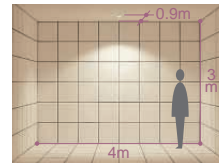

FHTコンパクト蛍光灯
32W形

2,700K 4,000K
3,000K 5,000K
3,500K

FHTコンパクト蛍光灯
24W形

2,700K 5,000K
3,000K 4,000K

DDF-3082XW

DDF-3066XW

DDF-3064XW

DDF-3067XW

埋込穴

ベース

近接程度
0.1m

埋込穴

ベース

近接程度
0.1m

埋込穴

ベース

近接程度
0.1m

埋込穴

ベース

近接程度
0.1m

DDF-3082XW

¥13,700 ランプ別

32W × 1灯
FHTコンパクト蛍光灯(EHF)

- 枠 / 銅板 オフホワイト塗装
- パツフル / アルミ オフホワイト塗装
- 反射板 / アルミ シルバー電鍍(鏡面)
- 0.8kg
- 消費効率 : 68.2 ℓ m/W(2250 ℓ m/33W)
- ランプ : FHT32EX
- 100 ~ 242V
- 埋込必要高130mm
- 取付可能天井厚5 ~ 35mm

150 埋込穴

DDF-3066XW

¥12,500 ランプ別

24W × 1灯
FHTコンパクト蛍光灯(EHF)

- 枠 / 銅板 オフホワイト塗装
- 反射板 / アルミ シルバー電鍍(鏡面)
- 0.9kg
- 100 ~ 242V
- 埋込必要高185mm
- 取付可能天井厚2 ~ 45mm

150 埋込穴

DDF-3064XW

¥11,100 ランプ別

24W × 1灯
FHTコンパクト蛍光灯(EHF)

- 枠 / 銅板 オフホワイト塗装
- 反射板 / アルミ シルバー電鍍(鏡面)
- 0.9kg
- 100 ~ 242V
- 埋込必要高115mm
- 取付可能天井厚2 ~ 25mm

150 埋込穴

DDF-3067XW

¥14,200 ランプ別

24W × 1灯
FHTコンパクト蛍光灯(EHF)

- 枠 / 銅板 オフホワイト塗装
- パツフル / アルミ オフホワイト塗装
- 反射板 / アルミ シルバー電鍍(鏡面)
- 0.8kg
- 100 ~ 242V
- 埋込必要高185mm
- 取付可能天井厚5 ~ 50mm

150 埋込穴

FHTコンパクト蛍光灯 32W形
電球色 2,700K DP-54388 ¥2,300(2,400 ℓ m 10,000h)
3,000K DP-54392 ¥2,300(2,400 ℓ m 10,000h)
3,500K DP-54383 ¥2,300(2,400 ℓ m 10,000h)
温白色 3,500K DP-54388 ¥2,300(2,400 ℓ m 10,000h)
白色 4,000K DP-54380 ¥2,300(2,400 ℓ m 10,000h)
昼白色 5,000K DP-54375 ¥2,300(2,400 ℓ m 10,000h)

FHTコンパクト蛍光灯 24W形
電球色 2,700K DP-54387 ¥1,800(1,800 ℓ m 10,000h)
3,000K DP-54391 ¥1,800(1,800 ℓ m 10,000h)
3,500K DP-54391 ¥1,800(1,800 ℓ m 10,000h)
白色 4,000K DP-54379 ¥1,800(1,800 ℓ m 10,000h)
昼白色 5,000K DP-54374 ¥1,800(1,800 ℓ m 10,000h)

ダウンライト ● ベースダウン

150

放電灯
蛍光灯
△台ペン球
白熱灯
LED