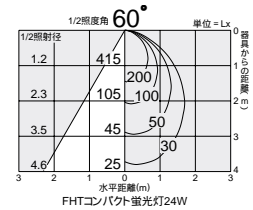

Hfインバータ 浅型

DDF-3064XW

Hfインバータ

DDF-3067XW

照明率表 P.946-D-1

照明率表 P.946-D-2

照明率表 P.946-E-1

照明率表 P.946-E-2

埋込穴

ベース

近接程度
0.1m

埋込穴

ベース

近接程度
0.1m

埋込穴

ベース