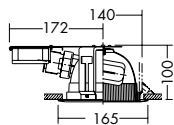

埋込穴

ベース

近接程度
0.1m

埋込穴

ベース

近接程度
0.1m

埋込穴

ベース

近接程度
0.1m

埋込穴

ベース

近接程度
0.1m

DDF-3082XW

¥13,700 ランプ別

32W × 1灯
FHTコンパクト蛍光灯(EHF)

- 枠 / 銅板 オフホワイト塗装
- パツフル / アルミ オフホワイト塗装
- 反射板 / アルミ シルバー電鍍(鏡面)
- 0.8kg
- 消費効率 : 68.2 ℓ m/W(2250 ℓ m/33W)
- ランプ : FHT32EX
- 100 ~ 242V
- 埋込必要高130mm
- 取付可能天井厚5 ~ 35mm