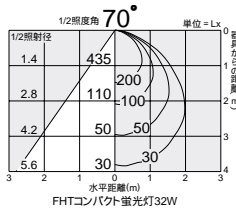

FHTコンパクト蛍光灯
32W形

2,700K 4,000K
3,000K 5,000K
3,500K

FHTコンパクト蛍光灯
24W形

2,700K 5,000K
3,000K 4,000K

DDF-3082XW

DDF-3066XW

DDF-3064XW

DDF-3067XW

埋込穴

ベース

近接程度
0.1m

埋込穴

ベース

近接程度
0.1m

埋込穴

ベース

近接程度
0.1m

埋込穴

ベース

近接程度
0.1m

DDF-3082XW

¥13,700 ランプ別

32W × 1灯
FHTコンパクト蛍光灯(EHF)

- 枠 / 銅板 オフホワイト塗装
- パツフル / アルミ オフホワイト塗装
- 反射板 / アルミ シルバー電鍍(鏡面)
- 0.8kg
- 消費効率 : 68.2 ℓ m/W(2250 ℓ m/33W)
- ランプ : FHT32EX
- 100 ~ 242V
- 埋込必要高130mm
- 取付可能天井厚5 ~ 35mm

150 埋込穴

DDF-3066XW

¥12,500 ランプ別

24W × 1灯
FHTコンパクト蛍光灯(EHF)

- 枠 / 銅板 オフホワイト塗装
- 反射板 / アルミ シルバー電鍍(鏡面)
- 0.9kg
- 100 ~ 242V
- 埋込必要高185mm
- 取付可能天井厚2 ~ 45mm

150 埋込穴

DDF-3064XW

¥11,100 ランプ別

24W × 1灯
FHTコンパクト蛍光灯(EHF)

- 枠 / 銅板 オフホワイト塗装
- 反射板 / アルミ シルバー電鍍(鏡面)
- 0.9kg
- 100 ~ 242V
- 埋込必要高115mm
- 取付可能天井厚2 ~ 25mm

150 埋込穴

DDF-3067XW

¥14,200 ランプ別

24W × 1灯
FHTコンパクト蛍光灯(EHF)

- 枠 / 銅板 オフホワイト塗装
- パツフル / アルミ オフホワイト塗装
- 反射板 / アルミ シルバー電鍍(鏡面)
- 0.8kg
- 100 ~ 242V
- 埋込必要高185mm
- 取付可能天井厚5 ~ 50mm

150 埋込穴

FHTコンパクト蛍光灯 32W形
電球色 2,700K DP-54388 ¥2,300(2,400 ℓ m 10,000h)
3,000K DP-54392 ¥2,300(2,400 ℓ m 10,000h)
3,500K DP-54383 ¥2,300(2,400 ℓ m 10,000h)
温白色 3,500K DP-54388 ¥2,300(2,400 ℓ m 10,000h)
白色 4,000K DP-54380 ¥2,300(2,400 ℓ m 10,000h)
昼白色 5,000K DP-54375 ¥2,300(2,400 ℓ m 10,000h)

FHTコンパクト蛍光灯 24W形
電球色 2,700K DP-54387 ¥1,800(1,800 ℓ m 10,000h)
3,000K DP-54391 ¥1,800(1,800 ℓ m 10,000h)
3,500K DP-54391 ¥1,800(1,800 ℓ m 10,000h)
白色 4,000K DP-54379 ¥1,800(1,800 ℓ m 10,000h)
昼白色 5,000K DP-54374 ¥1,800(1,800 ℓ m 10,000h)

ダウンライト ● ベースダウン

150

放電灯
蛍光灯
△台ペン球
白熱灯
LED