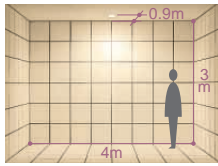

FHTコンパクト蛍光灯
32W形

2,700K 4,000K
3,000K 5,000K
3,500K

FHTコンパクト蛍光灯
24W形

2,700K 5,000K
3,000K 4,000K

DDF-3082XW

DDF-3066XW

DDF-3064XW

DDF-3067XW

埋込穴

ベース

近接程度
0.1m

埋込穴

ベース

近接程度
0.1m

埋込穴

ベース

近接程度
0.1m

埋込穴

ベース

近接程度
0.1m

DDF-3082XW

¥13,700 ランプ別

32W × 1灯
FHTコンパクト蛍光灯(EHF)

- 枠 / 銅板 オフホワイト塗装
- パツフル / アルミ オフホワイト塗装
- 反射板 / アルミ シルバー電鍍(鏡面)
- 0.8kg
- 消費効率 : 68.2 ℓ m/W(2250 ℓ m/33W)
- ランプ : FHT32EX
- 100 ~ 242V
- 埋込必要高130mm
- 取付可能天井厚5 ~ 35mm

150 埋込穴

DDF-3066XW

¥12,500 ランプ別

24W × 1灯
FHTコンパクト蛍光灯(EHF)

- 枠 / 銅板 オフホワイト塗装
- 反射板 / アルミ シルバー電鍍(鏡面)
- 0.9kg
- 100 ~ 242V
- 埋込必要高185mm
- 取付可能天井厚2 ~ 45mm

150 埋込穴

DDF-3064XW

¥11,100 ランプ別

24W × 1灯
FHTコンパクト蛍光灯(EHF)

- 枠 / 銅板 オフホワイト塗装
- 反射板 / アルミ シルバー電鍍(鏡面)
- 0.9kg
- 100 ~ 242V
- 埋込必要高115mm
- 取付可能天井厚2 ~ 25mm

150 埋込穴

DDF-3067XW

¥14,200 ランプ別

24W × 1灯
FHTコンパクト蛍光灯(EHF)

- 枠 / 銅板 オフホワイト塗装
- パツフル / アルミ オフホワイト塗装
- 反射板 / アルミ シルバー電鍍(鏡面)
- 0.8kg
- 100 ~ 242V
- 埋込必要高185mm
- 取付可能天井厚5 ~ 50mm

150 埋込穴

FHTコンパクト蛍光灯 32W形
電球色 2,700K DP-54388 ¥2,300(2,400 ℓ m 10,000h)
3,000K DP-54392 ¥2,300(2,400 ℓ m 10,000h)
3,500K DP-54383 ¥2,300(2,400 ℓ m 10,000h)
温白色 3,500K DP-54388 ¥2,300(2,400 ℓ m 10,000h)
白色 4,000K DP-54380 ¥2,300(2,400 ℓ m 10,000h)
昼白色 5,000K DP-54375 ¥2,300(2,400 ℓ m 10,000h)

FHTコンパクト蛍光灯 24W形
電球色 2,700K DP-54387 ¥1,800(1,800 ℓ m 10,000h)
3,000K DP-54391 ¥1,800(1,800 ℓ m 10,000h)
3,500K DP-54391 ¥1,800(1,800 ℓ m 10,000h)
白色 4,000K DP-54379 ¥1,800(1,800 ℓ m 10,000h)
昼白色 5,000K DP-54374 ¥1,800(1,800 ℓ m 10,000h)

ダウンライト ● ベースダウン

150

放電灯
蛍光灯
△台ペン球
白熱灯
LED