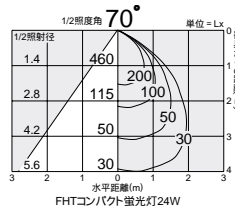

Hfインバータ 浅型

DDF-3064XW

Hfインバータ

DDF-3067XW

照明率表 P.946-D-1

照明率表 P.946-D-2

照明率表 P.946-E-1

照明率表 P.946-E-2

埋込穴

ベース

近接程度
0.1m

埋込穴

ベース

近接程度
0.1m

埋込穴

ベース