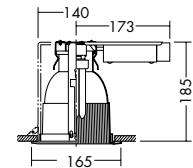

24W × 1灯
FHTコンパクト蛍光灯(EHF)

- 枠 / 銅板 オフホワイト塗装
- 反射板 / アルミ シルバー電鍍(鏡面)
- 0.9kg
- 100 ~ 242V
- 埋込必要高115mm
- 取付可能天井厚2 ~ 25mm

150 埋込穴

DDF-3067XW

¥14,200 ランプ別

24W × 1灯
FHTコンパクト蛍光灯(EHF)

- 枠 / 銅板 オフホワイト塗装
- パツフル / アルミ オフホワイト塗装
- 反射板 / アルミ シルバー電鍍(鏡面)
- 0.8kg
- 100 ~ 242V
- 埋込必要高185mm
- 取付可能天井厚5 ~ 50mm