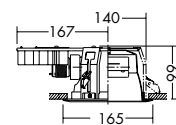

150 埋込穴

DDF-3067XW

¥14,200 ランプ別

24W × 1灯
FHTコンパクト蛍光灯(EHF)

- 枠 / 銅板 オフホワイト塗装
- パツフル / アルミ オフホワイト塗装
- 反射板 / アルミ シルバー電鍍(鏡面)
- 0.8kg
- 100 ~ 242V
- 埋込必要高185mm
- 取付可能天井厚5 ~ 50mm