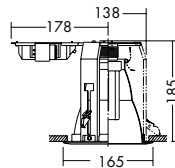

150 埋込穴

DDF-3064XW

¥11,100 ランプ別

24W × 1灯
FHTコンパクト蛍光灯(EHF)

- 枠 / 銅板 オフホワイト塗装
- 反射板 / アルミ シルバー電鍍(鏡面)
- 0.9kg
- 100 ~ 242V
- 埋込必要高115mm
- 取付可能天井厚2 ~ 25mm