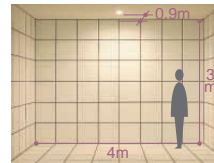

FHTコンパクト蛍光灯 24～42W形

2,700K	4,000K
3,000K	5,000K
3,500K	

Hfインバータ
人感センサー

DDF-3091XW

Hfインバータ
人感センサー

DDF-3092XW

照明率表 P.946-F-1

照明率表 P.946-F-2