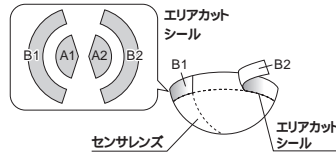

点灯保持時間
感知エリアから人が離れた後、消灯するまでの時間を設定することができます。

- 3分
- 6分
- 10分
- 連続

「連続」で使用時は常時点灯します。

[センサー感知エリア]

センサレンズにエアアカットシールを貼ることで検知範囲を限定できます。

天井取付高さ5m以下

使用上の注意点

- 人感センサーは、赤外線の変化(動き)を感知するものです。動物(犬や猫)によって作動することがあります。
- 感知エリア内であっても人が全く動かない場合は感知しません。
- センサーに向かって真正面に近づく、感知距離が短くなる場合があります。
- ご使用の場合は必ず壁スイッチを併用してください。