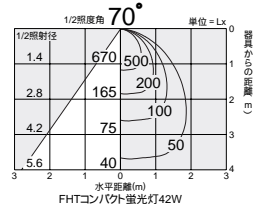

FHTコンパクト蛍光灯

	W数 (W)	色温度 (K)	全光束 (lm)	平均寿命 (h)	希望小売価格 (円)	品番
電球色	24W形	2,700	1,800	10,000	¥1,800	DP-54387
	32W形	2,700	2,400	10,000	¥2,300	DP-54388
	42W形	2,700	3,200	10,000	¥2,700	DP-54389
電球色	24W形	3,000	1,800	10,000	¥1,800	DP-54391
	32W形	3,000	2,400	10,000	¥2,300	DP-54392
	42W形	3,000	3,200	10,000	¥2,700	DP-54393
温白色	32W形	3,500	2,400	10,000	¥2,300	DP-54383
	42W形	3,500	3,200	10,000	¥2,700	DP-54384
白色	24W形	4,000	1,800	10,000	¥1,800	DP-54379
	32W形	4,000	2,400	10,000	¥2,300	DP-54380
	42W形	4,000	3,200	10,000	¥2,700	DP-54381
昼白色	24W形	5,000	1,800	10,000	¥1,800	DP-54374
	32W形	5,000	2,400	10,000	¥2,300	DP-54375
	42W形	5,000	3,200	10,000	¥2,700	DP-54376

FHTコンパクト蛍光灯 24～42W形

2,700K	4,000K
3,000K	5,000K
3,500K	

Hfインバータ
人感センサー

DDF-3091XW

Hfインバータ
人感センサー

DDF-3092XW

照明率表 P.946-F-1

照明率表 P.946-F-2