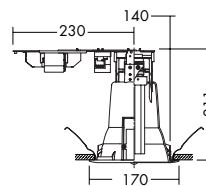

DDF-3092XW

¥29,800 ランプ別

24～42W×1灯
FHTコンパクト蛍光灯(EHF)

- 枠 / プラスチック 白
- 反射板 / プラスチック 白
- 1.1kg
- 消費効率 : 66.1/67.3 lm/W (2180/2960 lm/33/43W)
- ランプ : FHT32EX/FHT42EX
- 点灯保持時間調節機能付(3・6・10分・連続点灯)
- 100～242V
- 埋込必要高211mm
- 取付可能天井厚5～25mm

150
埋込穴