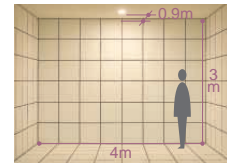

FHTコンパクト蛍光灯 24～42W形

2,700K	4,000K
3,000K	5,000K
3,500K	

Hfインバータ
人感センサー

DDF-3091XW

Hfインバータ
人感センサー

DDF-3092XW

照明率表 P.946-F-1

照明率表 P.946-F-2