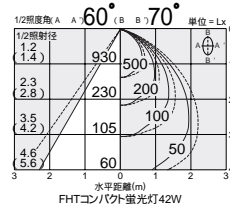

FHTコンパクト蛍光灯

	W数 (W)	色温度 (K)	全光束 (lm)	平均寿命 (h)	希望小売価格 (円)	品番
電球色	24W形	2,700	1,800	10,000	¥1,800	DP-54387
	32W形	2,700	2,400	10,000	¥2,300	DP-54388
	42W形	2,700	3,200	10,000	¥2,700	DP-54389
電球色	24W形	3,000	1,800	10,000	¥1,800	DP-54391
	32W形	3,000	2,400	10,000	¥2,300	DP-54392
	42W形	3,000	3,200	10,000	¥2,700	DP-54393
温白色	32W形	3,500	2,400	10,000	¥2,300	DP-54383
	42W形	3,500	3,200	10,000	¥2,700	DP-54384
白色	24W形	4,000	1,800	10,000	¥1,800	DP-54379
	32W形	4,000	2,400	10,000	¥2,300	DP-54380
	42W形	4,000	3,200	10,000	¥2,700	DP-54381
昼白色	24W形	5,000	1,800	10,000	¥1,800	DP-54374
	32W形	5,000	2,400	10,000	¥2,300	DP-54375
	42W形	5,000	3,200	10,000	¥2,700	DP-54376

FHTコンパクト蛍光灯 24～42W形

2,700K	4,000K
3,000K	5,000K
3,500K	

Hfインバータ
人感センサー

DDF-3091XW

Hfインバータ
人感センサー

DDF-3092XW

照明率表 P.946-F-1

照明率表 P.946-F-2