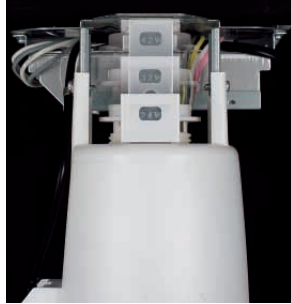

人感センサー付ダウンライト

人に反応して自動的に点滅します。

人が感知エリアに入ってくると点灯し、いなくなると自動的に消灯する人感センサー。必要な時だけ点灯するので、消し忘れによる電気の無駄遣いもなく省エネに貢献します。

用途に合わせてランプ選択が可能

同一器具で、FHTコンパクト蛍光灯 24W・32W・42Wに対応。更に100V・200V兼用です。

点灯保持時間が選べます。

[センサー調整方法]

3分 6分 10分 連続
点灯保持時間

点灯保持時間
感知エリアから人が離れた後、消灯するまでの時間を設定することができます。

- 3分
- 6分
- 10分
- 連続

「連続」で使用時は常時点灯します。

[センサー感知エリア]

センサレンズにエアアカットシールを貼ることで検知範囲を限定できます。

天井取付高さ5m以下

使用上の注意点

- 人感センサーは、赤外線の変化(動き)を感知するものです。動物(犬や猫)によって作動することがあります。
- 感知エリア内であっても人が全く動かない場合は感知しません。
- センサーに向かって真正面に近づく、感知距離が短くなる場合があります。
- ご使用の場合は必ず壁スイッチを併用してください。