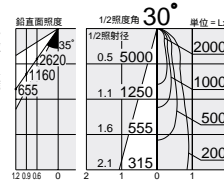

CDM-R(PAR20)35W広角形

CDM-R(PAR20)35W狭角形

CDM-R(PAR20)35W広角形

CDM-R(PAR20)35W狭角形

CDM-R(PAR20)35W広角形

150
埋込穴

首振り角 左右 45°
回転角 180°
近接限度 0.4m

100
埋込穴

首振り角 片側 35°
回転角 350°
近接限度 0.4m

100
埋込穴

首振り角 左右 30°
回転角 350°
近接限度 0.4m

DDH-2192XW

¥10,000 ランプ別 安定器別

- 35W E26 × 1灯 CDM-R(PAR20)

枠 / 鋼板 オフホワイト塗装
コーン / アルミ オフホワイト塗装
灯具 / 鋼板 オフホワイト塗装

- 1.0kg
- 首振り各45°・回転180°
- 安定器別置
- 埋込必要高183mm
- 取付可能天井厚2 - 35mm