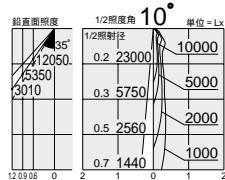

CDM-R(PAR20)35W広角形

CDM-R(PAR20)35W狭角形

CDM-R(PAR20)35W広角形

CDM-R(PAR20)35W狭角形

CDM-R(PAR20)35W広角形

150
埋込穴

首振り角 左右 45°
回転角 180°
近接限度 0.4m

100
埋込穴