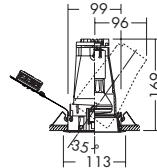

CDM-R(PAR20)35W広角形

CDM-R(PAR20)35W狭角形

CDM-R(PAR20)35W広角形

CDM-R(PAR20)35W狭角形

CDM-R(PAR20)35W広角形

150
埋込穴

首振り角 左右 45°
回転角 180°
近接限度 0.4m

100
埋込穴

¥6,800 ランプ別 安定器別

- 35W E26 × 1灯 CDM-R(PAR20)

枠 / 鋼板 塗装
コーン / 鋼板 塗装
灯具 / 鋼板 塗装

- 0.6kg
- 首振り各30°・回転350°
- 安定器別置
- 埋込必要高140mm
- 取付可能天井厚5 - 25mm

150
埋込穴

100
埋込穴

100
埋込穴

CDM-R(PAR20) 35W (E26)