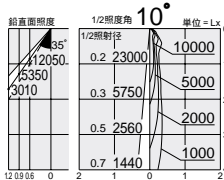

CDM-R(PAR20)35W狭角形