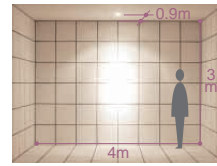

DDH-1599XB