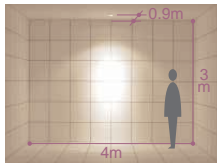

CDM-R(PAR20)35W狭角形