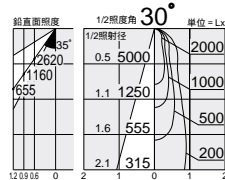

CDM-R(PAR20)35W広角形

CDM-R(PAR20)35W狭角形

CDM-R(PAR20)35W広角形

CDM-R(PAR20)35W狭角形

CDM-R(PAR20)35W広角形

150
埋込穴

首振り角 左右 45°
回転角 180°
近接限度 0.4m

100
埋込穴

首振り角 片側 35°
回転角 350°
近接限度 0.4m

100
埋込穴

首振り角 左右 30°
回転角 350°
近接限度 0.4m

DDH-2192XW

¥10,000 ランプ別 安定器別

- 35W E26 × 1灯 CDM-R(PAR20)

枠 / 鋼板 オフホワイト塗装
コーン / アルミ オフホワイト塗装
灯具 / 鋼板 オフホワイト塗装

- 1.0kg
- 首振り各45°・回転180°
- 安定器別置
- 埋込必要高183mm
- 取付可能天井厚2 - 35mm