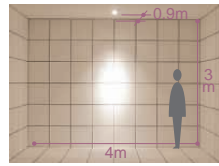

DDH-2034XB