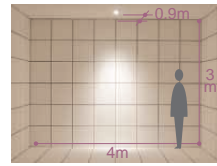

CDM-R(PAR20)35W狭角形