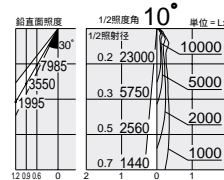

CDM-R(PAR20)35W広角形

CDM-R(PAR20)35W狭角形

CDM-R(PAR20)35W広角形

CDM-R(PAR20)35W狭角形

CDM-R(PAR20)35W広角形

150
埋込穴

首振り角 左右 45°
回転角 180°
近接限度 0.4m

100
埋込穴