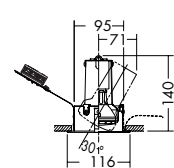

CDM-R(PAR20)35W広角形

CDM-R(PAR20)35W狭角形

CDM-R(PAR20)35W広角形

CDM-R(PAR20)35W狭角形

CDM-R(PAR20)35W広角形

150
埋込穴

首振り角 左右 45°
回転角 180°
近接限度 0.4m

100
埋込穴

¥6,800 ランプ別 安定器別

- 35W E26 × 1灯 CDM-R(PAR20)

枠 / 鋼板 塗装
コーン / 鋼板 塗装
灯具 / 鋼板 塗装

- 0.6kg
- 首振り各30°・回転350°
- 安定器別置
- 埋込必要高140mm
- 取付可能天井厚5 - 25mm

150
埋込穴

100
埋込穴

100
埋込穴

CDM-R(PAR20) 35W (E26)