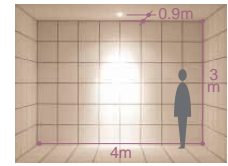

CDM-R(PAR20)35W狭角形