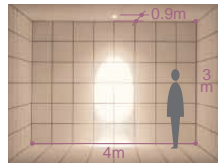

DDH-2192XW