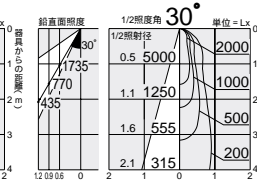

CDM-R(PAR20)35W広角形

CDM-R(PAR20)35W狭角形

CDM-R(PAR20)35W広角形

CDM-R(PAR20)35W狭角形

CDM-R(PAR20)35W広角形

150
埋込穴

首振り角 左右 45°
回転角 180°
近接限度 0.4m

100
埋込穴

首振り角 片側 35°
回転角 350°
近接限度 0.4m

100
埋込穴

首振り角 左右 30°
回転角 350°
近接限度 0.4m

DDH-2192XW

¥10,000 ランプ別 安定器別

- 35W E26 × 1灯 CDM-R(PAR20)

枠 / 鋼板 オフホワイト塗装
コーン / アルミ オフホワイト塗装
灯具 / 鋼板 オフホワイト塗装

- 1.0kg
- 首振り各45°・回転180°
- 安定器別置
- 埋込必要高183mm
- 取付可能天井厚2 - 35mm