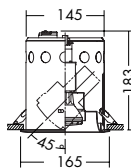

CDM-R(PAR20)35W広角形

CDM-R(PAR20)35W狭角形

CDM-R(PAR20)35W広角形

CDM-R(PAR20)35W狭角形

CDM-R(PAR20)35W広角形

150
埋込穴

首振り角 左右 45°
回転角 180°
近接限度 0.4m

100
埋込穴

首振り角 片側 35°
回転角 350°
近接限度 0.4m

100
埋込穴

首振り角 左右 30°
回転角 350°
近接限度 0.4m

DDH-2192XW

¥10,000 ランプ別 安定器別

- 35W E26 × 1灯 CDM-R(PAR20)

枠 / 鋼板 オフホワイト塗装
コーン / アルミ オフホワイト塗装
灯具 / 鋼板 オフホワイト塗装

- 1.0kg
- 首振り各45°・回転180°
- 安定器別置
- 埋込必要高183mm
- 取付可能天井厚2 - 35mm

DDH-2034XW (オフホワイト)

¥10,000 ランプ別 安定器別

- 35W E26 × 1灯 CDM-R(PAR20)

枠 / アルミダイカスト 塗装
コーン / アルミダイカスト 塗装
灯具 / アルミダイカスト 塗装

- 0.7kg
- 首振り片側のみ35°・回転350°
- 安定器別置
- 埋込必要高172mm
- 取付可能天井厚5 - 25mm
- 意匠登録済

DDH-1599XW (オフホワイト)

¥6,800 ランプ別 安定器別

- 35W E26 × 1灯 CDM-R(PAR20)

枠 / 鋼板 塗装
コーン / 鋼板 塗装
灯具 / 鋼板 塗装

- 0.6kg
- 首振り各30°・回転350°
- 安定器別置
- 埋込必要高140mm
- 取付可能天井厚5 - 25mm

150
埋込穴

100
埋込穴

100
埋込穴

CDM-R(PAR20) 35W (E26)