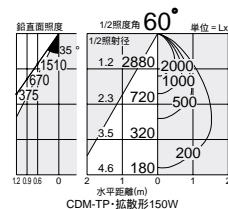

放電灯

150

3,000K 4,200K
3,200K 4,300K
3,500K

3,000K 4,200K
3,200K 4,300K
3,500K

DDH-1608XWE

DDH-1609XWE

DDH-3083XW

ダウンライト ●ユニバーサルダウン

150 埋込穴 ユニバーサル
 首振り角 左右 40° 回転角 350° 近接限度 1.0m

150 埋込穴 ユニバーサル
 首振り角 左右 40° 回転角 350° 近接限度 0.9m

150 埋込穴 ユニバーサル
 首振り角 左右 40° 回転角 350° 近接限度 0.7m

DDH-1608XWE

¥16,500 ランプ別 安定器別

- 150W(E26) × 1灯 CDM-TP・クリア
- 150W(E26) × 1灯 セラメタ®・クリア
- 150W(E26) × 1灯 セラルクス調光可能形・クリア