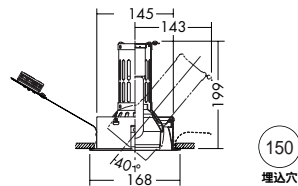

放電灯

150

3,000K 4,200K
3,200K 4,300K
3,500K

3,000K 4,200K
3,200K 4,300K
3,500K

ダウンライト ●ユニバーサルダウン

150 埋込穴 ユニバーサル
首振り角 左右 40° 回転角 350° 近接限度 1.0m

150 埋込穴 ユニバーサル
首振り角 左右 40° 回転角 350° 近接限度 0.9m

150 埋込穴 ユニバーサル
首振り角 左右 40° 回転角 350° 近接限度 0.7m

DDH-1608XWE

¥16,500 ランプ別 安定器別

- 150W(E26) × 1灯 CDM-TP・クリア
- 150W(E26) × 1灯 セラメタ®・クリア
- 150W(E26) × 1灯 セラルクス調光可能形・クリア

1. 枠 / 鋼板 オフホワイト塗装
   ユーン / アルミ オフホワイト塗装
   灯具 / 鋼板 オフホワイト塗装 (内面黒塗装)
   反射板 / アルミ シルバー電解 (エンボス)
- 0.9kg
  - 首振り各40°・回転350°
  - 安定器別置
  - 埋込必要高199mm
  - 取付可能天井厚5~25mm

DDH-1609XWE

¥16,500 ランプ別 安定器別

- 150W(E26) × 1灯 CDM-TP・クリア
- 150W(E26) × 1灯 セラメタ®・クリア
- 150W(E26) × 1灯 セラルクス調光可能形・クリア

1. 枠 / 鋼板 オフホワイト塗装
   ユーン / アルミ オフホワイト塗装
   灯具 / 鋼板 オフホワイト塗装 (内面黒塗装)
   反射板 / アルミ シルバー電解 (エンボス)
- 0.9kg
  - 首振り各40°・回転350°
  - 安定器別置
  - 埋込必要高199mm
  - 取付可能天井厚5~25mm

DDH-3083XW

¥16,500 ランプ別 安定器別

- 150W(E26) × 1灯 CDM-TP・拡散形
- 150W(E26) × 1灯 セラメタ®・拡散形
- 150W(E26) × 1灯 セラルクス調光可能形・拡散形

1. 枠 / 鋼板 オフホワイト塗装
   ユーン / アルミ オフホワイト塗装
   灯具 / 鋼板 オフホワイト塗装 (内面黒塗装)
   反射板 / アルミ シルバー電解 (ホーニング・エンボス)
- 0.9kg
  - 首振り各40°・回転350°
  - 安定器別置
  - 埋込必要高199mm
  - 取付可能天井厚5~25mm

150 埋込穴

	3,000K DP-54431 ¥14,300(13,000 ℓ m 16,000h)
	3,500K DP-54432 ¥14,300(13,000 ℓ m 16,000h)
	4,200K DP-54433 ¥14,300(13,000 ℓ m 16,000h)
	3,000K DP-54404 ¥16,700(14,000 ℓ m 12,000h)
	3,500K DP-54405 ¥16,700(14,000 ℓ m 12,000h)
	3,500K DP-54406 ¥16,700(14,000 ℓ m 12,000h)
	3,300K DP-54406 ¥16,700(14,000 ℓ m 12,000h)

	3,000K DP-54425 ¥14,000(13,500 ℓ m 16,000h)
	3,500K DP-54426 ¥14,000(13,500 ℓ m 16,000h)
	4,200K DP-54427 ¥14,000(13,500 ℓ m 16,000h)
	3,000K DP-54398 ¥16,400(14,500 ℓ m 12,000h)
	3,500K DP-54399 ¥16,400(14,500 ℓ m 12,000h)
	3,500K DP-54400 ¥16,400(14,500 ℓ m 12,000h)
	3,300K DP-54400 ¥16,400(14,500 ℓ m 12,000h)

CDM-TP/セラメタ®適合安定器
インバータ
150W用 DP-53272(100~242V) ¥26,000
管灯回路配線長 2m以内