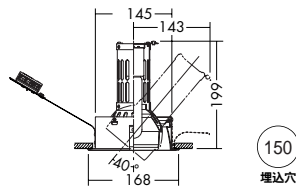

放電灯

150

3,000K 4,200K
3,200K 4,300K
3,500K

3,000K 4,200K
3,200K 4,300K
3,500K

ダウンライト ●ユニバーサルダウン

150 埋込穴 ユニバーサル
首振り角 左右 40° 回転角 350° 近接限度 1.0m

150 埋込穴 ユニバーサル
首振り角 左右 40° 回転角 350° 近接限度 0.9m

150 埋込穴 ユニバーサル
首振り角 左右 40° 回転角 350° 近接限度 0.7m

DDH-1608XWE

¥16,500 ランプ別 安定器別

- 150W(E26) × 1灯 CDM-TP・クリア
- 150W(E26) × 1灯 セラメタ®・クリア
- 150W(E26) × 1灯 セラルクス調光可能形・クリア

1. 枠 / 鋼板 オフホワイト塗装
   ユーン / アルミ オフホワイト塗装
   灯具 / 鋼板 オフホワイト塗装 (内面黒塗装)
   反射板 / アルミ シルバー電解 (エンボス)
- 0.9kg
  - 首振り各40°・回転350°
  - 安定器別置
  - 埋込必要高199mm
  - 取付可能天井厚5~25mm

DDH-1609XWE

¥16,500 ランプ別 安定器別

- 150W(E26) × 1灯 CDM-TP・クリア
- 150W(E26) × 1灯 セラメタ®・クリア
- 150W(E26) × 1灯 セラルクス調光可能形・クリア

1. 枠 / 鋼板 オフホワイト塗装
   ユーン / アルミ オフホワイト塗装
   灯具 / 鋼板 オフホワイト塗装 (内面黒塗装)
   反射板 / アルミ シルバー電解 (エンボス)
- 0.9kg
  - 首振り各40°・回転350°
  - 安定器別置
  - 埋込必要高199mm
  - 取付可能天井厚5~25mm

DDH-3083XW

¥16,500 ランプ別 安定器別

- 150W(E26) × 1灯 CDM-TP・拡散形
- 150W(E26) × 1灯 セラメタ®・拡散形
- 150W(E26) × 1灯 セラルクス調光可能形・拡散形

1. 枠 / 鋼板 オフホワイト塗装
   ユーン / アルミ オフホワイト塗装
   灯具 / 鋼板 オフホワイト塗装 (内面黒塗装)
   反射板 / アルミ シルバー電解 (ホーニング・エンボス)
- 0.9kg
  - 首振り各40°・回転350°
  - 安定器別置
  - 埋込必要高199mm
  - 取付可能天井厚5~25mm

150 埋込穴

	3,000K DP-54431 ¥14,300(13,000 ℓ m 16,000h)
	3,500K DP-54432 ¥14,300(13,000 ℓ m 16,000h)
	4,200K DP-54433 ¥14,300(13,000 ℓ m 16,000h)
	3,000K DP-54404 ¥16,700(14,000 ℓ m 12,000h)
	3,500K DP-54405 ¥16,700(14,000 ℓ m 12,000h)
	3,500K DP-54406 ¥16,700(14,000 ℓ m 12,000h)
	3,300K DP-54406 ¥16,700(14,000 ℓ m 12,000h)

	3,000K DP-54425 ¥14,000(13,500 ℓ m 16,000h)
	3,500K DP-54426 ¥14,000(13,500 ℓ m 16,000h)
	4,200K DP-54427 ¥14,000(13,500 ℓ m 16,000h)
	3,000K DP-54398 ¥16,400(14,500 ℓ m 12,000h)
	3,500K DP-54399 ¥16,400(14,500 ℓ m 12,000h)
	3,500K DP-54400 ¥16,400(14,500 ℓ m 12,000h)
	3,300K DP-54400 ¥16,400(14,500 ℓ m 12,000h)

CDM-TP/セラメタ®適合安定器
インバータ
150W用 DP-53272(100~242V) ¥26,000
管灯回路配線長 2m以内