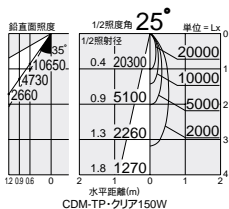

放電灯

150

3,000K 4,200K
3,200K 4,300K
3,500K

3,000K 4,200K
3,200K 4,300K
3,500K

DDH-1608XWE

DDH-1609XWE

DDH-3083XW

ダウンライト ●ユニバーサルダウン

150 埋込穴 ユニバーサル
 首振り角 左右 40° 回転角 350° 近接限度 1.0m

150 埋込穴 ユニバーサル
 首振り角 左右 40° 回転角 350° 近接限度 0.9m

150 埋込穴 ユニバーサル
 首振り角 左右 40° 回転角 350° 近接限度 0.7m

DDH-1608XWE

¥16,500 ランプ別 安定器別

- 150W(E26) × 1灯 CDM-TP・クリア
- 150W(E26) × 1灯 セラメタ®・クリア
- 150W(E26) × 1灯 セラルクス調光可能形・クリア