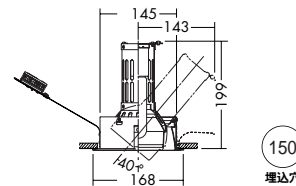

150 埋込穴

	3,000K DP-54431 ¥14,300(13,000 ℓ m 16,000h)
	3,500K DP-54432 ¥14,300(13,000 ℓ m 16,000h)
	4,200K DP-54433 ¥14,300(13,000 ℓ m 16,000h)
	3,000K DP-54404 ¥16,700(14,000 ℓ m 12,000h)
	3,500K DP-54405 ¥16,700(14,000 ℓ m 12,000h)
	3,500K DP-54406 ¥16,700(14,000 ℓ m 12,000h)
	3,300K DP-54406 ¥16,700(14,000 ℓ m 12,000h)

	3,000K DP-54425 ¥14,000(13,500 ℓ m 16,000h)
	3,500K DP-54426 ¥14,000(13,500 ℓ m 16,000h)
	4,200K DP-54427 ¥14,000(13,500 ℓ m 16,000h)
	3,000K DP-54398 ¥16,400(14,500 ℓ m 12,000h)
	3,500K DP-54399 ¥16,400(14,500 ℓ m 12,000h)
	3,500K DP-54400 ¥16,400(14,500 ℓ m 12,000h)
	3,300K DP-54400 ¥16,400(14,500 ℓ m 12,000h)

CDM-TP/セラメタ®適合安定器
インバータ
150W用 DP-53272(100~242V) ¥26,000
管灯回路配線長 2m以内

	3,200K MT150FCWH-DW/S ¥16,900(14,400 ℓ m 15,000h)
	3,500K MT150FCEH-WW/S ¥16,900(14,400 ℓ m 15,000h)
	3,300K MT150FCEH-W/S ¥16,900(14,400 ℓ m 15,000h)
	3,200K MT150CWH-DW/S ¥16,400(15,000 ℓ m 15,000h)
	3,500K MT150CEH-WW/S ¥16,400(15,000 ℓ m 15,000h)
	3,500K MT150CEH-W/S ¥16,400(15,000 ℓ m 15,000h)
	3,300K MT150CEH-W/S ¥16,400(15,000 ℓ m 15,000h)

セラルクス調光可能形用安定器
インバータ
150W用 DP-54512(100V/200V) ¥28,500
管灯回路配線長 2m以内