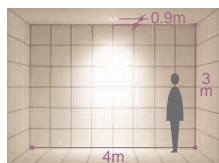

DDH-1609XWE

ダウンライト ●ユニバーサルダウン

150 埋込穴 ユニバーサル
首振り角 左右 40° 回転角 350° 近接限度 1.0m

150 埋込穴 ユニバーサル
首振り角 左右 40° 回転角 350° 近接限度 0.9m

150 埋込穴 ユニバーサル
首振り角 左右 40° 回転角 350° 近接限度 0.7m

DDH-1608XWE

¥16,500 ランプ別 安定器別

- 150W(E26) × 1灯 CDM-TP・クリア
- 150W(E26) × 1灯 セラメタ®・クリア
- 150W(E26) × 1灯 セラルクス調光可能形・クリア

1. 枠 / 鋼板 オフホワイト塗装
   ユーン / アルミ オフホワイト塗装
   灯具 / 鋼板 オフホワイト塗装 (内面黒塗装)
   反射板 / アルミ シルバー電解 (エンボス)
- 0.9kg
  - 首振り各40°・回転350°
  - 安定器別置
  - 埋込必要高199mm
  - 取付可能天井厚5~25mm

DDH-1609XWE

¥16,500 ランプ別 安定器別

- 150W(E26) × 1灯 CDM-TP・クリア
- 150W(E26) × 1灯 セラメタ®・クリア
- 150W(E26) × 1灯 セラルクス調光可能形・クリア

1. 枠 / 鋼板 オフホワイト塗装
   ユーン / アルミ オフホワイト塗装
   灯具 / 鋼板 オフホワイト塗装 (内面黒塗装)
   反射板 / アルミ シルバー電解 (エンボス)
- 0.9kg
  - 首振り各40°・回転350°
  - 安定器別置
  - 埋込必要高199mm
  - 取付可能天井厚5~25mm

DDH-3083XW

¥16,500 ランプ別 安定器別

- 150W(E26) × 1灯 CDM-TP・拡散形
- 150W(E26) × 1灯 セラメタ®・拡散形
- 150W(E26) × 1灯 セラルクス調光可能形・拡散形

1. 枠 / 鋼板 オフホワイト塗装
   ユーン / アルミ オフホワイト塗装
   灯具 / 鋼板 オフホワイト塗装 (内面黒塗装)
   反射板 / アルミ シルバー電解 (ホーニング・エンボス)
- 0.9kg
  - 首振り各40°・回転350°
  - 安定器別置
  - 埋込必要高199mm
  - 取付可能天井厚5~25mm