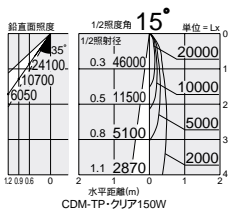

放電灯

150

3,000K 4,200K
3,200K 4,300K
3,500K

3,000K 4,200K
3,200K 4,300K
3,500K

DDH-1608XWE

DDH-1609XWE

DDH-3083XW

ダウンライト ●ユニバーサルダウン

150 埋込穴 ユニバーサル
 首振り角 左右 40° 回転角 350° 近接限度 1.0m

150 埋込穴 ユニバーサル
 首振り角 左右 40° 回転角 350° 近接限度 0.9m

150 埋込穴 ユニバーサル
 首振り角 左右 40° 回転角 350° 近接限度 0.7m

DDH-1608XWE

¥16,500 ランプ別 安定器別

- 150W(E26) × 1灯 CDM-TP・クリア
- 150W(E26) × 1灯 セラメタ®・クリア
- 150W(E26) × 1灯 セラルクス調光可能形・クリア