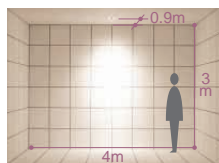

DDH-1608XWE

ダウンライト ●ユニバーサルダウン

150 埋込穴 ユニバーサル
首振り角 左右 40° 回転角 350° 近接限度 1.0m

150 埋込穴 ユニバーサル
首振り角 左右 40° 回転角 350° 近接限度 0.9m

150 埋込穴 ユニバーサル
首振り角 左右 40° 回転角 350° 近接限度 0.7m

DDH-1608XWE

¥16,500 ランプ別 安定器別

- 150W(E26) × 1灯 CDM-TP・クリア
- 150W(E26) × 1灯 セラメタ®・クリア
- 150W(E26) × 1灯 セラルクス調光可能形・クリア

1. 枠 / 鋼板 オフホワイト塗装
   ユーン / アルミ オフホワイト塗装
   灯具 / 鋼板 オフホワイト塗装 (内面黒塗装)
   反射板 / アルミ シルバー電解 (エンボス)
- 0.9kg
  - 首振り各40°・回転350°
  - 安定器別置
  - 埋込必要高199mm
  - 取付可能天井厚5~25mm

DDH-1609XWE

¥16,500 ランプ別 安定器別

- 150W(E26) × 1灯 CDM-TP・クリア
- 150W(E26) × 1灯 セラメタ®・クリア
- 150W(E26) × 1灯 セラルクス調光可能形・クリア

1. 枠 / 鋼板 オフホワイト塗装
   ユーン / アルミ オフホワイト塗装
   灯具 / 鋼板 オフホワイト塗装 (内面黒塗装)
   反射板 / アルミ シルバー電解 (エンボス)
- 0.9kg
  - 首振り各40°・回転350°
  - 安定器別置
  - 埋込必要高199mm
  - 取付可能天井厚5~25mm

DDH-3083XW

¥16,500 ランプ別 安定器別

- 150W(E26) × 1灯 CDM-TP・拡散形
- 150W(E26) × 1灯 セラメタ®・拡散形
- 150W(E26) × 1灯 セラルクス調光可能形・拡散形

1. 枠 / 鋼板 オフホワイト塗装
   ユーン / アルミ オフホワイト塗装
   灯具 / 鋼板 オフホワイト塗装 (内面黒塗装)
   反射板 / アルミ シルバー電解 (ホーニング・エンボス)
- 0.9kg
  - 首振り各40°・回転350°
  - 安定器別置
  - 埋込必要高199mm
  - 取付可能天井厚5~25mm