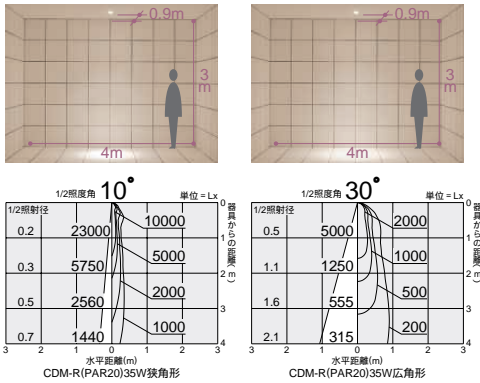

CDM-R(PAR20)
35W

3,000K
4,200K

照明率表 P.945-A-

照明率表 P.945-A-