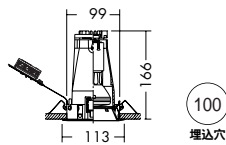

35W(E26)×1灯
CDM-R(PAR20)

- 枠 / アルミダイカスト オフホワイト塗装
- コーン / アルミダイカスト オフホワイト塗装
- 0.7kg
- 安定器別置
- 埋込必要高166mm
- 取付可能天井厚5~25mm
- 意匠登録済

DDH-1598XW

¥5,000 ランプ別 安定器別

35W(E26)×1灯
CDM-R(PAR20)

- 枠 / 鋼板 オフホワイト塗装
- コーン / アルミ シルバー電鍍(鏡面)
- 0.5kg
- 安定器別置
- 埋込必要高162mm
- 取付可能天井厚2~30mm