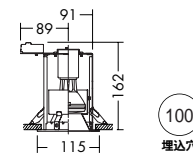

35W(E26)×1灯
CDM-R(PAR20)

- 枠 / アルミダイカスト オフホワイト塗装
- コーン / アルミダイカスト オフホワイト塗装
- 0.7kg
- 安定器別置
- 埋込必要高166mm
- 取付可能天井厚5~25mm
- 意匠登録済

DDH-1598XW

¥5,000 ランプ別 安定器別

35W(E26)×1灯
CDM-R(PAR20)

- 枠 / 鋼板 オフホワイト塗装
- コーン / アルミ シルバー電鍍(鏡面)
- 0.5kg
- 安定器別置
- 埋込必要高162mm
- 取付可能天井厚2~30mm