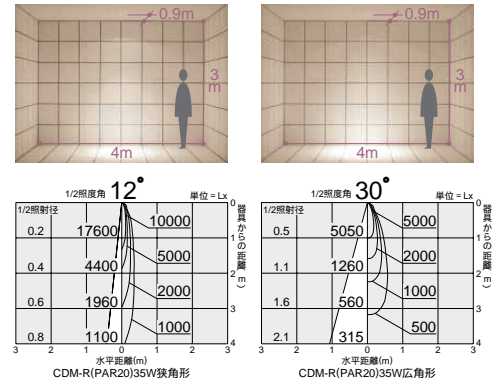

照明率表 P.945-B-

照明率表 P.945-B-

DDH-2032XW

¥10,500 ランプ別 安定器別

35W(E26)×1灯
CDM-R(PAR20)

- 枠 / アルミダイカスト オフホワイト塗装
- コーン / アルミダイカスト オフホワイト塗装
- 0.7kg
- 安定器別置
- 埋込必要高166mm
- 取付可能天井厚5~25mm
- 意匠登録済

DDH-1598XW

¥5,000 ランプ別 安定器別

35W(E26)×1灯
CDM-R(PAR20)

- 枠 / 鋼板 オフホワイト塗装
- コーン / アルミ シルバー電鍍(鏡面)
- 0.5kg
- 安定器別置
- 埋込必要高162mm
- 取付可能天井厚2~30mm

CDM-R(PAR20) 35W(E26)
3,000K 狭角形 DP-54407 ¥12,000(23,000cd 9,000h)
広角形 DP-54408 ¥12,000(5,000cd 9,000h)
4,200K 狭角形 DP-54409 ¥12,000(21,500cd 6,000h)
広角形 DP-54410 ¥12,000(5,000cd 6,000h)

CDM-R適合安定器
インバータ
35W用 DP-53277(100~242V) ¥22,500

管灯回路配線長 2m以内
4,200Kはインバータ専用です。