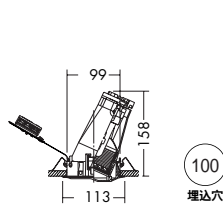

CDM-T 35W(G12)
3,000K DP-54417 ¥9,500(3,300lm 12,000h)
4,200K DP-54682 ¥9,500(3,300lm 6,000h)

CDM-T適合安定器
インバータ
35W用 DP-53277(100~242V)¥22,500

管灯回路配線長 2m以内
4,200Kはインバータ専用です。

CDM-R適合安定器
インバータ
70W用 DP-53271(100~242V)¥23,000

管灯回路配線長 2m以内
4,200Kはインバータ専用です。

KOTO®MP 70W(E26)
2,700K DP-51983 ¥8,400(5,000lm 12,000h)
3,200K DP-51985 ¥8,400(5,000lm 12,000h)
3,700K DP-51987 ¥8,400(5,300lm 12,000h)

KOTO®MP 100W(E26)
2,700K DP-52464 ¥9,100(8,100lm 12,000h)
3,200K DP-52465 ¥9,100(8,100lm 12,000h)
3,700K DP-52466 ¥9,100(8,100lm 12,000h)

KOTO®MP 150W(E26)
2,700K DP-51984 ¥9,800(13,500lm 12,000h)
3,200K DP-51986 ¥9,800(13,500lm 12,000h)
3,700K DP-51988 ¥9,800(13,500lm 12,000h)
4,000K DP-53380 ¥9,800(10,500lm 12,000h)

KOTO®MP適合安定器
インバータ
70W用 DP-53271(100~242V)¥23,000
管灯回路配線長 2m以内

KOTO®MP適合安定器
インバータ
100W用 DP-54538(100~242V)¥26,800
管灯回路配線長 2m以内

KOTO®MP適合安定器
インバータ
150W用 DP-53272(100~242V)¥26,000
管灯回路配線長 2m以内