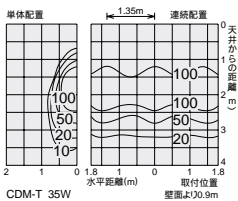

KOTO® MP

【特徴】

発光効率の高いユニフォーム発光管の使用により、セラミック管と同様に寿命末期まで安定した光色を保ちます。