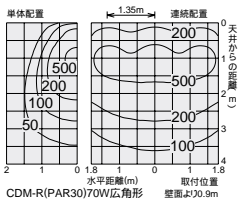

KOTO® MP

【特徴】

発光効率の高いユニフォーム発光管の使用により、セラミック管と同様に寿命末期まで安定した光色を保ちます。