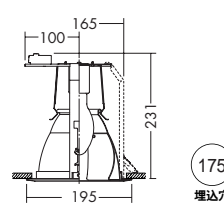

CDM-T 35W(G12)
3,000K DP-54417 ¥9,500(3,300lm 12,000h)
4,200K DP-54682 ¥9,500(3,300lm 6,000h)

CDM-T適合安定器
インバータ
35W用 DP-53277(100~242V)¥22,500

管灯回路配線長 2m以内
4,200Kはインバータ専用です。

CDM-R適合安定器
インバータ
70W用 DP-53271(100~242V)¥23,000

管灯回路配線長 2m以内
4,200Kはインバータ専用です。

KOTO®MP 70W(E26)
2,700K DP-51983 ¥8,400(5,000lm 12,000h)
3,200K DP-51985 ¥8,400(5,000lm 12,000h)
3,700K DP-51987 ¥8,400(5,300lm 12,000h)

KOTO®MP 100W(E26)
2,700K DP-52464 ¥9,100(8,100lm 12,000h)
3,200K DP-52465 ¥9,100(8,100lm 12,000h)
3,700K DP-52466 ¥9,100(8,100lm 12,000h)

KOTO®MP 150W(E26)
2,700K DP-51984 ¥9,800(13,500lm 12,000h)
3,200K DP-51986 ¥9,800(13,500lm 12,000h)
3,700K DP-51988 ¥9,800(13,500lm 12,000h)
4,000K DP-53380 ¥9,800(10,500lm 12,000h)

KOTO®MP適合安定器
インバータ
70W用 DP-53271(100~242V)¥23,000
管灯回路配線長 2m以内

KOTO®MP適合安定器
インバータ
100W用 DP-54538(100~242V)¥26,800
管灯回路配線長 2m以内

KOTO®MP適合安定器
インバータ
150W用 DP-53272(100~242V)¥26,000
管灯回路配線長 2m以内