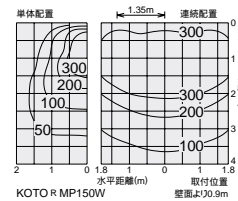

【主な使用場所】

演色性を重視しない店舗のベース照明
通路、エントランスなどの照度確保のための照明

ハイパワーで省電力

コンパクトサイズながら高効率。同等光束の水銀灯と比較して約40%の省電力。ランニングコストを低く抑えることができます。