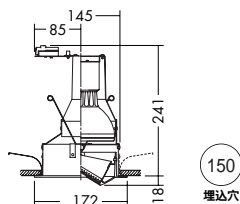

CDM-T 35W(G12)
3,000K DP-54417 ¥9,500(3,300lm 12,000h)
4,200K DP-54682 ¥9,500(3,300lm 6,000h)

CDM-T適合安定器
インバータ
35W用 DP-53277(100~242V)¥22,500

管灯回路配線長 2m以内
4,200Kはインバータ専用です。

CDM-R適合安定器
インバータ
70W用 DP-53271(100~242V)¥23,000

管灯回路配線長 2m以内
4,200Kはインバータ専用です。

KOTO®MP 70W(E26)
2,700K DP-51983 ¥8,400(5,000lm 12,000h)
3,200K DP-51985 ¥8,400(5,000lm 12,000h)
3,700K DP-51987 ¥8,400(5,300lm 12,000h)

KOTO®MP 100W(E26)
2,700K DP-52464 ¥9,100(8,100lm 12,000h)
3,200K DP-52465 ¥9,100(8,100lm 12,000h)
3,700K DP-52466 ¥9,100(8,100lm 12,000h)

KOTO®MP 150W(E26)
2,700K DP-51984 ¥9,800(13,500lm 12,000h)
3,200K DP-51986 ¥9,800(13,500lm 12,000h)
3,700K DP-51988 ¥9,800(13,500lm 12,000h)
4,000K DP-53380 ¥9,800(10,500lm 12,000h)

KOTO®MP適合安定器
インバータ
70W用 DP-53271(100~242V)¥23,000
管灯回路配線長 2m以内

KOTO®MP適合安定器
インバータ
100W用 DP-54538(100~242V)¥26,800
管灯回路配線長 2m以内

KOTO®MP適合安定器
インバータ
150W用 DP-53272(100~242V)¥26,000
管灯回路配線長 2m以内