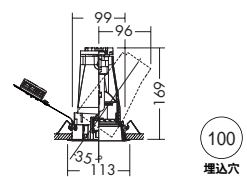

- CDM-T 70W (G12)
  3,000K DP-54418 ¥10,000(6,600 ℓ m 12,000h)
  4,200K DP-54419 ¥10,000(6,600 ℓ m 12,000h)
- HCI-T 70W (G12)
  3,000K DP-54514 ¥10,000(7,000 ℓ m 12,000h)
  4,200K DP-54515 ¥10,000(6,700 ℓ m 12,000h)
- CDM-T/HCI-T適合安定器
  インバータ
  70W用 DP-53271(100~242V)¥23,000
  管灯回路配線長 2m以内

- CDM-T 35W (G12)
  3,000K DP-54417 ¥9,500(3,300 ℓ m 12,000h)
  4,200K DP-54682 ¥9,500(3,300 ℓ m 6,000h)
- CDM-T適合安定器
  インバータ
  35W用 DP-53277(100~242V)¥22,500
  管灯回路配線長 2m以内
  4,200Kはインバータ専用です。

ダウンライト ● ユニバーサルダウン

125 100

放電灯
蛍光灯
ハロゲン球
白熱灯
LED