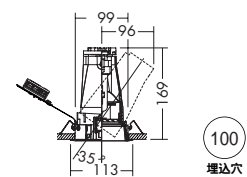

- CDM-T 70W (G12)
  3,000K DP-54418 ¥10,000(6,600 ℓ m 12,000h)
  4,200K DP-54419 ¥10,000(6,600 ℓ m 12,000h)
- HCI-T 70W (G12)
  3,000K DP-54514 ¥10,000(7,000 ℓ m 12,000h)
  4,200K DP-54515 ¥10,000(6,700 ℓ m 12,000h)
- CDM-T/HCI-T適合安定器
  インバータ
  70W用 DP-53271(100~242V)¥23,000
  管灯回路配線長 2m以内

- CDM-T 35W (G12)
  3,000K DP-54417 ¥9,500(3,300 ℓ m 12,000h)
  4,200K DP-54682 ¥9,500(3,300 ℓ m 6,000h)
- CDM-T適合安定器
  インバータ
  35W用 DP-53277(100~242V)¥22,500
  管灯回路配線長 2m以内
  4,200Kはインバータ専用です。

ダウンライト ● ユニバーサルダウン

125 100

放電灯
蛍光灯
ハロゲン球
白熱灯
LED