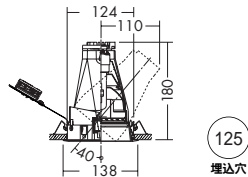

- CDM-T 70W (G12)
  3,000K DP-54418 ¥10,000(6,600 ℓ m 12,000h)
  4,200K DP-54419 ¥10,000(6,600 ℓ m 12,000h)
- HCI-T 70W (G12)
  3,000K DP-54514 ¥10,000(7,000 ℓ m 12,000h)
  4,200K DP-54515 ¥10,000(6,700 ℓ m 12,000h)
- CDM-T/HCI-T適合安定器
  インバータ
  70W用 DP-53271(100~242V)¥23,000
  管灯回路配線長 2m以内

- CDM-T 35W (G12)
  3,000K DP-54417 ¥9,500(3,300 ℓ m 12,000h)
  4,200K DP-54682 ¥9,500(3,300 ℓ m 6,000h)
- CDM-T適合安定器
  インバータ
  35W用 DP-53277(100~242V)¥22,500
  管灯回路配線長 2m以内
  4,200Kはインバータ専用です。

ダウンライト ● ユニバーサルダウン

125 100

放電灯
蛍光灯
ハロゲン球
白熱灯
LED