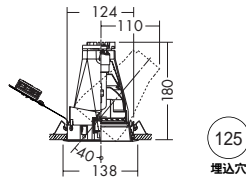

- CDM-T 70W (G12)
  3,000K DP-54418 ¥10,000(6,600 ℓ m 12,000h)
  4,200K DP-54419 ¥10,000(6,600 ℓ m 12,000h)
- HCI-T 70W (G12)
  3,000K DP-54514 ¥10,000(7,000 ℓ m 12,000h)
  4,200K DP-54515 ¥10,000(6,700 ℓ m 12,000h)
- CDM-T/HCI-T適合安定器
  インバータ
  70W用 DP-53271(100~242V)¥23,000
  管灯回路配線長 2m以内

- CDM-T 35W (G12)
  3,000K DP-54417 ¥9,500(3,300 ℓ m 12,000h)
  4,200K DP-54682 ¥9,500(3,300 ℓ m 6,000h)
- CDM-T適合安定器
  インバータ
  35W用 DP-53277(100~242V)¥22,500
  管灯回路配線長 2m以内
  4,200Kはインバータ専用です。

ダウンライト ● ユニバーサルダウン

125 100

放電灯
蛍光灯
ハロゲン球
白熱灯
LED