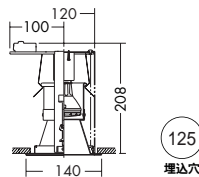

DDH-2278XW

照明率表 P.942-C-1 照明率表 P.942-C-1

DDH-2181XW

¥10,500 ランプ別 安定器別

35W E26 × 1灯  
CDM-R( PAR20 )

- 枠 / 銅板 オフホワイト塗装
- コーン / アルミ ダークライトシルバー電鍍 特殊加工)
- 0.7kg
- 安定器別置
- 埋込必要高208mm
- 取付可能天井厚2 ~ 45mm

DDH-2278XW

¥10,500 ランプ別 安定器別

35W E26 × 1灯  
CDM-R( PAR20 )

- 枠 / アルミダイカスト オフホワイト塗装
- コーン / アルミ ダークライトシルバー電鍍 特殊加工)
- 0.6kg
- 安定器別置
- 埋込必要高186mm
- 取付可能天井厚5 ~ 25mm

125  
埋込穴

100  
埋込穴

CDM-R( PAR20 ) 35W( E26 )  
3,000K 狭角形 DP-54407 ¥12,000( 23,000cd 9,000h )  
広角形 DP-54408 ¥12,000( 5,000cd 9,000h )  
4,200K 狭角形 DP-54409 ¥12,000( 21,500cd 6,000h )  
広角形 DP-54410 ¥12,000( 5,000cd 6,000h )