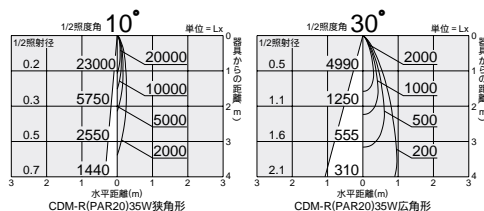

放電灯

125 100

CDM-R( PAR20 )  
35W

3,000K  
4,200K

グレアレス

DDH-2181XW

照明率表 P.942-B-1 照明率表 P.942-B-1

グレアレス

DDH-2278XW

照明率表 P.942-C-1 照明率表 P.942-C-1

DDH-2181XW

¥10,500 ランプ別 安定器別

35W E26 × 1灯  
CDM-R( PAR20 )

- 枠 / 銅板 オフホワイト塗装
- コーン / アルミ ダークライトシルバー電鍍 特殊加工)
- 0.7kg
- 安定器別置
- 埋込必要高208mm
- 取付可能天井厚2 ~ 45mm

DDH-2278XW