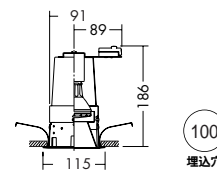

DDH-2278XW

照明率表 P.942-C-1 照明率表 P.942-C-1

DDH-2181XW

¥10,500 ランプ別 安定器別

35W E26 × 1灯  
CDM-R( PAR20 )

- 枠 / 銅板 オフホワイト塗装
- コーン / アルミ ダークライトシルバー電鍍 特殊加工)
- 0.7kg
- 安定器別置
- 埋込必要高208mm
- 取付可能天井厚2 ~ 45mm

DDH-2278XW

¥10,500 ランプ別 安定器別

35W E26 × 1灯  
CDM-R( PAR20 )

- 枠 / アルミダイカスト オフホワイト塗装
- コーン / アルミ ダークライトシルバー電鍍 特殊加工)
- 0.6kg
- 安定器別置
- 埋込必要高186mm
- 取付可能天井厚5 ~ 25mm

125  
埋込穴

100  
埋込穴

CDM-R( PAR20 ) 35W( E26 )  
3,000K 狭角形 DP-54407 ¥12,000( 23,000cd 9,000h )  
広角形 DP-54408 ¥12,000( 5,000cd 9,000h )  
4,200K 狭角形 DP-54409 ¥12,000( 21,500cd 6,000h )  
広角形 DP-54410 ¥12,000( 5,000cd 6,000h )