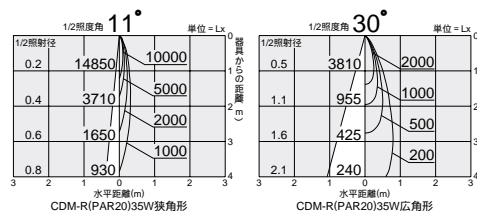

放電灯

125 100

CDM-R( PAR20 )  
35W

3,000K  
4,200K

グレアレス

DDH-2181XW

照明率表 P.942-B-1 照明率表 P.942-B-1

グレアレス

DDH-2278XW

照明率表 P.942-C-1 照明率表 P.942-C-1

DDH-2181XW

¥10,500 ランプ別 安定器別

35W E26 × 1灯  
CDM-R( PAR20 )

- 枠 / 銅板 オフホワイト塗装
- コーン / アルミ ダークライトシルバー電鍍 特殊加工)
- 0.7kg
- 安定器別置
- 埋込必要高208mm
- 取付可能天井厚2 ~ 45mm

DDH-2278XW