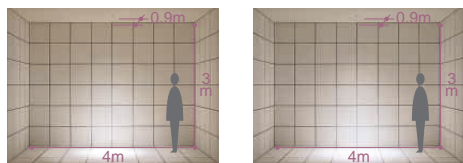

照明率表 P.942-B-1 照明率表 P.942-B-1