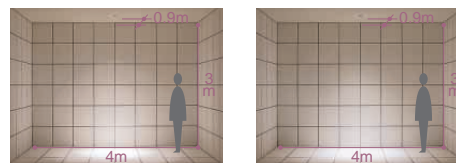

DDH-2278XW

照明率表 P.942-C-1 照明率表 P.942-C-1

DDH-2181XW

¥10,500 ランプ別 安定器別

35W E26 × 1灯  
CDM-R( PAR20 )

- 枠 / 銅板 オフホワイト塗装
- コーン / アルミ ダークライトシルバー電鍍 特殊加工)
- 0.7kg
- 安定器別置
- 埋込必要高208mm
- 取付可能天井厚2 ~ 45mm

DDH-2278XW