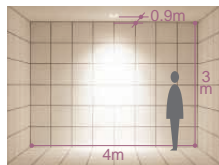

放電灯

175

|        |        |
|--------|--------|
| 3,000K | 4,200K |
| 3,200K | 4,300K |
| 3,500K |        |

|                 |        |        |
|-----------------|--------|--------|
| CDM-TP 150W     | 3,000K | 4,200K |
| セラメタ® 150W      | 3,200K | 4,300K |
| セラルクス調光可能形 150W | 3,500K |        |

鉛直面照度 単位=Lx

| 1/2照射径 | 1/2照射角 | 照度     |
|--------|--------|--------|
| 0.2    | 9°     | 100000 |
| 0.3    |        | 50000  |
| 0.5    |        | 20000  |
| 0.6    |        | 10000  |

鉛直面照度 単位=Lx

| 1/2照射径 | 1/2照射角 | 照度    |
|--------|--------|-------|
| 0.4    | 25°    | 20000 |
| 0.9    |        | 10000 |
| 1.3    |        | 5000  |
| 1.8    |        | 2000  |

鉛直面照度 単位=Lx

| 1/2照射径 | 1/2照射角 | 照度    |
|--------|--------|-------|
| 0.5    | 30°    | 10000 |
| 1.1    |        | 5000  |
| 1.6    |        | 2000  |
| 2.1    |        | 1000  |

鉛直面照度 単位=Lx

| 1/2照射径 | 1/2照射角 | 照度   |
|--------|--------|------|
| 1.2    | 60°    | 4290 |
| 2.3    |        | 2000 |
| 3.5    |        | 1000 |
| 4.6    |        | 500  |
|        |        | 200  |