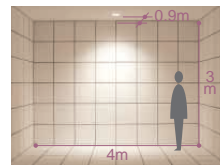

鉛直面照度 単位=Lx

| 1/2照射径 | 1/2照射角 | 照度     |
|--------|--------|--------|
| 0.2    | 9°     | 100000 |
| 0.3    |        | 50000  |
| 0.5    |        | 20000  |
| 0.6    |        | 10000  |

鉛直面照度 単位=Lx

| 1/2照射径 | 1/2照射角 | 照度    |
|--------|--------|-------|
| 0.4    | 25°    | 20000 |
| 0.9    |        | 10000 |
| 1.3    |        | 5000  |
| 1.8    |        | 2000  |