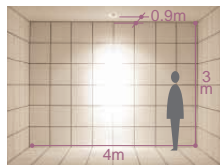

放電灯

175

|        |        |
|--------|--------|
| 3,000K | 4,200K |
| 3,200K | 4,300K |
| 3,500K |        |

|                 |        |        |
|-----------------|--------|--------|
| CDM-TP 150W     | 3,000K | 4,200K |
| セラメタ® 150W      | 3,200K | 4,300K |
| セラルクス調光可能形 150W | 3,500K |        |

鉛直面照度 単位=Lx

| 1/2照射径 | 1/2照射角 | 照度     |
|--------|--------|--------|
| 0.2    | 9°     | 100000 |
| 0.3    |        | 50000  |
| 0.5    |        | 20000  |
| 0.6    |        | 10000  |

鉛直面照度 単位=Lx

| 1/2照射径 | 1/2照射角 | 照度    |
|--------|--------|-------|
| 0.4    | 25°    | 20000 |
| 0.9    |        | 10000 |
| 1.3    |        | 5000  |
| 1.8    |        | 2000  |

鉛直面照度 単位=Lx

| 1/2照射径 | 1/2照射角 | 照度    |
|--------|--------|-------|
| 0.5    | 30°    | 10000 |
| 1.1    |        | 5000  |
| 1.6    |        | 2000  |
| 2.1    |        | 1000  |

鉛直面照度 単位=Lx

| 1/2照射径 | 1/2照射角 | 照度   |
|--------|--------|------|
| 1.2    | 60°    | 4290 |
| 2.3    |        | 2000 |
| 3.5    |        | 1000 |
| 4.6    |        | 500  |
|        |        | 200  |