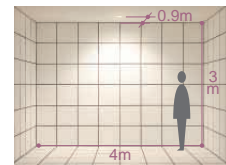

放電灯

175

|        |        |
|--------|--------|
| 3,000K | 4,200K |
| 3,200K | 4,300K |
| 3,500K |        |

|                 |        |        |
|-----------------|--------|--------|
| CDM-TP 150W     | 3,000K | 4,200K |
| セラメタ® 150W      | 3,200K | 4,300K |
| セラルクス調光可能形 150W | 3,500K |        |

鉛直面照度 単位=Lx

| 1/2照射径 | 1/2照射角 | 照度     |
|--------|--------|--------|
| 0.2    | 9°     | 100000 |
| 0.3    |        | 50000  |
| 0.5    |        | 20000  |
| 0.6    |        | 10000  |

鉛直面照度 単位=Lx

| 1/2照射径 | 1/2照射角 | 照度    |
|--------|--------|-------|
| 0.4    | 25°    | 20000 |
| 0.9    |        | 10000 |
| 1.3    |        | 5000  |
| 1.8    |        | 2000  |