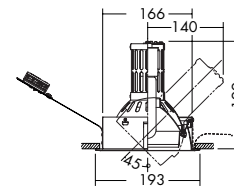

175 埋込穴

DDH-3084XW

¥17,500 ランプ別 安定器別

- 150W(E26)×1灯 CDM-TP・拡散形
- 150W(E26)×1灯 セラメタ®・拡散形
- 150W(E26)×1灯 セラルクス調光可能形・拡散形

枠/鋼板 オフホワイト塗装  
 ユーン/アルミ オフホワイト塗装  
 灯具/鋼板 オフホワイト塗装(内面黒塗装)  
 反射板/アルミ シルバー電解(エンボス)

- 1.1kg
- 首振り各45°・回転350°
- 安定器別置
- 埋込必要高199mm
- 取付可能天井厚5~25mm