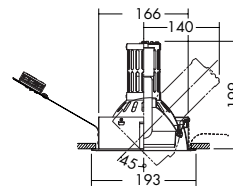

175 埋込穴

DDH-2388XWE

¥17,500 ランプ別 安定器別

- 150W(E26)×1灯 CDM-TP・クリア
- 150W(E26)×1灯 セラメタ®・クリア
- 150W(E26)×1灯 セラルクス調光可能形・クリア

枠/鋼板 オフホワイト塗装  
 ユーン/アルミ オフホワイト塗装  
 灯具/鋼板 オフホワイト塗装(内面黒塗装)  
 反射板/アルミ シルバー電解(エンボス)

- 1.1kg
- 首振り各45°・回転350°
- 安定器別置
- 埋込必要高199mm
- 取付可能天井厚5~25mm