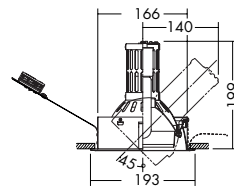

175 埋込穴

DDH-1615XWE

¥17,500 ランプ別 安定器別

- 150W(E26)×1灯 CDM-TP・クリア
- 150W(E26)×1灯 セラメタ®・クリア
- 150W(E26)×1灯 セラルクス調光可能形・クリア

枠/鋼板 オフホワイト塗装  
 ユーン/アルミ オフホワイト塗装  
 灯具/鋼板 オフホワイト塗装(内面黒塗装)  
 反射板/アルミ シルバー電解(エンボス)

- 1.1kg
- 首振り各45°・回転350°
- 安定器別置
- 埋込必要高199mm
- 取付可能天井厚5~25mm