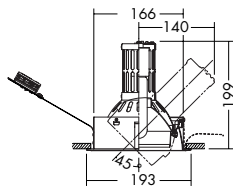

DDH-1614XWE

¥17,500 ランプ別 安定器別

- 150W(E26)×1灯 CDM-TP・クリア
- 150W(E26)×1灯 セラメタ®・クリア
- 150W(E26)×1灯 セラルクス調光可能形・クリア

枠/鋼板 オフホワイト塗装
ユーン/アルミ オフホワイト塗装
灯具/鋼板 オフホワイト塗装(内面黒塗装)
反射板/アルミ シルバー電解(鏡面)

- 1.1kg
- 首振り各45°・回転350°
- 安定器別置
- 埋込必要高199mm
- 取付可能天井厚5~25mm

175 埋込穴

DDH-1615XWE

¥17,500 ランプ別 安定器別

- 150W(E26)×1灯 CDM-TP・クリア
- 150W(E26)×1灯 セラメタ®・クリア
- 150W(E26)×1灯 セラルクス調光可能形・クリア

枠/鋼板 オフホワイト塗装
ユーン/アルミ オフホワイト塗装
灯具/鋼板 オフホワイト塗装(内面黒塗装)
反射板/アルミ シルバー電解(エンボス)

- 1.1kg
- 首振り各45°・回転350°
- 安定器別置
- 埋込必要高199mm
- 取付可能天井厚5~25mm