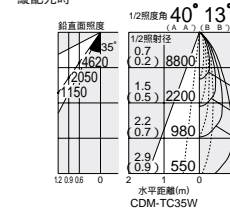

CDM-TC
35W

3,000K
4,200K

DDH-2389XW

DDH-2390XW

DDH-2459XW

125 埋込穴 ユニバーサル

- 首振り角 左右 40°
- 回転角 350°
- 近接限度 0.5m

125 埋込穴 ユニバーサル

- 首振り角 左右 40°
- 回転角 350°
- 近接限度 0.5m

125 埋込穴 ユニバーサル

- 首振り角 左右 40°
- 回転角 350°
- 近接限度 0.5m

DDH-2389XW

¥14,500 ランプ別 安定器別

35W(G8.5)×1灯 CDM-TC

- 枠/銅板 オフホワイト塗装
- コーン/アルミ シルバー電鍍(鏡面)
- 灯具/アルミダイカスト・銅板 オフホワイト塗装
- 反射板/アルミ シルバー電鍍(鏡面)
- 強化ガラス 透明
- 0.6kg
- 首振り各40°・回転350°
- 安定器別置
- 埋込必要高121mm
- 取付可能天井厚2~25mm
- 灯具は必要に応じて上下に動かせます。