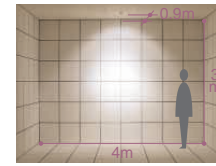

DDH-2459XW

125 埋込穴 ユニバーサル

- 首振り角 左右 40°
- 回転角 350°
- 近接限度 0.5m

125 埋込穴 ユニバーサル

- 首振り角 左右 40°
- 回転角 350°
- 近接限度 0.5m

125 埋込穴 ユニバーサル

- 首振り角 左右 40°
- 回転角 350°
- 近接限度 0.5m

DDH-2389XW

¥14,500 ランプ別 安定器別

35W(G8.5)×1灯 CDM-TC

- 枠/銅板 オフホワイト塗装
- コーン/アルミ シルバー電鍍(鏡面)
- 灯具/アルミダイカスト・銅板 オフホワイト塗装
- 反射板/アルミ シルバー電鍍(鏡面)
- 強化ガラス 透明
- ●0.6kg
- ●首振り各40°・回転350°
- ●安定器別置
- ●埋込必要高121mm
- ●取付可能天井厚2~25mm
- 灯具は必要に応じて上下に動かせます。

DDH-2390XW

¥14,500 ランプ別 安定器別

35W(G8.5)×1灯 CDM-TC

- 枠/銅板 オフホワイト塗装
- コーン/アルミ シルバー電鍍(鏡面)
- 灯具/アルミダイカスト・銅板 オフホワイト塗装
- 反射板/アルミ シルバー電鍍(鏡面)
- 強化ガラス 透明
- ●0.6kg
- ●首振り各40°・回転350°
- ●安定器別置
- ●埋込必要高121mm
- ●取付可能天井厚2~25mm
- 灯具は必要に応じて上下に動かせます。

DDH-2459XW

¥14,500 ランプ別 安定器別

35W(G8.5)×1灯 CDM-TC

- 枠/銅板 オフホワイト塗装
- コーン/アルミ シルバー電鍍(鏡面)
- 灯具/アルミダイカスト・銅板 オフホワイト塗装
- 反射板/アルミ シルバー電鍍(リブ)
- 強化ガラス 透明
- ●0.6kg
- ●首振り各40°・回転350°
- ●安定器別置
- ●埋込必要高121mm
- ●取付可能天井厚2~25mm
- 灯具は必要に応じて上下に動かせます。