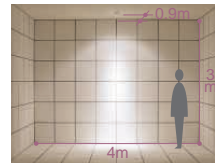

125 埋込穴 ユニバーサル

- 首振り角 左右 40°
- 回転角 350°
- 近接限度 0.5m

125 埋込穴 ユニバーサル

- 首振り角 左右 40°
- 回転角 350°
- 近接限度 0.5m

125 埋込穴 ユニバーサル

- 首振り角 左右 40°
- 回転角 350°
- 近接限度 0.5m

DDH-2389XW

¥14,500 ランプ別 安定器別

35W(G8.5)×1灯 CDM-TC

- 枠/銅板 オフホワイト塗装
- コーン/アルミ シルバー電鍍(鏡面)
- 灯具/アルミダイカスト・銅板 オフホワイト塗装
- 反射板/アルミ シルバー電鍍(鏡面)
- 強化ガラス 透明
- ●0.6kg
- ●首振り各40°・回転350°
- ●安定器別置
- ●埋込必要高121mm
- ●取付可能天井厚2~25mm
- 灯具は必要に応じて上下に動かせます。

DDH-2390XW

¥14,500 ランプ別 安定器別

35W(G8.5)×1灯 CDM-TC

- 枠/銅板 オフホワイト塗装
- コーン/アルミ シルバー電鍍(鏡面)
- 灯具/アルミダイカスト・銅板 オフホワイト塗装
- 反射板/アルミ シルバー電鍍(鏡面)
- 強化ガラス 透明
- ●0.6kg
- ●首振り各40°・回転350°
- ●安定器別置
- ●埋込必要高121mm
- ●取付可能天井厚2~25mm
- 灯具は必要に応じて上下に動かせます。

DDH-2459XW

¥14,500 ランプ別 安定器別

35W(G8.5)×1灯 CDM-TC

- 枠/銅板 オフホワイト塗装
- コーン/アルミ シルバー電鍍(鏡面)
- 灯具/アルミダイカスト・銅板 オフホワイト塗装
- 反射板/アルミ シルバー電鍍(リブ)
- 強化ガラス 透明
- ●0.6kg
- ●首振り各40°・回転350°
- ●安定器別置
- ●埋込必要高121mm
- ●取付可能天井厚2~25mm
- 灯具は必要に応じて上下に動かせます。