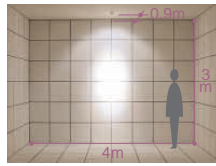

DDH-2390XW

125 埋込穴 ユニバーサル

- 首振り角 左右 40°
- 回転角 350°
- 近接限度 0.5m

125 埋込穴 ユニバーサル

- 首振り角 左右 40°
- 回転角 350°
- 近接限度 0.5m

125 埋込穴 ユニバーサル

- 首振り角 左右 40°
- 回転角 350°
- 近接限度 0.5m

DDH-2389XW

¥14,500 ランプ別 安定器別

35W(G8.5)×1灯 CDM-TC

- 枠/銅板 オフホワイト塗装
- コーン/アルミ シルバー電鍍(鏡面)
- 灯具/アルミダイカスト・銅板 オフホワイト塗装
- 反射板/アルミ シルバー電鍍(鏡面)
- 強化ガラス 透明
- ●0.6kg
- ●首振り各40°・回転350°
- ●安定器別置
- ●埋込必要高121mm
- ●取付可能天井厚2~25mm
- 灯具は必要に応じて上下に動かせます。

DDH-2390XW

¥14,500 ランプ別 安定器別

35W(G8.5)×1灯 CDM-TC

- 枠/銅板 オフホワイト塗装
- コーン/アルミ シルバー電鍍(鏡面)
- 灯具/アルミダイカスト・銅板 オフホワイト塗装
- 反射板/アルミ シルバー電鍍(鏡面)
- 強化ガラス 透明
- ●0.6kg
- ●首振り各40°・回転350°
- ●安定器別置
- ●埋込必要高121mm
- ●取付可能天井厚2~25mm
- 灯具は必要に応じて上下に動かせます。

DDH-2459XW

¥14,500 ランプ別 安定器別

35W(G8.5)×1灯 CDM-TC

- 枠/銅板 オフホワイト塗装
- コーン/アルミ シルバー電鍍(鏡面)
- 灯具/アルミダイカスト・銅板 オフホワイト塗装
- 反射板/アルミ シルバー電鍍(リブ)
- 強化ガラス 透明
- ●0.6kg
- ●首振り各40°・回転350°
- ●安定器別置
- ●埋込必要高121mm
- ●取付可能天井厚2~25mm
- 灯具は必要に応じて上下に動かせます。