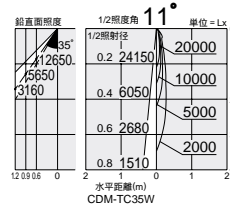

CDM-TC
35W

3,000K
4,200K

DDH-2389XW

DDH-2390XW

DDH-2459XW

125 埋込穴 ユニバーサル

- 首振り角 左右 40°
- 回転角 350°
- 近接限度 0.5m

125 埋込穴 ユニバーサル

- 首振り角 左右 40°
- 回転角 350°
- 近接限度 0.5m

125 埋込穴 ユニバーサル

- 首振り角 左右 40°
- 回転角 350°
- 近接限度 0.5m

DDH-2389XW

¥14,500 ランプ別 安定器別

35W(G8.5)×1灯 CDM-TC

- 枠/銅板 オフホワイト塗装
- コーン/アルミ シルバー電鍍(鏡面)
- 灯具/アルミダイカスト・銅板 オフホワイト塗装
- 反射板/アルミ シルバー電鍍(鏡面)
- 強化ガラス 透明
- 0.6kg
- 首振り各40°・回転350°
- 安定器別置
- 埋込必要高121mm
- 取付可能天井厚2~25mm
- 灯具は必要に応じて上下に動かせます。