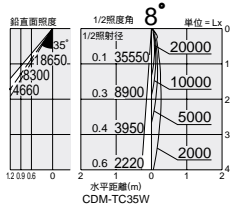

CDM-TC
35W

3,000K
4,200K

DDH-2389XW

DDH-2390XW

DDH-2459XW

125 埋込穴 ユニバーサル

- 首振り角 左右 40°
- 回転角 350°
- 近接限度 0.5m

125 埋込穴 ユニバーサル

- 首振り角 左右 40°
- 回転角 350°
- 近接限度 0.5m

125 埋込穴 ユニバーサル

- 首振り角 左右 40°
- 回転角 350°
- 近接限度 0.5m

DDH-2389XW

¥14,500 ランプ別 安定器別

35W(G8.5)×1灯 CDM-TC

- 枠/銅板 オフホワイト塗装
- コーン/アルミ シルバー電鍍(鏡面)
- 灯具/アルミダイカスト・銅板 オフホワイト塗装
- 反射板/アルミ シルバー電鍍(鏡面)
- 強化ガラス 透明
- 0.6kg
- 首振り各40°・回転350°
- 安定器別置
- 埋込必要高121mm
- 取付可能天井厚2~25mm
- 灯具は必要に応じて上下に動かせます。