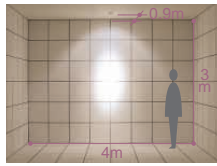

DDH-2389XW

125 埋込穴 ユニバーサル

- 首振り角 左右 40°
- 回転角 350°
- 近接限度 0.5m

125 埋込穴 ユニバーサル

- 首振り角 左右 40°
- 回転角 350°
- 近接限度 0.5m

125 埋込穴 ユニバーサル

- 首振り角 左右 40°
- 回転角 350°
- 近接限度 0.5m

DDH-2389XW

¥14,500 ランプ別 安定器別

35W(G8.5)×1灯 CDM-TC

- 枠/銅板 オフホワイト塗装
- コーン/アルミ シルバー電鍍(鏡面)
- 灯具/アルミダイカスト・銅板 オフホワイト塗装
- 反射板/アルミ シルバー電鍍(鏡面)
- 強化ガラス 透明
- ●0.6kg
- ●首振り各40°・回転350°
- ●安定器別置
- ●埋込必要高121mm
- ●取付可能天井厚2~25mm
- 灯具は必要に応じて上下に動かせます。

DDH-2390XW

¥14,500 ランプ別 安定器別

35W(G8.5)×1灯 CDM-TC

- 枠/銅板 オフホワイト塗装
- コーン/アルミ シルバー電鍍(鏡面)
- 灯具/アルミダイカスト・銅板 オフホワイト塗装
- 反射板/アルミ シルバー電鍍(鏡面)
- 強化ガラス 透明
- ●0.6kg
- ●首振り各40°・回転350°
- ●安定器別置
- ●埋込必要高121mm
- ●取付可能天井厚2~25mm
- 灯具は必要に応じて上下に動かせます。

DDH-2459XW

¥14,500 ランプ別 安定器別

35W(G8.5)×1灯 CDM-TC

- 枠/銅板 オフホワイト塗装
- コーン/アルミ シルバー電鍍(鏡面)
- 灯具/アルミダイカスト・銅板 オフホワイト塗装
- 反射板/アルミ シルバー電鍍(リブ)
- 強化ガラス 透明
- ●0.6kg
- ●首振り各40°・回転350°
- ●安定器別置
- ●埋込必要高121mm
- ●取付可能天井厚2~25mm
- 灯具は必要に応じて上下に動かせます。