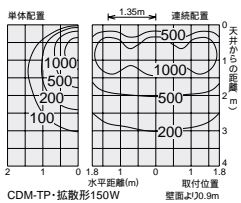

3,000K  
3,500K  
4,200K

4,300K

DDH-1607XW

DDH-2515XW

DDH-2512XW

150

近接限度  
0.7m

埋込穴

W.W.

150

近接限度  
0.7m

埋込穴

W.W.

150

近接限度  
0.7m

埋込穴