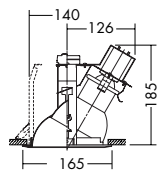

150

放電灯

蛍光灯

LED

LED

LED

150

埋込穴