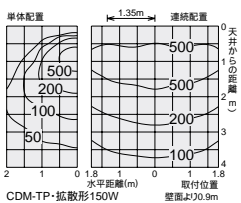

3,000K  
3,500K  
4,200K

4,300K

DDH-1607XW

DDH-2515XW

DDH-2512XW

150

近接限度  
0.7m

埋込穴

W.W.

150

近接限度  
0.7m

埋込穴

W.W.

150

近接限度  
0.7m

埋込穴