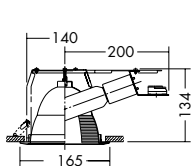

150

放電灯

蛍光灯

LED

LED

LED

150

埋込穴