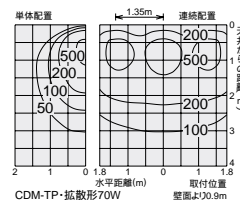

3,000K  
3,500K  
4,200K

4,300K

DDH-1607XW

DDH-2515XW

DDH-2512XW

150

近接限度  
0.7m

埋込穴

W.W.

150

近接限度  
0.7m

埋込穴

W.W.

150

近接限度  
0.7m

埋込穴