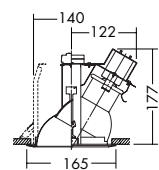

150

埋込穴

CDM-TP(拡散形)150W(E26)	3,000K DP-54431 ¥14,300(13,000ℓm 16,000h)
	3,500K DP-54432 ¥14,300(13,000ℓm 16,000h)
	4,200K DP-54433 ¥14,300(13,000ℓm 16,000h)

セラメタ®(拡散形)150W(E26)	3,000K DP-54404 ¥16,700(14,000ℓm 12,000h)
	3,500K DP-54405 ¥16,700(14,000ℓm 12,000h)
	4,200K DP-54406 ¥16,700(14,000ℓm 12,000h)

CDM-TP/セラメタ®適合安定器 インバータ 150W用 DP-53272(100~242V) ¥26,000

セラルクス調光可能形(拡散形)150W(E26)	3,200K MT150FCWH-DW/S ¥16,900(14,400ℓm 15,000h)
	3,500K MT150FCEH-WW/S ¥16,900(14,400ℓm 15,000h)
	4,300K MT150FCEH-W/S ¥16,900(14,400ℓm 15,000h)

セラルクス調光可能形用安定器 インバータ 150W用 DP-54512(100V/200V) ¥28,500

管灯回路配線長 2m以内

CDM-TP(拡散形)70W(E26)	3,000K DP-54428 ¥13,300(5,800ℓm 16,000h)
	3,500K DP-54429 ¥13,300(5,800ℓm 16,000h)
	4,200K DP-54430 ¥13,300(5,800ℓm 16,000h)

セラメタ®(拡散形)70W(E26)	3,000K DP-54401 ¥14,300(6,500ℓm 9,000h)
	3,500K DP-54402 ¥14,300(6,500ℓm 9,000h)
	4,300K DP-54403 ¥14,300(6,500ℓm 9,000h)

CDM-TP/セラメタ®適合安定器 インバータ 70W用 DP-53271(100~242V) ¥23,000

管灯回路配線長 2m以内