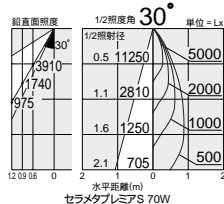

セラメタプレミアS
35W/70W

2,900K
3,500K
4,200K

ダウンライト ● ニュー glareless ダウン

125 埋込穴 ユニバーサル グレアカット 首振り片側 30° 回転角 350° 近接限度 0.8m

125 埋込穴 ユニバーサル グレアカット 首振り片側 30° 回転角 350° 近接限度 0.6m

125 埋込穴 ユニバーサル グレアカット 首振り片側 30° 回転角 350° 近接限度 0.3m

125 埋込穴 W.W. グレアカット 首振り片側 30° 回転角 350° 近接限度 0.6m

DDH-3156XW (鏡面)

¥19,800 ランプ別 安定器別

DDH-3182XW (オフホワイト)

¥18,800 ランプ別 安定器別

DDH-3163XW (ブラック)

35W/70W EU10 × 1灯
セラメタプレミアS

- 枠 / アルミダイカスト オフホワイト塗装
- コーン / プラスチック アルミ蒸着 (鏡面) × 3156XW ×
- プラスチック 塗装 < 3182XW, 3163XW >
- 反射板 / アルミ シルバー電解 (エンボス)
- 0.9kg
- 首振り片側のみ30°・回転350°
- 安定器別置
- 埋込必要高220mm
- 取付可能天井厚2 ~ 25mm