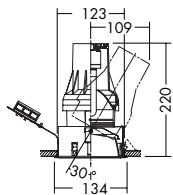

DDH-3155XW (鏡面)

¥24,000 ランプ別 安定器別

DDH-3181XW (オフホワイト)

¥23,000 ランプ別 安定器別

DDH-3162XW (ブラック)

35W/70W EU10 × 1灯
セラメタプレミアS

- 枠 / アルミダイカスト オフホワイト塗装
- コーン / プラスチック アルミ蒸着 (鏡面) × 3155XW ×
- プラスチック 塗装 < 3181XW, 3162XW >
- 硬質ガラス 透視 (リブ入)
- 0.9kg
- 安定器別置
- 埋込必要高198mm
- 取付可能天井厚2 ~ 25mm

125 埋込穴

125 埋込穴

125 埋込穴

125 埋込穴

セラメタプレミアS 70W (EU10)
2,900K DP-54897 ¥14,000 (7,400 lm 12,000h)
3,500K DP-54898 ¥14,000 (7,500 lm 12,000h)
4,200K DP-54899 ¥14,000 (7,300 lm 12,000h)

セラメタプレミアS 35W (EU10)
2,900K DP-54894 ¥12,000 (3,500 lm 12,000h)
3,500K DP-54895 ¥12,000 (3,500 lm 12,000h)
4,200K DP-54896 ¥12,000 (3,500 lm 12,000h)