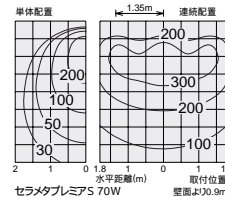

セラメタプレミアS
35W/70W

2,900K
3,500K
4,200K

ダウンライト ● ニュー glareless ダウン

125 埋込穴 ユニバーサル グレアカット 首振り片側 30° 回転角 350° 近接限度 0.8m

125 埋込穴 ユニバーサル グレアカット 首振り片側 30° 回転角 350° 近接限度 0.6m

125 埋込穴 ユニバーサル グレアカット 首振り片側 30° 回転角 350° 近接限度 0.3m

125 埋込穴 W.W. グレアカット 首振り片側 30° 回転角 350° 近接限度 0.6m

DDH-3156XW (鏡面)

¥19,800 ランプ別 安定器別

DDH-3182XW (オフホワイト)

¥18,800 ランプ別 安定器別

DDH-3163XW (ブラック)

35W/70W EU10 × 1灯
セラメタプレミアS

- 枠 / アルミダイカスト オフホワイト塗装
- コーン / プラスチック アルミ蒸着 (鏡面) × 3156XW ×
- プラスチック 塗装 < 3182XW, 3163XW >
- 反射板 / アルミ シルバー電解 (エンボス)
- 0.9kg
- 首振り片側のみ30°・回転350°
- 安定器別置
- 埋込必要高220mm
- 取付可能天井厚2 ~ 25mm