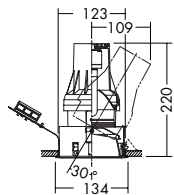

DDH-3155XW (鏡面)

¥24,000 ランプ別 安定器別

DDH-3181XW (オフホワイト)

¥23,000 ランプ別 安定器別

DDH-3162XW (ブラック)

35W/70W EU10 × 1灯
セラメタプレミアS

- 枠 / アルミダイカスト オフホワイト塗装
- コーン / プラスチック アルミ蒸着 (鏡面) × 3155XW ×
- プラスチック 塗装 < 3181XW, 3162XW >
- 硬質ガラス 透視 (リブ入)
- 0.9kg
- 安定器別置
- 埋込必要高198mm
- 取付可能天井厚2 ~ 25mm

125 埋込穴

125 埋込穴

125 埋込穴

125 埋込穴

セラメタプレミアS 70W (EU10)
2,900K DP-54897 ¥14,000 (7,400 lm 12,000h)
3,500K DP-54898 ¥14,000 (7,500 lm 12,000h)
4,200K DP-54899 ¥14,000 (7,300 lm 12,000h)

セラメタプレミアS 35W (EU10)
2,900K DP-54894 ¥12,000 (3,500 lm 12,000h)
3,500K DP-54895 ¥12,000 (3,500 lm 12,000h)
4,200K DP-54896 ¥12,000 (3,500 lm 12,000h)