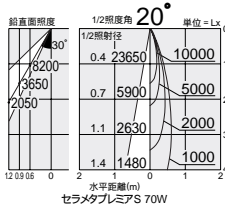

セラメタプレミアS
35W/70W

2,900K
3,500K
4,200K

ダウンライト ● ニュー glareless ダウン

125 埋込穴 ユニバーサル グレアカット 首振り片側 30° 回転角 350° 近接限度 0.8m

125 埋込穴 ユニバーサル グレアカット 首振り片側 30° 回転角 350° 近接限度 0.6m

125 埋込穴 ユニバーサル グレアカット 首振り片側 30° 回転角 350° 近接限度 0.3m

125 埋込穴 W.W. グレアカット 首振り片側 30° 回転角 350° 近接限度 0.6m

DDH-3156XW (鏡面)

¥19,800 ランプ別 安定器別

DDH-3182XW (オフホワイト)

¥18,800 ランプ別 安定器別

DDH-3163XW (ブラック)

35W/70W EU10 × 1灯
セラメタプレミアS

- 枠 / アルミダイカスト オフホワイト塗装
- コーン / プラスチック アルミ蒸着 (鏡面) × 3156XW ×
- プラスチック 塗装 < 3182XW, 3163XW >
- 反射板 / アルミ シルバー電解 (エンボス)
- 0.9kg
- 首振り片側のみ30°・回転350°
- 安定器別置
- 埋込必要高220mm
- 取付可能天井厚2 ~ 25mm