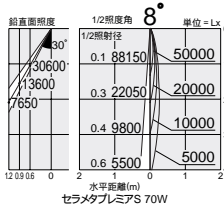

セラメタプレミアS
35W/70W

2,900K
3,500K
4,200K

ダウンライト ● ニュー glareless ダウン

125 埋込穴 ユニバーサル グレアカット 首振り片側 30° 回転角 350° 近接限度 0.8m

125 埋込穴 ユニバーサル グレアカット 首振り片側 30° 回転角 350° 近接限度 0.6m

125 埋込穴 ユニバーサル グレアカット 首振り片側 30° 回転角 350° 近接限度 0.3m

125 埋込穴 W.W. グレアカット 首振り片側 30° 回転角 350° 近接限度 0.6m

DDH-3156XW (鏡面)

¥19,800 ランプ別 安定器別

DDH-3182XW (オフホワイト)

¥18,800 ランプ別 安定器別

DDH-3163XW (ブラック)

35W/70W EU10 × 1灯
セラメタプレミアS

- 枠 / アルミダイカスト オフホワイト塗装
- コーン / プラスチック アルミ蒸着 (鏡面) × 3156XW ×
- プラスチック 塗装 < 3182XW, 3163XW >
- 反射板 / アルミ シルバー電解 (エンボス)
- 0.9kg
- 首振り片側のみ30°・回転350°
- 安定器別置
- 埋込必要高220mm
- 取付可能天井厚2 ~ 25mm