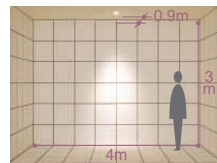

前面からのランプ交換

3重管構造により、前面ガラスが不要になりました。器具の前面より容易にランプ交換が可能です。

セラメタプレミアS
35W/70W

2,900K
3,500K
4,200K

CORSO DDH-3189XW

CORSO DDH-3190XW

CORSO DDH-3191XW

125 埋込穴 ユニバーサル 首振り片側 40° 回転角 350° 近接限度 0.8m

125 埋込穴 ユニバーサル 首振り片側 40° 回転角 350° 近接限度 0.6m

125 埋込穴 ユニバーサル 首振り片側 40° 回転角 350° 近接限度 0.3m

DDH-3189XW
¥15,800 ランプ別 安定器別

- 35W/70W(EU10) × 1灯 セラメタプレミアS
- 枠 / アルミダイカスト オフホワイト塗装
- コーン / アルミダイカスト オフホワイト塗装
- 灯具 / アルミダイカスト オフホワイト塗装
- 反射板 / アルミ シルバー電解 (鏡面)
- 0.8kg
- 首振り片側のみ40°・回転350°
- 安定器別置
- 埋込必要高200mm
- 取付可能天井厚5 - 25mm
- 意匠登録済