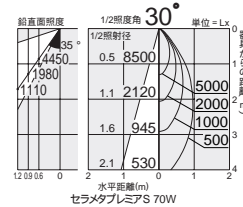

125 埋込穴 ユニバーサル 首振り片側 40° 回転角 350° 近接限度 0.8m

125 埋込穴 ユニバーサル 首振り片側 40° 回転角 350° 近接限度 0.6m

125 埋込穴 ユニバーサル 首振り片側 40° 回転角 350° 近接限度 0.3m

DDH-3189XW
¥15,800 ランプ別 安定器別

- 35W/70W(EU10) × 1灯 セラメタプレミアS
- 枠 / アルミダイカスト オフホワイト塗装
- コーン / アルミダイカスト オフホワイト塗装
- 灯具 / アルミダイカスト オフホワイト塗装
- 反射板 / アルミ シルバー電解 (鏡面)
- 0.8kg
- 首振り片側のみ40°・回転350°
- 安定器別置
- 埋込必要高200mm
- 取付可能天井厚5 - 25mm
- 意匠登録済

DDH-3190XW
¥15,800 ランプ別 安定器別

- 35W/70W EU10 × 1灯 セラメタプレミアS
- 枠 / アルミダイカスト オフホワイト塗装
- コーン / アルミダイカスト オフホワイト塗装
- 灯具 / アルミダイカスト オフホワイト塗装
- 反射板 / アルミ シルバー電解 (エンボス)
- 0.8kg
- 首振り片側のみ40°・回転350°
- 安定器別置
- 埋込必要高200mm
- 取付可能天井厚5 - 25mm
- 意匠登録済

DDH-3191XW
¥15,800 ランプ別 安定器別

- 35W/70W(EU10) × 1灯 セラメタプレミアS
- 枠 / アルミダイカスト オフホワイト塗装
- コーン / アルミダイカスト オフホワイト塗装
- 灯具 / アルミダイカスト オフホワイト塗装
- 反射板 / アルミ シルバー電解 (ホーニング・エンボス)
- 0.8kg
- 首振り片側のみ40°・回転350°
- 安定器別置
- 埋込必要高200mm
- 取付可能天井厚5 - 25mm
- 意匠登録済