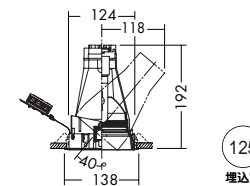

125 埋込穴

セラメタプレミアS 70W(EU10)	2,900K	3,500K	4,200K
DP-54897	¥14,000(7,400lm 12,000h)		
DP-54898		¥14,000(7,500lm 12,000h)	
DP-54899			¥14,000(7,300lm 12,000h)

セラメタプレミアS適合安定器	インバータ
70W用 DP-53271(100-242V) ¥23,000	

管灯回路配線長 2m以内

セラメタプレミアS 35W(EU10)	2,900K	3,500K	4,200K
DP-54894	¥12,000(3,500lm 12,000h)		
DP-54895		¥12,000(3,500lm 12,000h)	
DP-54896			¥12,000(3,500lm 12,000h)

セラメタプレミアS適合安定器	インバータ
35W用 DP-53277(100-242V) ¥22,500	

管灯回路配線長 2m以内

ダウンライト ● ユニバーサルダウン

125

放電灯
蛍光灯
LED