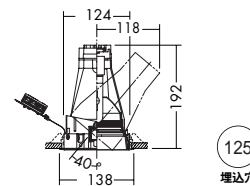

放電灯

125

セラメタプレミアS

3重管構造で器具前面の保護ガラスが不要になり、効率が向上しました。

小口径でハイパワー

従来タイプと比較して、約1.9倍のハイパワーを実現しました。

埋込穴径 125 DDH-3213XW セラメタプレミアS70W	直下照度 71,850lx / 1m
埋込穴径 125 DDH-1602XWE CDM-TP70W	直下照度 38,200lx / 1m

最高水準の演色性

2,900K、3,500K、4,200Kの3タイプすべて従来タイプよりも演色性が向上しています。物の見え方を忠実に再現し、イメージの良い演出を可能にします。

セラメタプレミアS70W		CDM-TP70W	
2,900K Ra93	3,000K Ra81	3,000K Ra81	3,500K Ra90
3,500K Ra93	3,500K Ra90	3,500K Ra90	4,200K Ra96
4,200K Ra96	4,200K Ra90	4,200K Ra90	

前面からのランプ交換

3重管構造により、前面ガラスが不要になりました。器具の前面より容易にランプ交換が可能です。

セラメタプレミアS
35W/70W

2,900K
3,500K
4,200K

125 埋込穴 ユニバーサル 首振り片側 40° 回転角 350° 近接限度 0.8m

125 埋込穴 ユニバーサル 首振り片側 40° 回転角 350° 近接限度 0.6m

125 埋込穴 ユニバーサル 首振り片側 40° 回転角 350° 近接限度 0.3m

DDH-3189XW
¥15,800 ランプ別 安定器別

- 35W/70W(EU10) × 1灯 セラメタプレミアS
- 枠 / アルミダイカスト オフホワイト塗装
- コーン / アルミダイカスト オフホワイト塗装
- 灯具 / アルミダイカスト オフホワイト塗装
- 反射板 / アルミ シルバー電解 (鏡面)
- 0.8kg
- 首振り片側のみ40°・回転350°
- 安定器別置
- 埋込必要高200mm
- 取付可能天井厚5 - 25mm
- 意匠登録済

DDH-3190XW
¥15,800 ランプ別 安定器別

- 35W/70W EU10 × 1灯 セラメタプレミアS
- 枠 / アルミダイカスト オフホワイト塗装
- コーン / アルミダイカスト オフホワイト塗装
- 灯具 / アルミダイカスト オフホワイト塗装
- 反射板 / アルミ シルバー電解 (エンボス)
- 0.8kg
- 首振り片側のみ40°・回転350°
- 安定器別置
- 埋込必要高200mm
- 取付可能天井厚5 - 25mm
- 意匠登録済

DDH-3191XW
¥15,800 ランプ別 安定器別

- 35W/70W(EU10) × 1灯 セラメタプレミアS
- 枠 / アルミダイカスト オフホワイト塗装
- コーン / アルミダイカスト オフホワイト塗装
- 灯具 / アルミダイカスト オフホワイト塗装
- 反射板 / アルミ シルバー電解 (ホーニング・エンボス)
- 0.8kg
- 首振り片側のみ40°・回転350°
- 安定器別置
- 埋込必要高200mm
- 取付可能天井厚5 - 25mm
- 意匠登録済

125 埋込穴

セラメタプレミアS 70W(EU10)	2,900K	3,500K	4,200K
DP-54897	¥14,000(7,400lm 12,000h)		
DP-54898		¥14,000(7,500lm 12,000h)	
DP-54899			¥14,000(7,300lm 12,000h)

セラメタプレミアS適合安定器	インバータ
70W用 DP-53271(100-242V) ¥23,000	

管灯回路配線長 2m以内

セラメタプレミアS 35W(EU10)	2,900K	3,500K	4,200K
DP-54894	¥12,000(3,500lm 12,000h)		
DP-54895		¥12,000(3,500lm 12,000h)	
DP-54896			¥12,000(3,500lm 12,000h)