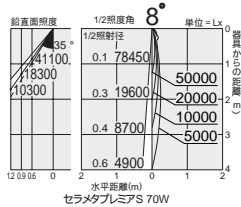

放電灯

125

セラメタプレミアS

3重管構造で器具前面の保護ガラスが不要になり、効率が向上しました。

小口径でハイパワー

従来タイプと比較して、約1.9倍のハイパワーを実現しました。

埋込穴径 125 DDH-3213XW セラメタプレミアS70W	直下照度 71,850lx / 1m
埋込穴径 125 DDH-1602XWE CDM-TP70W	直下照度 38,200lx / 1m

最高水準の演色性

2,900K、3,500K、4,200Kの3タイプすべて従来タイプよりも演色性が向上しています。物の見え方を忠実に再現し、イメージの良い演出を可能にします。

セラメタプレミアS70W		CDM-TP70W	
2,900K Ra93	3,000K Ra81	3,000K Ra81	3,500K Ra90
3,500K Ra93	3,500K Ra90	3,500K Ra90	4,200K Ra96
4,200K Ra96	4,200K Ra90	4,200K Ra90	

前面からのランプ交換

3重管構造により、前面ガラスが不要になりました。器具の前面より容易にランプ交換が可能です。

セラメタプレミアS
35W/70W

2,900K
3,500K
4,200K

CORSO DDH-3189XW

CORSO DDH-3190XW

CORSO DDH-3191XW

125 埋込穴 ユニバーサル 首振り片側 40° 回転角 350° 近接限度 0.8m

125 埋込穴 ユニバーサル 首振り片側 40° 回転角 350° 近接限度 0.6m

125 埋込穴 ユニバーサル 首振り片側 40° 回転角 350° 近接限度 0.3m

DDH-3189XW
¥15,800 ランプ別 安定器別

- 35W/70W(EU10) × 1灯 セラメタプレミアS
- 枠 / アルミダイカスト オフホワイト塗装
- コーン / アルミダイカスト オフホワイト塗装
- 灯具 / アルミダイカスト オフホワイト塗装
- 反射板 / アルミ シルバー電解 (鏡面)
- 0.8kg
- 首振り片側のみ40°・回転350°
- 安定器別置
- 埋込必要高200mm
- 取付可能天井厚5 - 25mm
- 意匠登録済