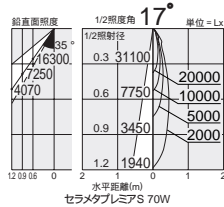

放電灯

125

セラメタプレミアS

3重管構造で器具前面の保護ガラスが不要になり、効率が向上しました。

小口径でハイパワー

従来タイプと比較して、約1.9倍のハイパワーを実現しました。

埋込穴径 125 DDH-3213XW セラメタプレミアS70W	直下照度 71,850lx / 1m
埋込穴径 125 DDH-1602XWE CDM-TP70W	直下照度 38,200lx / 1m

最高水準の演色性

2,900K、3,500K、4,200Kの3タイプすべて従来タイプよりも演色性が向上しています。物の見え方を忠実に再現し、イメージの良い演出を可能にします。

セラメタプレミアS70W		CDM-TP70W	
2,900K Ra93	3,000K Ra81	3,000K Ra81	3,500K Ra90
3,500K Ra93	3,500K Ra90	3,500K Ra90	4,200K Ra96
4,200K Ra96	4,200K Ra90	4,200K Ra90	

前面からのランプ交換

3重管構造により、前面ガラスが不要になりました。器具の前面より容易にランプ交換が可能です。

セラメタプレミアS
35W/70W

2,900K
3,500K
4,200K

CORSO DDH-3189XW

CORSO DDH-3190XW

CORSO DDH-3191XW

125 埋込穴 ユニバーサル 首振り片側 40° 回転角 350° 近接限度 0.8m

125 埋込穴 ユニバーサル 首振り片側 40° 回転角 350° 近接限度 0.6m

125 埋込穴 ユニバーサル 首振り片側 40° 回転角 350° 近接限度 0.3m

DDH-3189XW
¥15,800 ランプ別 安定器別

- 35W/70W(EU10) × 1灯 セラメタプレミアS
- 枠 / アルミダイカスト オフホワイト塗装
- コーン / アルミダイカスト オフホワイト塗装
- 灯具 / アルミダイカスト オフホワイト塗装
- 反射板 / アルミ シルバー電解 (鏡面)
- 0.8kg
- 首振り片側のみ40°・回転350°
- 安定器別置
- 埋込必要高200mm
- 取付可能天井厚5 - 25mm
- 意匠登録済