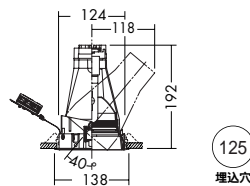

放電灯

125

セラメタプレミアS

3重管構造で器具前面の保護ガラスが不要になり、効率が向上しました。

小口径でハイパワー

従来タイプと比較して、約1.9倍のハイパワーを実現しました。

埋込穴径 125 DDH-3213XW セラメタプレミアS70W	直下照度 71,850lx / 1m
埋込穴径 125 DDH-1602XWE CDM-TP70W	直下照度 38,200lx / 1m

最高水準の演色性

2,900K、3,500K、4,200Kの3タイプすべて従来タイプよりも演色性が向上しています。物の見え方を忠実に再現し、イメージの良い演出を可能にします。

セラメタプレミアS70W		CDM-TP70W	
2,900K Ra93	3,000K Ra81	3,000K Ra81	3,500K Ra90
3,500K Ra93	3,500K Ra90	3,500K Ra90	4,200K Ra96
4,200K Ra96	4,200K Ra90	4,200K Ra90	

前面からのランプ交換

3重管構造により、前面ガラスが不要になりました。器具の前面より容易にランプ交換が可能です。

セラメタプレミアS
35W/70W

2,900K
3,500K
4,200K

125 埋込穴 ユニバーサル 首振り片側 40° 回転角 350° 近接限度 0.8m

125 埋込穴 ユニバーサル 首振り片側 40° 回転角 350° 近接限度 0.6m

125 埋込穴 ユニバーサル 首振り片側 40° 回転角 350° 近接限度 0.3m

DDH-3189XW
¥15,800 ランプ別 安定器別

- 35W/70W(EU10) × 1灯 セラメタプレミアS
- 枠 / アルミダイカスト オフホワイト塗装
- コーン / アルミダイカスト オフホワイト塗装
- 灯具 / アルミダイカスト オフホワイト塗装
- 反射板 / アルミ シルバー電解 (鏡面)
- 0.8kg
- 首振り片側のみ40°・回転350°
- 安定器別置
- 埋込必要高200mm
- 取付可能天井厚5 - 25mm
- 意匠登録済

DDH-3190XW
¥15,800 ランプ別 安定器別

- 35W/70W EU10 × 1灯 セラメタプレミアS
- 枠 / アルミダイカスト オフホワイト塗装
- コーン / アルミダイカスト オフホワイト塗装
- 灯具 / アルミダイカスト オフホワイト塗装
- 反射板 / アルミ シルバー電解 (エンボス)
- 0.8kg
- 首振り片側のみ40°・回転350°
- 安定器別置
- 埋込必要高200mm
- 取付可能天井厚5 - 25mm
- 意匠登録済

DDH-3191XW
¥15,800 ランプ別 安定器別

- 35W/70W(EU10) × 1灯 セラメタプレミアS
- 枠 / アルミダイカスト オフホワイト塗装
- コーン / アルミダイカスト オフホワイト塗装
- 灯具 / アルミダイカスト オフホワイト塗装
- 反射板 / アルミ シルバー電解 (ホーニング・エンボス)
- 0.8kg
- 首振り片側のみ40°・回転350°
- 安定器別置
- 埋込必要高200mm
- 取付可能天井厚5 - 25mm
- 意匠登録済

125 埋込穴

セラメタプレミアS 70W(EU10)	2,900K	3,500K	4,200K
DP-54897	¥14,000(7,400lm 12,000h)		
DP-54898		¥14,000(7,500lm 12,000h)	
DP-54899			¥14,000(7,300lm 12,000h)

セラメタプレミアS適合安定器	インバータ
70W用 DP-53271(100-242V) ¥23,000	

管灯回路配線長 2m以内

セラメタプレミアS 35W(EU10)	2,900K	3,500K	4,200K
DP-54894	¥12,000(3,500lm 12,000h)		
DP-54895		¥12,000(3,500lm 12,000h)	
DP-54896			¥12,000(3,500lm 12,000h)