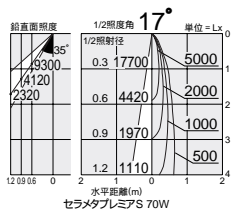

放電灯

100

セラメタプレミアS
35W/70W

2,900K
3,500K
4,200K

100 埋込穴 ユニバーサル
 首振り角 左右 45° 回転角 350° 近接限度 0.8m

100 埋込穴 ユニバーサル
 首振り角 左右 45° 回転角 350° 近接限度 0.6m

100 埋込穴 ユニバーサル
 首振り角 左右 45° 回転角 350° 近接限度 0.3m

DDH-3207XW

¥12,500 ランプ別 安定器別

35W/70W(EU10)×1灯
セラメタプレミアS

枠 / アルミダイカスト オフホワイト塗装
 コーン / アルミ オフホワイト塗装
 灯具 / 銅板 オフホワイト塗装 (内面黒塗装)
 反射板 / アルミ シルバー電解 (鏡面)

- 0.5kg
- 首振り各45°・回転350°
- 安定器別置
- 埋込必要高154mm
- 取付可能天井厚5~25mm

DDH-3208XW