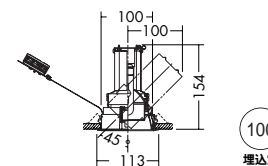

セラメタプレミアS 70W(EU10)
2,900K DP-54897 ¥14,000(7,400 ℓm 12,000h)
3,500K DP-54898 ¥14,000(7,500 ℓm 12,000h)
4,200K DP-54899 ¥14,000(7,300 ℓm 12,000h)

セラメタプレミアS 35W(EU10)
2,900K DP-54894 ¥12,000(3,500 ℓm 12,000h)
3,500K DP-54895 ¥12,000(3,500 ℓm 12,000h)
4,200K DP-54896 ¥12,000(3,500 ℓm 12,000h)

セラメタプレミアS適合安定器
インバータ
70W用 DP-53271(100~242V)¥23,000
管灯回路配線長 2m以内

セラメタプレミアS適合安定器
インバータ
35W用 DP-53277(100~242V)¥22,500
管灯回路配線長 2m以内

ダウンライト ユニバーサルダウン

100

放電灯
蛍光灯
八角ペン球
白熱灯
LED