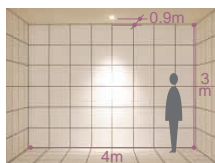

放電灯

100

セラメタプレミアS
35W/70W

2,900K
3,500K
4,200K

100 埋込穴 ユニバーサル
 首振り角 左右 45° 回転角 350° 近接限度 0.8m

100 埋込穴 ユニバーサル
 首振り角 左右 45° 回転角 350° 近接限度 0.6m

100 埋込穴 ユニバーサル
 首振り角 左右 45° 回転角 350° 近接限度 0.3m

DDH-3207XW

¥12,500 ランプ別 安定器別

35W/70W(EU10)×1灯
セラメタプレミアS

枠 / アルミダイカスト オフホワイト塗装
 コーン / アルミ オフホワイト塗装
 灯具 / 銅板 オフホワイト塗装 (内面黒塗装)
 反射板 / アルミ シルバー電解 (鏡面)

- 0.5kg
- 首振り各45°・回転350°
- 安定器別置
- 埋込必要高154mm
- 取付可能天井厚5~25mm

DDH-3208XW