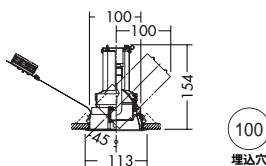

セラメタプレミアS 70W(EU10)
2,900K DP-54897 ¥14,000(7,400 ℓm 12,000h)
3,500K DP-54898 ¥14,000(7,500 ℓm 12,000h)
4,200K DP-54899 ¥14,000(7,300 ℓm 12,000h)

セラメタプレミアS 35W(EU10)
2,900K DP-54894 ¥12,000(3,500 ℓm 12,000h)
3,500K DP-54895 ¥12,000(3,500 ℓm 12,000h)
4,200K DP-54896 ¥12,000(3,500 ℓm 12,000h)

セラメタプレミアS適合安定器
インバータ
70W用 DP-53271(100~242V)¥23,000
管灯回路配線長 2m以内

セラメタプレミアS適合安定器
インバータ
35W用 DP-53277(100~242V)¥22,500
管灯回路配線長 2m以内

ダウンライト ユニバーサルダウン

100

放電灯
蛍光灯
八角ペン球
白熱灯
LED