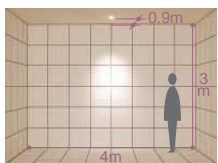

放電灯

100

セラメタプレミアS
35W/70W

2,900K
3,500K
4,200K

100 埋込穴 ユニバーサル
 首振り角 左右 45° 回転角 350° 近接限度 0.8m

100 埋込穴 ユニバーサル
 首振り角 左右 45° 回転角 350° 近接限度 0.6m

100 埋込穴 ユニバーサル
 首振り角 左右 45° 回転角 350° 近接限度 0.3m

DDH-3207XW

¥12,500 ランプ別 安定器別

35W/70W(EU10)×1灯
セラメタプレミアS

枠 / アルミダイカスト オフホワイト塗装
 コーン / アルミ オフホワイト塗装
 灯具 / 銅板 オフホワイト塗装 (内面黒塗装)
 反射板 / アルミ シルバー電解 (鏡面)

- 0.5kg
- 首振り各45°・回転350°
- 安定器別置
- 埋込必要高154mm
- 取付可能天井厚5~25mm

DDH-3208XW