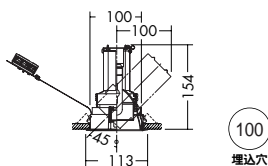

セラメタプレミアS 70W(EU10)
2,900K DP-54897 ¥14,000(7,400 ℓm 12,000h)
3,500K DP-54898 ¥14,000(7,500 ℓm 12,000h)
4,200K DP-54899 ¥14,000(7,300 ℓm 12,000h)

セラメタプレミアS 35W(EU10)
2,900K DP-54894 ¥12,000(3,500 ℓm 12,000h)
3,500K DP-54895 ¥12,000(3,500 ℓm 12,000h)
4,200K DP-54896 ¥12,000(3,500 ℓm 12,000h)

セラメタプレミアS適合安定器
インバータ
70W用 DP-53271(100~242V)¥23,000
管灯回路配線長 2m以内

セラメタプレミアS適合安定器
インバータ
35W用 DP-53277(100~242V)¥22,500
管灯回路配線長 2m以内

ダウンライト ユニバーサルダウン

100

放電灯
蛍光灯
八角ペン球
白熱灯
LED