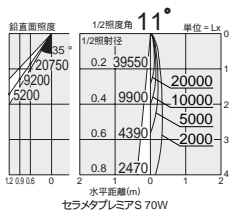

放電灯

100

セラメタプレミアS
35W/70W

2,900K
3,500K
4,200K

100 埋込穴 ユニバーサル
 首振り角 左右 45° 回転角 350° 近接限度 0.8m

100 埋込穴 ユニバーサル
 首振り角 左右 45° 回転角 350° 近接限度 0.6m

100 埋込穴 ユニバーサル
 首振り角 左右 45° 回転角 350° 近接限度 0.3m

DDH-3207XW

¥12,500 ランプ別 安定器別

35W/70W(EU10)×1灯
セラメタプレミアS

枠 / アルミダイカスト オフホワイト塗装
 コーン / アルミ オフホワイト塗装
 灯具 / 銅板 オフホワイト塗装 (内面黒塗装)
 反射板 / アルミ シルバー電解 (鏡面)

- 0.5kg
- 首振り各45°・回転350°
- 安定器別置
- 埋込必要高154mm
- 取付可能天井厚5~25mm

DDH-3208XW