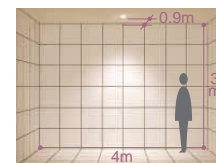

放電灯

100

セラメタプレミアS
35W/70W

2,900K
3,500K
4,200K

100 埋込穴 ユニバーサル
 首振り角 左右 45° 回転角 350° 近接限度 0.8m

100 埋込穴 ユニバーサル
 首振り角 左右 45° 回転角 350° 近接限度 0.6m

100 埋込穴 ユニバーサル
 首振り角 左右 45° 回転角 350° 近接限度 0.3m

DDH-3207XW

¥12,500 ランプ別 安定器別

35W/70W(EU10)×1灯
セラメタプレミアS

枠 / アルミダイカスト オフホワイト塗装
 コーン / アルミ オフホワイト塗装
 灯具 / 銅板 オフホワイト塗装 (内面黒塗装)
 反射板 / アルミ シルバー電解 (鏡面)

- 0.5kg
- 首振り各45°・回転350°
- 安定器別置
- 埋込必要高154mm
- 取付可能天井厚5~25mm

DDH-3208XW