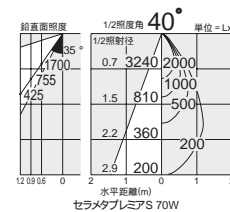

放電灯

100

セラメタプレミアS
35W/70W

2,900K
3,500K
4,200K

100 埋込穴 ユニバーサル
 首振り角 左右 45° 回転角 350° 近接限度 0.8m

100 埋込穴 ユニバーサル
 首振り角 左右 45° 回転角 350° 近接限度 0.6m

100 埋込穴 ユニバーサル
 首振り角 左右 45° 回転角 350° 近接限度 0.3m

DDH-3207XW

¥12,500 ランプ別 安定器別

35W/70W(EU10)×1灯
セラメタプレミアS

枠 / アルミダイカスト オフホワイト塗装
 コーン / アルミ オフホワイト塗装
 灯具 / 銅板 オフホワイト塗装 (内面黒塗装)
 反射板 / アルミ シルバー電解 (鏡面)

- 0.5kg
- 首振り各45°・回転350°
- 安定器別置
- 埋込必要高154mm
- 取付可能天井厚5~25mm

DDH-3208XW