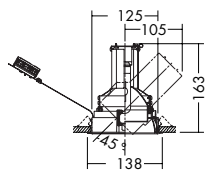

セラメタプレミアS
35W/70W

2,900K
3,500K
4,200K

125
埋込穴

首振り角 左右 45°
回転角 350°
近接限度 0.8m

125
埋込穴

首振り角 左右 45°
回転角 350°
近接限度 0.6m

125
埋込穴

首振り角 左右 45°
回転角 350°
近接限度 0.3m

DDH-3213XW

¥13,500 ランプ別 安定器別

35W/70W(EU10) × 1灯
セラメタプレミアS

枠 / アルミダイカスト オフホワイト塗装
コーン / アルミ オフホワイト塗装
灯具 / 鋼板 オフホワイト塗装 (内面黒塗装)
反射板 / アルミ シルバー電鍍 (鏡面)

- 0.6kg
- 首振り各45°・回転350°
- 安定器別置
- 埋込必要高163mm
- 取付可能天井厚5~25mm

DDH-3214XW

¥13,500 ランプ別 安定器別

35W/70W(EU10) × 1灯
セラメタプレミアS

枠 / アルミダイカスト オフホワイト塗装
コーン / アルミ オフホワイト塗装
灯具 / 鋼板 オフホワイト塗装 (内面黒塗装)
反射板 / アルミ シルバー電鍍 (エンボス)

- 0.6kg
- 首振り各45°・回転350°
- 安定器別置
- 埋込必要高163mm
- 取付可能天井厚5~25mm

DDH-3215XW

¥13,500 ランプ別 安定器別

35W/70W(EU10) × 1灯
セラメタプレミアS

枠 / アルミダイカスト オフホワイト塗装
コーン / アルミ オフホワイト塗装
灯具 / 鋼板 オフホワイト塗装 (内面黒塗装)
反射板 / アルミ シルバー電鍍 (エンボス)

- 0.6kg
- 首振り各45°・回転350°
- 安定器別置
- 埋込必要高163mm
- 取付可能天井厚5~25mm

125
埋込穴

125
埋込穴

125
埋込穴

セラメタプレミアS 70W(EU10)	2,900K	DP-54897	¥14,000(7,400ℓm 12,000h)
	3,500K	DP-54898	¥14,000(7,500ℓm 12,000h)
	4,200K	DP-54899	¥14,000(7,300ℓm 12,000h)

セラメタプレミアS適合安定器
インバータ
70W用 DP-53271(100~242V) ¥23,000

管灯回路配線長 2m以内

セラメタプレミアS 35W(EU10)	2,900K	DP-54894	¥12,000(3,500ℓm 12,000h)
	3,500K	DP-54895	¥12,000(3,500ℓm 12,000h)
	4,200K	DP-54896	¥12,000(3,500ℓm 12,000h)

セラメタプレミアS適合安定器
インバータ
35W用 DP-53277(100~242V) ¥22,500

管灯回路配線長 2m以内

ダウンライト ● ユニバーサルダウン

125

放電灯
蛍光灯
ハロゲン球
白熱灯
LED