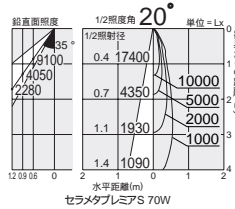

セラメタプレミアS
35W/70W

2,900K
3,500K
4,200K

125
埋込穴

首振り角 左右 45°
回転角 350°
近接限度 0.8m

125
埋込穴

首振り角 左右 45°
回転角 350°
近接限度 0.6m

125
埋込穴

首振り角 左右 45°
回転角 350°
近接限度 0.3m

DDH-3213XW

¥13,500 ランプ別 安定器別

35W/70W(EU10) × 1灯
セラメタプレミアS

枠 / アルミダイカスト オフホワイト塗装
コーン / アルミ オフホワイト塗装
灯具 / 鋼板 オフホワイト塗装 (内面黒塗装)
反射板 / アルミ シルバー電鍍 (鏡面)

- 0.6kg
- 首振り各45°・回転350°
- 安定器別置
- 埋込必要高163mm
- 取付可能天井厚5~25mm