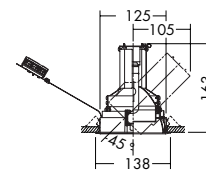

125
埋込穴

セラメタプレミアS 70W(EU10)	2,900K	DP-54897	¥14,000(7,400ℓm 12,000h)
	3,500K	DP-54898	¥14,000(7,500ℓm 12,000h)
	4,200K	DP-54899	¥14,000(7,300ℓm 12,000h)

セラメタプレミアS適合安定器
インバータ
70W用 DP-53271(100~242V) ¥23,000

管灯回路配線長 2m以内

セラメタプレミアS 35W(EU10)	2,900K	DP-54894	¥12,000(3,500ℓm 12,000h)
	3,500K	DP-54895	¥12,000(3,500ℓm 12,000h)
	4,200K	DP-54896	¥12,000(3,500ℓm 12,000h)

セラメタプレミアS適合安定器
インバータ
35W用 DP-53277(100~242V) ¥22,500

管灯回路配線長 2m以内

ダウンライト ● ユニバーサルダウン

125

放電灯
蛍光灯
ハロゲン球
白熱灯
LED