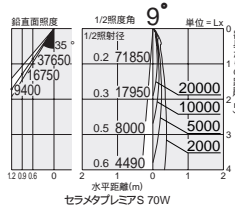

セラメタプレミアS
35W/70W

2,900K
3,500K
4,200K

125
埋込穴

首振り角 左右 45°
回転角 350°
近接限度 0.8m

125
埋込穴

首振り角 左右 45°
回転角 350°
近接限度 0.6m

125
埋込穴

首振り角 左右 45°
回転角 350°
近接限度 0.3m

DDH-3213XW

¥13,500 ランプ別 安定器別

35W/70W(EU10) × 1灯
セラメタプレミアS

枠 / アルミダイカスト オフホワイト塗装
コーン / アルミ オフホワイト塗装
灯具 / 鋼板 オフホワイト塗装 (内面黒塗装)
反射板 / アルミ シルバー電鍍 (鏡面)

- 0.6kg
- 首振り各45°・回転350°
- 安定器別置
- 埋込必要高163mm
- 取付可能天井厚5~25mm