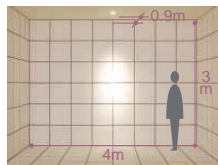

セラメタプレミアS
35W/70W

2,900K
3,500K
4,200K

125
埋込穴

首振り角 左右 45°
回転角 350°
近接限度 0.8m

125
埋込穴

首振り角 左右 45°
回転角 350°
近接限度 0.6m

125
埋込穴

首振り角 左右 45°
回転角 350°
近接限度 0.3m