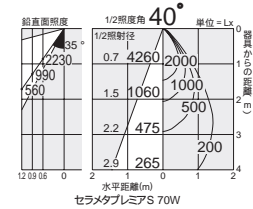

セラメタプレミアS
35W/70W

2,900K
3,500K
4,200K

125
埋込穴

首振り角 左右 45°
回転角 350°
近接限度 0.8m

125
埋込穴

首振り角 左右 45°
回転角 350°
近接限度 0.6m

125
埋込穴

首振り角 左右 45°
回転角 350°
近接限度 0.3m