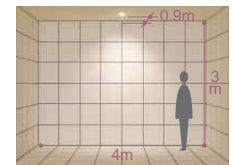

セラメタプレミアS
35W/70W

2,900K
3,500K
4,200K

125
埋込穴

首振り角 左右 45°
回転角 350°
近接限度 0.8m

125
埋込穴

首振り角 左右 45°
回転角 350°
近接限度 0.6m

125
埋込穴

首振り角 左右 45°
回転角 350°
近接限度 0.3m