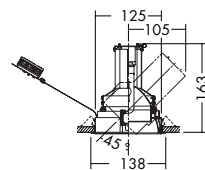

セラメタプレミアS
35W/70W

2,900K
3,500K
4,200K

125
埋込穴

首振り角 左右 45°
回転角 350°
近接限度 0.8m

125
埋込穴

首振り角 左右 45°
回転角 350°
近接限度 0.6m

125
埋込穴

首振り角 左右 45°
回転角 350°
近接限度 0.3m

DDH-3213XW

¥13,500 ランプ別 安定器別

35W/70W(EU10) × 1灯
セラメタプレミアS

枠 / アルミダイカスト オフホワイト塗装
コーン / アルミ オフホワイト塗装
灯具 / 鋼板 オフホワイト塗装 (内面黒塗装)
反射板 / アルミ シルバー電鍍 (鏡面)

- 0.6kg
- 首振り各45°・回転350°
- 安定器別置
- 埋込必要高163mm
- 取付可能天井厚5~25mm

DDH-3214XW

¥13,500 ランプ別 安定器別

35W/70W(EU10) × 1灯
セラメタプレミアS

枠 / アルミダイカスト オフホワイト塗装
コーン / アルミ オフホワイト塗装
灯具 / 鋼板 オフホワイト塗装 (内面黒塗装)
反射板 / アルミ シルバー電鍍 (エンボス)

- 0.6kg
- 首振り各45°・回転350°
- 安定器別置
- 埋込必要高163mm
- 取付可能天井厚5~25mm

DDH-3215XW

¥13,500 ランプ別 安定器別

35W/70W(EU10) × 1灯
セラメタプレミアS

枠 / アルミダイカスト オフホワイト塗装
コーン / アルミ オフホワイト塗装
灯具 / 鋼板 オフホワイト塗装 (内面黒塗装)
反射板 / アルミ シルバー電鍍 (エンボス)

- 0.6kg
- 首振り各45°・回転350°
- 安定器別置
- 埋込必要高163mm
- 取付可能天井厚5~25mm

125
埋込穴

125
埋込穴

125
埋込穴

セラメタプレミアS 70W(EU10)	2,900K	DP-54897	¥14,000(7,400ℓm 12,000h)
	3,500K	DP-54898	¥14,000(7,500ℓm 12,000h)
	4,200K	DP-54899	¥14,000(7,300ℓm 12,000h)

セラメタプレミアS適合安定器
インバータ
70W用 DP-53271(100~242V) ¥23,000

管灯回路配線長 2m以内

セラメタプレミアS 35W(EU10)	2,900K	DP-54894	¥12,000(3,500ℓm 12,000h)
	3,500K	DP-54895	¥12,000(3,500ℓm 12,000h)
	4,200K	DP-54896	¥12,000(3,500ℓm 12,000h)

セラメタプレミアS適合安定器
インバータ
35W用 DP-53277(100~242V) ¥22,500

管灯回路配線長 2m以内

ダウンライト ● ユニバーサルダウン

125

放電灯
蛍光灯
ハロゲン球
白熱灯
LED