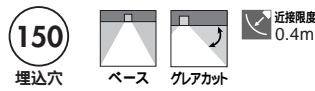

照明率表 P.942-D-

照明率表 P.942-D-

照明率表 P.942-D-

DDL-1409YW

¥11,500 ランプ付

- 枠 / 鋼板 オフホワイト塗装
反射板 / アルミ シルバー電鍍 (鏡面)
- 0.7kg
 - 埋込必要高256mm
 - 取付可能天井厚2~45mm

DDL-51805

¥8,800 ランプ付