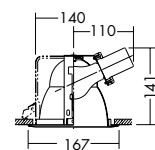

- 枠 / アルミダイカスト オフホワイト塗装
反射板 / アルミ ダークライトシルバー電鍍 (特殊加工)
- 0.8kg
 - クイックイン取付式
 - 埋込必要高184mm
 - 取付可能天井厚5~25mm
- 特許登録済

DDL-51804

¥8,300 ランプ付

- 枠 / アルミダイカスト オフホワイト塗装
反射板 / アルミ ダークライトシルバー電鍍 (特殊加工)
- 0.5kg
 - 埋込必要高141mm
 - 取付可能天井厚2~20mm

200 埋込穴

150 埋込穴

150 埋込穴