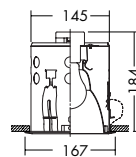

- 枠 / アルミダイカスト オフホワイト塗装
反射板 / アルミ ダークライトシルバー電鍍 (特殊加工)
- 0.8kg
 - クイックイン取付式
 - 埋込必要高184mm
 - 取付可能天井厚5~25mm
- 特許登録済

DDL-51804

¥8,300 ランプ付

- 枠 / アルミダイカスト オフホワイト塗装
反射板 / アルミ ダークライトシルバー電鍍 (特殊加工)
- 0.5kg
 - 埋込必要高141mm
 - 取付可能天井厚2~20mm

200 埋込穴

150 埋込穴

150 埋込穴