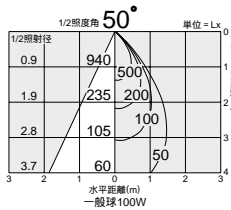

照明率表 P.942-D-

照明率表 P.942-D-

照明率表 P.942-D-

DDL-1409YW

¥11,500 ランプ付

- 枠 / 鋼板 オフホワイト塗装
反射板 / アルミ シルバー電鍍 (鏡面)
- 0.7kg
 - 埋込必要高256mm
 - 取付可能天井厚2~45mm

DDL-51805

¥8,800 ランプ付