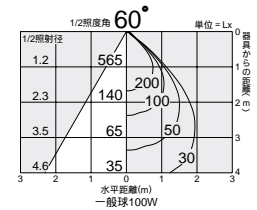

照明率表 P.942-D-

照明率表 P.942-D-

照明率表 P.942-D-

DDL-1409YW

¥11,500 ランプ付

- 枠 / 鋼板 オフホワイト塗装
反射板 / アルミ シルバー電鍍 (鏡面)
- 0.7kg
 - 埋込必要高256mm
 - 取付可能天井厚2~45mm

DDL-51805

¥8,800 ランプ付