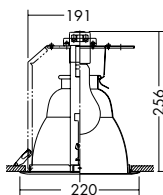

照明率表 P.942-D-

照明率表 P.942-D-

照明率表 P.942-D-

DDL-1409YW

¥11,500 ランプ付

- 枠 / 鋼板 オフホワイト塗装
反射板 / アルミ シルバー電鍍 (鏡面)
- 0.7kg
 - 埋込必要高256mm
 - 取付可能天井厚2~45mm

DDL-51805

¥8,800 ランプ付

- 枠 / アルミダイカスト オフホワイト塗装
反射板 / アルミ ダークライトシルバー電鍍 (特殊加工)
- 0.8kg
 - クイックイン取付式
 - 埋込必要高184mm
 - 取付可能天井厚5~25mm
- 特許登録済

DDL-51804

¥8,300 ランプ付

- 枠 / アルミダイカスト オフホワイト塗装
反射板 / アルミ ダークライトシルバー電鍍 (特殊加工)
- 0.5kg
 - 埋込必要高141mm
 - 取付可能天井厚2~20mm