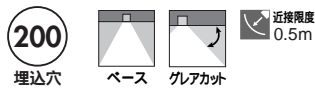

照明率表 P.942-D-

照明率表 P.942-D-

照明率表 P.942-D-

DDL-1409YW

¥11,500 ランプ付

- 枠 / 鋼板 オフホワイト塗装
反射板 / アルミ シルバー電鍍 (鏡面)
- 0.7kg
 - 埋込必要高256mm
 - 取付可能天井厚2~45mm

DDL-51805

¥8,800 ランプ付