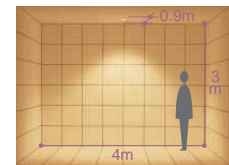

照明率表 P.942-D-

照明率表 P.942-D-

照明率表 P.942-D-

DDL-1409YW

¥11,500 ランプ付

- 枠 / 鋼板 オフホワイト塗装
反射板 / アルミ シルバー電鍍 (鏡面)
- 0.7kg
 - 埋込必要高256mm
 - 取付可能天井厚2~45mm

DDL-51805

¥8,800 ランプ付

- 枠 / アルミダイカスト オフホワイト塗装
反射板 / アルミ ダークライトシルバー電鍍 (特殊加工)
- 0.8kg
 - クイックイン取付式
 - 埋込必要高184mm
 - 取付可能天井厚5~25mm
- 特許登録済

DDL-51804

¥8,300 ランプ付

- 枠 / アルミダイカスト オフホワイト塗装
反射板 / アルミ ダークライトシルバー電鍍 (特殊加工)
- 0.5kg
 - 埋込必要高141mm
 - 取付可能天井厚2~20mm