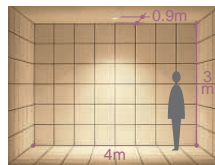

照明率表 P.942-D-

照明率表 P.942-D-

照明率表 P.942-D-

DDL-1409YW

¥11,500 ランプ付

- 枠 / 鋼板 オフホワイト塗装
反射板 / アルミ シルバー電鍍 (鏡面)
- 0.7kg
 - 埋込必要高256mm
 - 取付可能天井厚2~45mm

DDL-51805

¥8,800 ランプ付

- 枠 / アルミダイカスト オフホワイト塗装
反射板 / アルミ ダークライトシルバー電鍍 (特殊加工)
- 0.8kg
 - クイックイン取付式
 - 埋込必要高184mm
 - 取付可能天井厚5~25mm
- 特許登録済

DDL-51804

¥8,300 ランプ付

- 枠 / アルミダイカスト オフホワイト塗装
反射板 / アルミ ダークライトシルバー電鍍 (特殊加工)
- 0.5kg
 - 埋込必要高141mm
 - 取付可能天井厚2~20mm