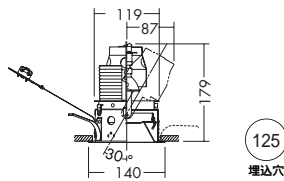

ハロゲン球 12V 100V

125 100

**ダイクロハロゲン球** 75W(径50mm) 3,000K

**ダイクロハロゲン球** 50W(径50mm) 3,000K

**125** 埋込穴 ユニバーサル グレアカット  
首振り角 片側 30° 回転角 350° 近接限度 0.3m

**100** 埋込穴 ユニバーサル グレアカット  
首振り角 片側 30° 回転角 350° 近接限度 0.3m

**DDL-3142XW**

¥15,800 ランプ別

75W(E11)×1灯  
ダイクロハロゲン球(径50mm)

- 枠/銅板 オフホワイト塗装
- コーン/アルミ シルバー電解(鏡面)
- 0.7kg
- 首振り片側のみ30°・回転350°
- 埋込必要高179mm
- 取付可能天井厚5~25mm

**DDL-1539XW**(オフホワイト)

**DDL-1539XB**(ブラック)

¥7,800 ランプ別

50W(E11)×1灯  
ダイクロハロゲン球(径50mm)

- 枠/銅板 塗装
- コーン/アルミ ダークライトシルバー電解(特殊加工)
- 0.4kg
- 首振り片側のみ30°・回転350°
- 埋込必要高148mm
- 取付可能天井厚2~30mm

ダイクロハロゲン球(径50mm)75W形65W(E11) 3,000K  
 狭角形 DP-34817 ¥2,600(5,900cd 3,000h)  
 中角形 DP-34818 ¥2,600(2,900cd 3,000h)  
 広角形 DP-34819 ¥2,600(1,500cd 3,000h)