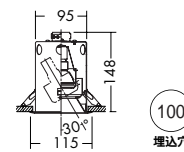

ハロゲン球 12V 100V

125 100

**ダイクロハロゲン球** 75W(径50mm) 3,000K

**ダイクロハロゲン球** 50W(径50mm) 3,000K

**125** 埋込穴 ユニバーサル グレアカット  
首振り角 片側 30° 回転角 350° 近接限度 0.3m

**100** 埋込穴 ユニバーサル グレアカット  
首振り角 片側 30° 回転角 350° 近接限度 0.3m

**DDL-3142XW**

¥15,800 ランプ別

75W(E11)×1灯  
ダイクロハロゲン球(径50mm)

- 枠/銅板 オフホワイト塗装
- コーン/アルミ シルバー電解(鏡面)
- 0.7kg
- 首振り片側のみ30°・回転350°
- 埋込必要高179mm
- 取付可能天井厚5~25mm

**DDL-1539XW**(オフホワイト)

**DDL-1539XB**(ブラック)

¥7,800 ランプ別

50W(E11)×1灯  
ダイクロハロゲン球(径50mm)

- 枠/銅板 塗装
- コーン/アルミ ダークライトシルバー電解(特殊加工)
- 0.4kg
- 首振り片側のみ30°・回転350°
- 埋込必要高148mm
- 取付可能天井厚2~30mm

ダイクロハロゲン球(径50mm)75W形65W(E11) 3,000K  
 狭角形 DP-34817 ¥2,600(5,900cd 3,000h)  
 中角形 DP-34818 ¥2,600(2,900cd 3,000h)  
 広角形 DP-34819 ¥2,600(1,500cd 3,000h)