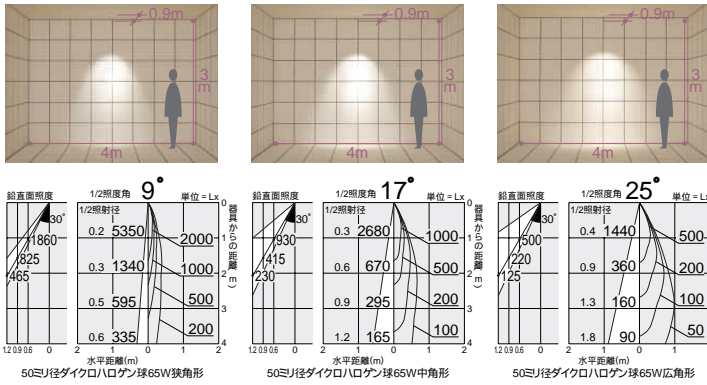

ハロゲン球 12V 100V

125 100

**ダイクロハロゲン球** 75W(径50mm) 3,000K

**ダイクロハロゲン球** 50W(径50mm) 3,000K

**125** 埋込穴 ユニバーサル グレアカット  
首振り角 片側 30° 回転角 350° 近接限度 0.3m

**100** 埋込穴 ユニバーサル グレアカット  
首振り角 片側 30° 回転角 350° 近接限度 0.3m

**DDL-3142XW**

¥15,800 ランプ別

75W(E11)×1灯  
ダイクロハロゲン球(径50mm)

- 枠/銅板 オフホワイト塗装
- コーン/アルミ シルバー電解(鏡面)
- 0.7kg
- 首振り片側のみ30°・回転350°
- 埋込必要高179mm
- 取付可能天井厚5~25mm

**DDL-1539XW**(オフホワイト)

**DDL-1539XB**(ブラック)

¥7,800 ランプ別

50W(E11)×1灯  
ダイクロハロゲン球(径50mm)

- 枠/銅板 塗装
- コーン/アルミ ダークライトシルバー電解(特殊加工)
- 0.4kg
- 首振り片側のみ30°・回転350°
- 埋込必要高148mm
- 取付可能天井厚2~30mm

ダイクロハロゲン球(径50mm)75W形65W(E11) 3,000K  
 狭角形 DP-34817 ¥2,600(5,900cd 3,000h)  
 中角形 DP-34818 ¥2,600(2,900cd 3,000h)  
 広角形 DP-34819 ¥2,600(1,500cd 3,000h)