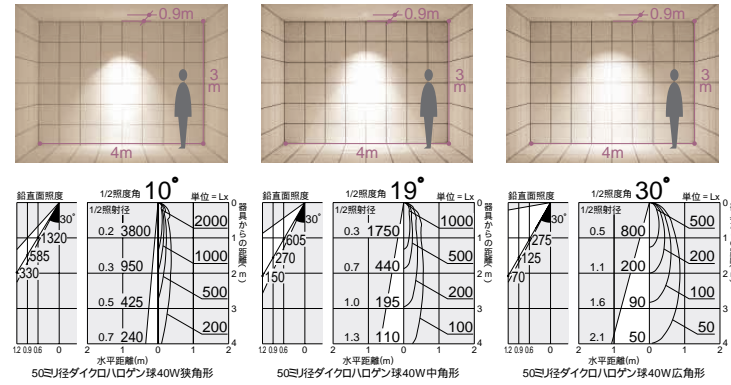

ハロゲン球 12V 100V

125 100

**ダイクロハロゲン球** 75W(径50mm) 3,000K

**ダイクロハロゲン球** 50W(径50mm) 3,000K

**125** 埋込穴 ユニバーサル グレアカット  
首振り角 片側 30° 回転角 350° 近接限度 0.3m

**100** 埋込穴 ユニバーサル グレアカット  
首振り角 片側 30° 回転角 350° 近接限度 0.3m

**DDL-3142XW**

¥15,800 ランプ別

75W(E11)×1灯  
ダイクロハロゲン球(径50mm)

- 枠/銅板 オフホワイト塗装
- コーン/アルミ シルバー電解(鏡面)
- 0.7kg
- 首振り片側のみ30°・回転350°
- 埋込必要高179mm
- 取付可能天井厚5~25mm

**DDL-1539XW**(オフホワイト)

**DDL-1539XB**(ブラック)

¥7,800 ランプ別

50W(E11)×1灯  
ダイクロハロゲン球(径50mm)

- 枠/銅板 塗装
- コーン/アルミ ダークライトシルバー電解(特殊加工)
- 0.4kg
- 首振り片側のみ30°・回転350°
- 埋込必要高148mm
- 取付可能天井厚2~30mm

ダイクロハロゲン球(径50mm)75W形65W(E11) 3,000K  
 狭角形 DP-34817 ¥2,600(5,900cd 3,000h)  
 中角形 DP-34818 ¥2,600(2,900cd 3,000h)  
 広角形 DP-34819 ¥2,600(1,500cd 3,000h)