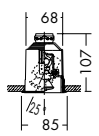

ダイクロハロゲン球
35W(径35mm)

DDL-1625XW

DDL-1625XB

DDL-2726XW

DDL-2726XB

75 埋込穴 ユニバーサル

首振り角 左右 25°

回転角 360°

35W(E11)×1灯
ダイクロハロゲン球(径35mm)

- 枠 / アルミダイカスト 塗装
- コーン / アルミダイカスト 塗装
- 0.3kg
- 首振り各25°・回転360°
- 埋込必要高107mm
- 取付可能天井厚5~20mm

DDL-2726XW (オフホワイト)

DDL-2726XB (ブラック)

¥7,200 ランプ別

35W(E11)×1灯
ダイクロハロゲン球(径35mm)

- 枠 / アルミダイカスト 塗装
- パツフル / アルミダイカスト 塗装
- 灯具 / 鋼板 塗装
- 0.3kg
- 首振り片側のみ20°・回転360°
- 灯具出し時首振り75°
- 埋込必要高139mm
- 取付可能天井厚5~25mm
- 灯具は必要に応じて上下に動かせます。

75 埋込穴

必要に応じて灯具が上下するため、壁面上部への照射が可能です。

ダイクロハロゲン球(径35mm) 35W(E11) 2,900K
中角形 DP-54362 ¥2,500(1,200cd 2,000h)
広角形 DP-54363 ¥2,500(500cd 2,000h)

ダウンライト ● ユニバーサルダウン

放電灯
蛍光灯
ハロゲン球 100V
白熱灯
LED