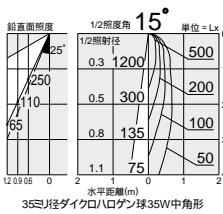

ダイクロハロゲン球
35W(径35mm)

DDL-1625XW

DDL-1625XB

DDL-2726XW

DDL-2726XB

75 埋込穴 ユニバーサル

首振り角 左右 25°

回転角 360°

近接限度 0.3m

75 埋込穴 ユニバーサル

首振り角 片側 20/75°

回転角 360°

近接限度 0.3m

DDL-1625XW (オフホワイト)

DDL-1625XB (ブラック)

¥8,800 ランプ別