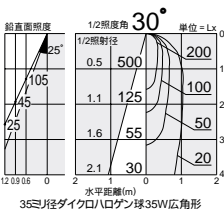

ダイクロハロゲン球
35W(径35mm)

DDL-1625XW

DDL-1625XB

DDL-2726XW

DDL-2726XB

75 埋込穴 ユニバーサル

首振り角 左右 25°

回転角 360°

近接限度 0.3m

75 埋込穴 ユニバーサル

首振り角 片側 20/75°

回転角 360°

近接限度 0.3m

DDL-1625XW (オフホワイト)

DDL-1625XB (ブラック)

¥8,800 ランプ別