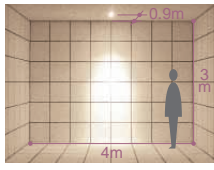

ダイクロハロゲン球
35W(径35mm)

DDL-1625XW

DDL-1625XB

DDL-2726XW

DDL-2726XB

75 埋込穴 ユニバーサル

首振り角 左右 25°

回転角 360°

近接限度 0.3m

75 埋込穴 ユニバーサル

首振り角 片側 20/75°

回転角 360°

近接限度 0.3m

DDL-1625XW (オフホワイト)

DDL-1625XB (ブラック)

¥8,800 ランプ別