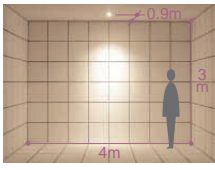

ダイクロハロゲン球
35W(径35mm)

DDL-1625XW

DDL-1625XB

DDL-2726XW

DDL-2726XB

75 埋込穴 ユニバーサル

首振り角 左右 25°

回転角 360°

近接限度 0.3m

75 埋込穴 ユニバーサル

首振り角 片側 20/75°

回転角 360°

近接限度 0.3m

DDL-1625XW (オフホワイト)

DDL-1625XB (ブラック)

¥8,800 ランプ別