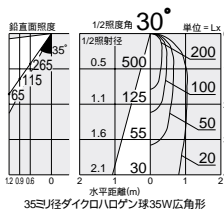

ダイクロハロゲン球
35W(径35mm)

DDL-1625XW

DDL-1625XB

DDL-2726XW

DDL-2726XB

75 埋込穴 ユニバーサル

首振り角 左右 25°

回転角 360°

近接限度 0.3m

75 埋込穴 ユニバーサル

首振り角 片側 20/75°

回転角 360°

近接限度 0.3m

DDL-1625XW (オフホワイト)

DDL-1625XB (ブラック)

¥8,800 ランプ別