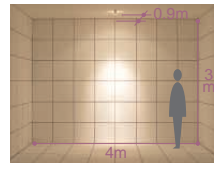

ダイクロハロゲン球
35W(径35mm)

DDL-1625XW

DDL-1625XB

DDL-2726XW

DDL-2726XB

75 埋込穴 ユニバーサル

首振り角 左右 25°

回転角 360°

近接限度 0.3m

75 埋込穴 ユニバーサル

首振り角 片側 20/75°

回転角 360°

近接限度 0.3m

DDL-1625XW (オフホワイト)

DDL-1625XB (ブラック)

¥8,800 ランプ別

35W(E11)×1灯
ダイクロハロゲン球(径35mm)

- 枠 / アルミダイカスト 塗装
- コーン / アルミダイカスト 塗装
- 0.3kg
- 首振り各25°・回転360°
- 埋込必要高107mm
- 取付可能天井厚5~20mm

DDL-2726XW (オフホワイト)

DDL-2726XB (ブラック)

¥7,200 ランプ別

35W(E11)×1灯
ダイクロハロゲン球(径35mm)

- 枠 / アルミダイカスト 塗装
- パツフル / アルミダイカスト 塗装
- 灯具 / 鋼板 塗装
- 0.3kg
- 首振り片側のみ20°・回転360°
- 灯具出し時首振り75°
- 埋込必要高139mm
- 取付可能天井厚5~25mm
- 灯具は必要に応じて上下に動かせます。