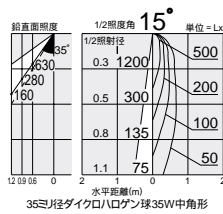

ダイクロハロゲン球
35W(径35mm)

DDL-1625XW

DDL-1625XB

DDL-2726XW

DDL-2726XB

75 埋込穴 ユニバーサル

首振り角 左右 25°

回転角 360°

近接限度 0.3m

75 埋込穴 ユニバーサル

首振り角 片側 20/75°

回転角 360°

近接限度 0.3m

DDL-1625XW (オフホワイト)

DDL-1625XB (ブラック)

¥8,800 ランプ別