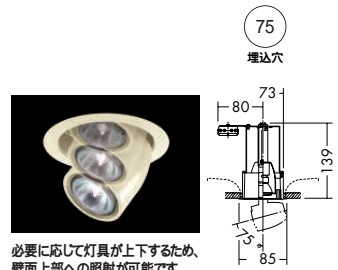

ダイクロハロゲン球
35W(径35mm)

DDL-1625XW

DDL-1625XB

DDL-2726XW

DDL-2726XB

75 埋込穴 ユニバーサル

首振り角 左右 25°

回転角 360°

近接限度 0.3m

75 埋込穴 ユニバーサル

首振り角 片側 20/75°

回転角 360°

近接限度 0.3m

DDL-1625XW (オフホワイト)

DDL-1625XB (ブラック)

¥8,800 ランプ別

35W(E11)×1灯
ダイクロハロゲン球(径35mm)

- 枠 / アルミダイカスト 塗装
- コーン / アルミダイカスト 塗装
- 0.3kg
- 首振り各25°・回転360°
- 埋込必要高107mm
- 取付可能天井厚5~20mm

DDL-2726XW (オフホワイト)

DDL-2726XB (ブラック)

¥7,200 ランプ別

35W(E11)×1灯
ダイクロハロゲン球(径35mm)

- 枠 / アルミダイカスト 塗装
- パツフル / アルミダイカスト 塗装
- 灯具 / 鋼板 塗装
- 0.3kg
- 首振り片側のみ20°・回転360°
- 灯具出し時首振り75°
- 埋込必要高139mm
- 取付可能天井厚5~25mm
- 灯具は必要に応じて上下に動かせます。

75 埋込穴

必要に応じて灯具が上下するため、壁面上部への照射が可能です。

ダイクロハロゲン球(径35mm) 35W(E11) 2,900K
中角形 DP-54362 ¥2,500(1,200cd 2,000h)
広角形 DP-54363 ¥2,500(500cd 2,000h)

ダウンライト ● ユニバーサルダウン

放電灯
蛍光灯
ハロゲン球 100V
白熱灯
LED