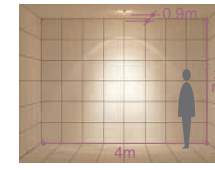

ダイクロハロゲン球
35W(径35mm)

DDL-1625XW

DDL-1625XB

DDL-2726XW

DDL-2726XB

75 埋込穴 ユニバーサル

首振り角 左右 25°

回転角 360°

近接限度 0.3m

75 埋込穴 ユニバーサル

首振り角 片側 20/75°

回転角 360°

近接限度 0.3m

DDL-1625XW (オフホワイト)

DDL-1625XB (ブラック)

¥8,800 ランプ別

35W(E11)×1灯
ダイクロハロゲン球(径35mm)

- 枠 / アルミダイカスト 塗装
- コーン / アルミダイカスト 塗装
- 0.3kg
- 首振り各25°・回転360°
- 埋込必要高107mm
- 取付可能天井厚5~20mm

DDL-2726XW (オフホワイト)

DDL-2726XB (ブラック)

¥7,200 ランプ別

35W(E11)×1灯
ダイクロハロゲン球(径35mm)

- 枠 / アルミダイカスト 塗装
- パツフル / アルミダイカスト 塗装
- 灯具 / 鋼板 塗装
- 0.3kg
- 首振り片側のみ20°・回転360°
- 灯具出し時首振り75°
- 埋込必要高139mm
- 取付可能天井厚5~25mm
- 灯具は必要に応じて上下に動かせます。