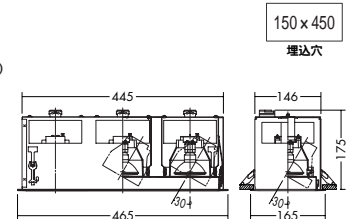

M TYPE Mタイプ

当社オリジナル光源のジェニックハロゲンに対応したミドルサイズのMタイプ。

12V
ジェニックハロゲン
50W×4灯
(径70mm)
2,800K
2,850K
3,000K
3,300K

DDL-1734XW
首振り角 左右 30°
近接限度 0.5m
ユニバーサル

DDL-1734XB

DDL-1734XW (オフホワイト)
DDL-1734XB (ブラック)
¥34,500 ランプ別 トランス別

50W EZ10 × 4灯
12Vジェニックハロゲン(径70mm)

- 枠/アルミ型材 オフホワイト塗装
- コーン/銅板 塗装
- 灯具/アルミダイカスト 塗装
- ●3.6kg
- ●首振り各30°(2軸)
- ●トランス別置
- ●埋込必要高175mm
- ●取付可能天井厚1~40mm

DDL-1733XW
首振り角 左右 30°
近接限度 0.5m
ユニバーサル

DDL-1733XB

DDL-1733XW (オフホワイト)
DDL-1733XB (ブラック)
¥34,500 ランプ別 トランス別

50W EZ10 × 4灯
12Vジェニックハロゲン(径70mm)

- 枠/アルミ型材 オフホワイト塗装
- コーン/銅板 塗装
- 灯具/アルミダイカスト 塗装
- ●4.0kg
- ●首振り各30°(2軸)
- ●トランス別置
- ●埋込必要高175mm
- ●取付可能天井厚1~40mm

12V
ジェニックハロゲン
50W×3灯
(径70mm)
2,800K
2,850K
3,000K
3,300K

DDL-1732XW
首振り角 左右 30°
近接限度 0.5m
ユニバーサル

DDL-1732XB

DDL-1732XW (オフホワイト)
DDL-1732XB (ブラック)
¥27,000 ランプ別 トランス別

50W EZ10 × 3灯
12Vジェニックハロゲン(径70mm)

- 枠/アルミ型材 オフホワイト塗装
- コーン/銅板 塗装
- 灯具/アルミダイカスト 塗装
- ●3.1kg
- ●首振り各30°(2軸)
- ●トランス別置
- ●埋込必要高175mm
- ●取付可能天井厚1~40mm

12V
ジェニックハロゲン
50W×2灯
(径70mm)
2,800K
2,850K
3,000K
3,300K

DDL-1731XW
首振り角 左右 30°
近接限度 0.5m
ユニバーサル

DDL-1731XB

DDL-1731XW (オフホワイト)
DDL-1731XB (ブラック)
¥21,000 ランプ別 トランス別

50W EZ10 × 2灯
12Vジェニックハロゲン(径70mm)

- 枠/アルミ型材 オフホワイト塗装
- コーン/銅板 塗装
- 灯具/アルミダイカスト 塗装
- ●2.2kg
- ●首振り各30°(2軸)
- ●トランス別置
- ●埋込必要高175mm
- ●取付可能天井厚1~40mm

12V
ジェニックハロゲン
50W×1灯
(径70mm)
2,800K
2,850K
3,000K
3,300K

DDL-1730XW
首振り角 左右 30°
近接限度 0.5m
ユニバーサル

DDL-1730XB

DDL-1730XW (オフホワイト)
DDL-1730XB (ブラック)
¥13,500 ランプ別 トランス別

50W EZ10 × 1灯
12Vジェニックハロゲン(径70mm)

- 枠/アルミ型材 オフホワイト塗装
- コーン/銅板 塗装
- 灯具/アルミダイカスト 塗装
- ●1.3kg
- ●首振り各30°(2軸)
- ●トランス別置
- ●埋込必要高175mm
- ●取付可能天井厚1~40mm