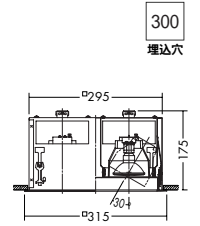

M TYPE Mタイプ

当社オリジナル光源のジェニックハロゲンに対応したミドルサイズのMタイプ。

12V
ジェニックハロゲン
50W×4灯
(径70mm)
2,800K
2,850K
3,000K
3,300K

DDL-1734XW
 首振り角 左右 30°
 近接限度 0.5m
 ユニバーサル

DDL-1734XB

DDL-1734XW (オフホワイト)
 DDL-1734XB (ブラック)
 ¥34,500 ランプ別 トランス別

50W EZ10 × 4灯
 12Vジェニックハロゲン(径70mm)

- 枠/アルミ型材 オフホワイト塗装
- コーン/銅板 塗装
- 灯具/アルミダイカスト 塗装
- 3.6kg
- 首振り各30°(2軸)
- トランス別置
- 埋込必要高175mm
- 取付可能天井厚1~40mm

DDL-1733XW
 首振り角 左右 30°
 近接限度 0.5m
 ユニバーサル

DDL-1733XB

DDL-1733XW (オフホワイト)
 DDL-1733XB (ブラック)
 ¥34,500 ランプ別 トランス別

50W EZ10 × 4灯
 12Vジェニックハロゲン(径70mm)

- 枠/アルミ型材 オフホワイト塗装
- コーン/銅板 塗装
- 灯具/アルミダイカスト 塗装
- 4.0kg
- 首振り各30°(2軸)
- トランス別置
- 埋込必要高175mm
- 取付可能天井厚1~40mm

12V
ジェニックハロゲン
50W×3灯
(径70mm)
2,800K
2,850K
3,000K
3,300K

DDL-1732XW
 首振り角 左右 30°
 近接限度 0.5m
 ユニバーサル