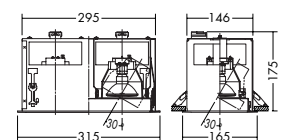

12V
ジェニックハロゲン
50W×2灯
(径70mm)
2,800K
2,850K
3,000K
3,300K

DDL-1731XW
 首振り角 左右 30°
 近接限度 0.5m
 ユニバーサル

DDL-1731XB

DDL-1731XW (オフホワイト)
 DDL-1731XB (ブラック)
 ¥21,000 ランプ別 トランス別

50W EZ10 × 2灯
 12Vジェニックハロゲン(径70mm)

- 枠/アルミ型材 オフホワイト塗装
- コーン/銅板 塗装
- 灯具/アルミダイカスト 塗装
- 2.2kg
- 首振り各30°(2軸)
- トランス別置
- 埋込必要高175mm
- 取付可能天井厚1~40mm

12V
ジェニックハロゲン
50W×1灯
(径70mm)
2,800K
2,850K
3,000K
3,300K

DDL-1730XW
 首振り角 左右 30°
 近接限度 0.5m
 ユニバーサル