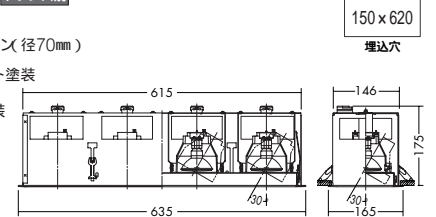

50W EZ10 × 4灯
 12Vジェニックハロゲン(径70mm)

- 枠/アルミ型材 オフホワイト塗装
- コーン/銅板 塗装
- 灯具/アルミダイカスト 塗装
- 3.6kg
- 首振り各30°(2軸)
- トランス別置
- 埋込必要高175mm
- 取付可能天井厚1~40mm

DDL-1733XW
 首振り角 左右 30°
 近接限度 0.5m
 ユニバーサル

DDL-1733XB

DDL-1733XW (オフホワイト)
 DDL-1733XB (ブラック)
 ¥34,500 ランプ別 トランス別

50W EZ10 × 4灯
 12Vジェニックハロゲン(径70mm)

- 枠/アルミ型材 オフホワイト塗装
- コーン/銅板 塗装
- 灯具/アルミダイカスト 塗装
- 4.0kg
- 首振り各30°(2軸)
- トランス別置
- 埋込必要高175mm
- 取付可能天井厚1~40mm

12V
ジェニックハロゲン
50W×3灯
(径70mm)
2,800K
2,850K
3,000K
3,300K

DDL-1732XW
 首振り角 左右 30°
 近接限度 0.5m
 ユニバーサル