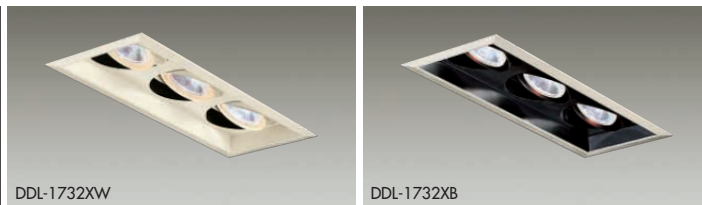

M TYPE Mタイプ

当社オリジナル光源のジェニックハロゲンに対応したミドルサイズのMタイプ。

12V
ジェニックハロゲン
50W×4灯
(径70mm)
2,800K
2,850K
3,000K
3,300K

DDL-1734XW
 首振り角 左右 30°
 近接限度 0.5m
 ユニバーサル

DDL-1734XB

DDL-1734XW (オフホワイト)
 DDL-1734XB (ブラック)
 ¥34,500 ランプ別 トランス別

50W EZ10 × 4灯
 12Vジェニックハロゲン(径70mm)

- 枠/アルミ型材 オフホワイト塗装
- コーン/銅板 塗装
- 灯具/アルミダイカスト 塗装
- 3.6kg
- 首振り各30°(2軸)
- トランス別置
- 埋込必要高175mm
- 取付可能天井厚1~40mm

DDL-1733XW
 首振り角 左右 30°
 近接限度 0.5m
 ユニバーサル

DDL-1733XB

DDL-1733XW (オフホワイト)
 DDL-1733XB (ブラック)
 ¥34,500 ランプ別 トランス別

50W EZ10 × 4灯
 12Vジェニックハロゲン(径70mm)

- 枠/アルミ型材 オフホワイト塗装
- コーン/銅板 塗装
- 灯具/アルミダイカスト 塗装
- 4.0kg
- 首振り各30°(2軸)
- トランス別置
- 埋込必要高175mm
- 取付可能天井厚1~40mm

12V
ジェニックハロゲン
50W×3灯
(径70mm)
2,800K
2,850K
3,000K
3,300K

DDL-1732XW
 首振り角 左右 30°
 近接限度 0.5m
 ユニバーサル

DDL-1732XB

DDL-1732XW (オフホワイト)
 DDL-1732XB (ブラック)
 ¥27,000 ランプ別 トランス別

50W EZ10 × 3灯
 12Vジェニックハロゲン(径70mm)

- 枠/アルミ型材 オフホワイト塗装
- コーン/銅板 塗装
- 灯具/アルミダイカスト 塗装
- 3.1kg
- 首振り各30°(2軸)
- トランス別置
- 埋込必要高175mm
- 取付可能天井厚1~40mm