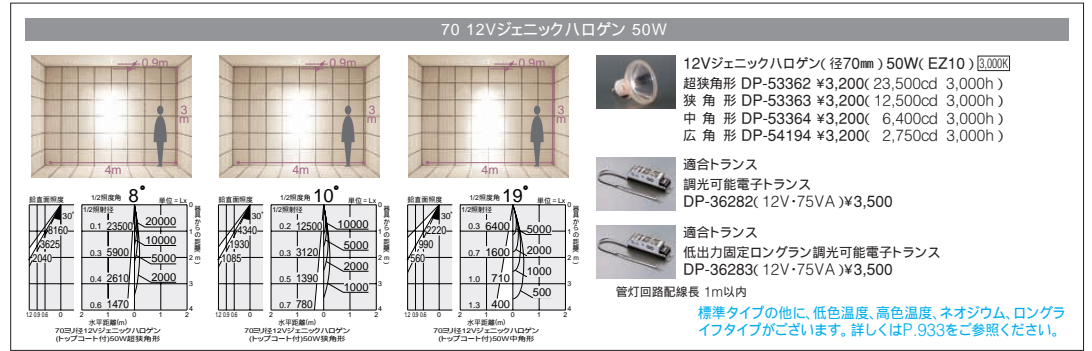

M TYPE Mタイプ

当社オリジナル光源のジェニックハロゲンに対応したミドルサイズのMタイプ。

12V
ジェニックハロゲン
50W×4灯
(径70mm)
2,800K
2,850K
3,000K
3,300K

DDL-1734XW
 首振り角 左右 30°
 近接限度 0.5m
 ユニバーサル

DDL-1734XB

DDL-1734XW (オフホワイト)
 DDL-1734XB (ブラック)
 ¥34,500 ランプ別 トランス別

50W EZ10 × 4灯
 12Vジェニックハロゲン(径70mm)

- 枠/アルミ型材 オフホワイト塗装
- コーン/銅板 塗装
- 灯具/アルミダイカスト 塗装
- 3.6kg
- 首振り各30°(2軸)
- トランス別置
- 埋込必要高175mm
- 取付可能天井厚1~40mm

DDL-1733XW
 首振り角 左右 30°
 近接限度 0.5m
 ユニバーサル

DDL-1733XB

DDL-1733XW (オフホワイト)
 DDL-1733XB (ブラック)
 ¥34,500 ランプ別 トランス別

50W EZ10 × 4灯
 12Vジェニックハロゲン(径70mm)

- 枠/アルミ型材 オフホワイト塗装
- コーン/銅板 塗装
- 灯具/アルミダイカスト 塗装
- 4.0kg
- 首振り各30°(2軸)
- トランス別置
- 埋込必要高175mm
- 取付可能天井厚1~40mm

12V
ジェニックハロゲン
50W×3灯
(径70mm)
2,800K
2,850K
3,000K
3,300K

DDL-1732XW
 首振り角 左右 30°
 近接限度 0.5m
 ユニバーサル